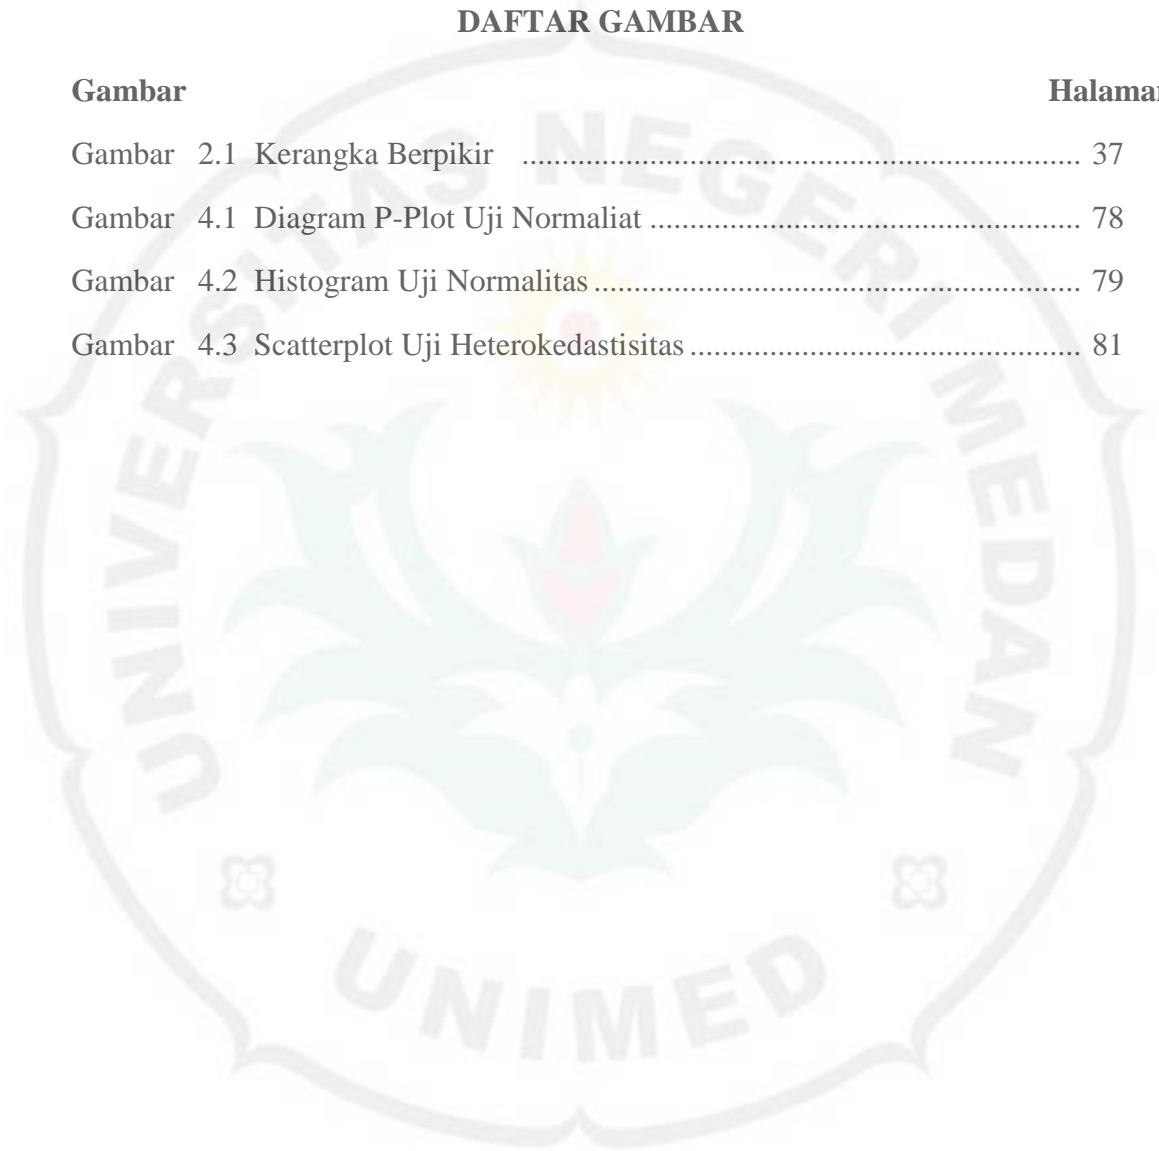

DAFTAR GAMBAR

Gambar	Halaman
Gambar 2.1 Kerangka Berpikir	37
Gambar 4.1 Diagram P-Plot Uji Normaliat	78
Gambar 4.2 Histogram Uji Normalitas	79
Gambar 4.3 Scatterplot Uji Heterokedastisitas	81

THE
Character Building
UNIVERSITY