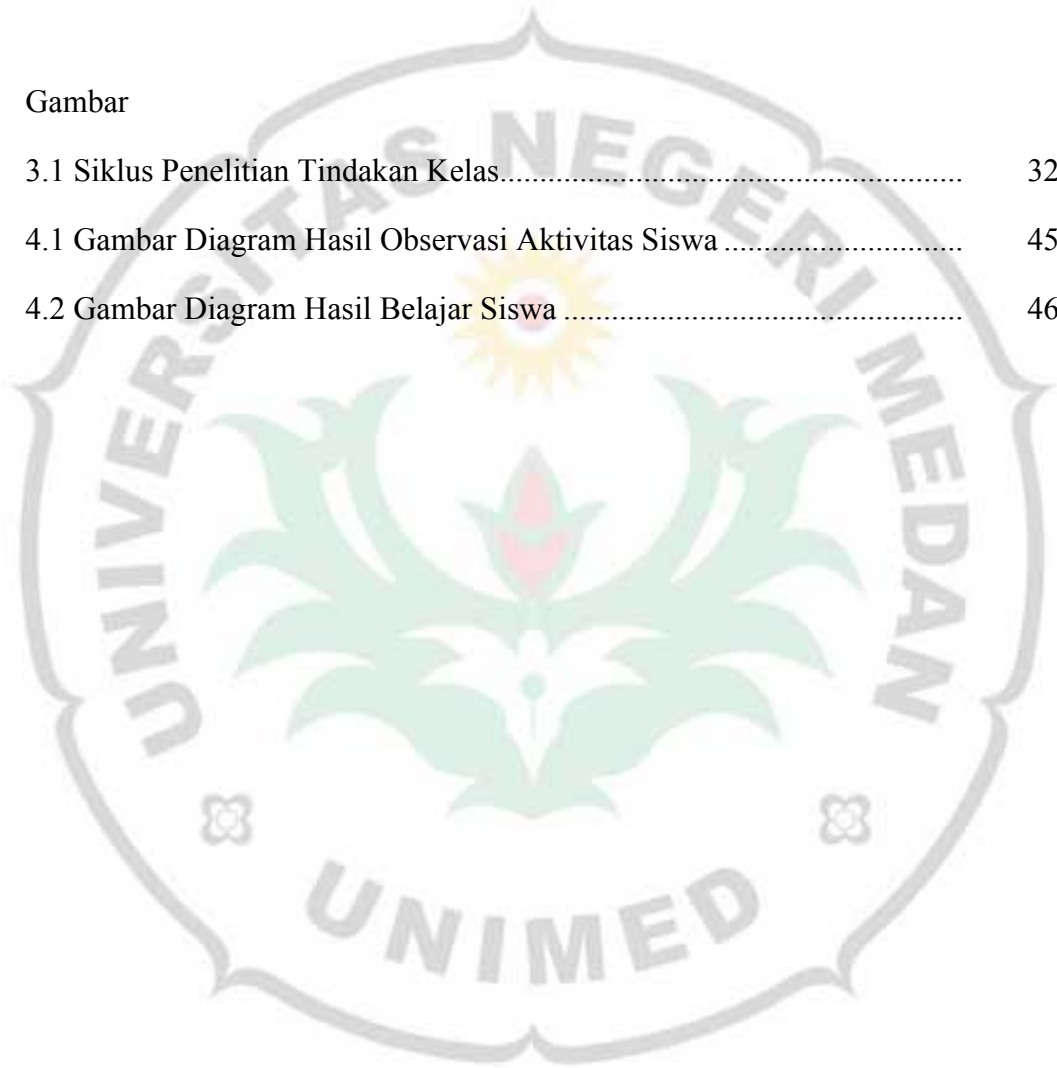

DAFTAR GAMBAR

Gambar

3.1 Siklus Penelitian Tindakan Kelas.....	32
4.1 Gambar Diagram Hasil Observasi Aktivitas Siswa.....	45
4.2 Gambar Diagram Hasil Belajar Siswa.....	46

THE
Character Building
UNIVERSITY