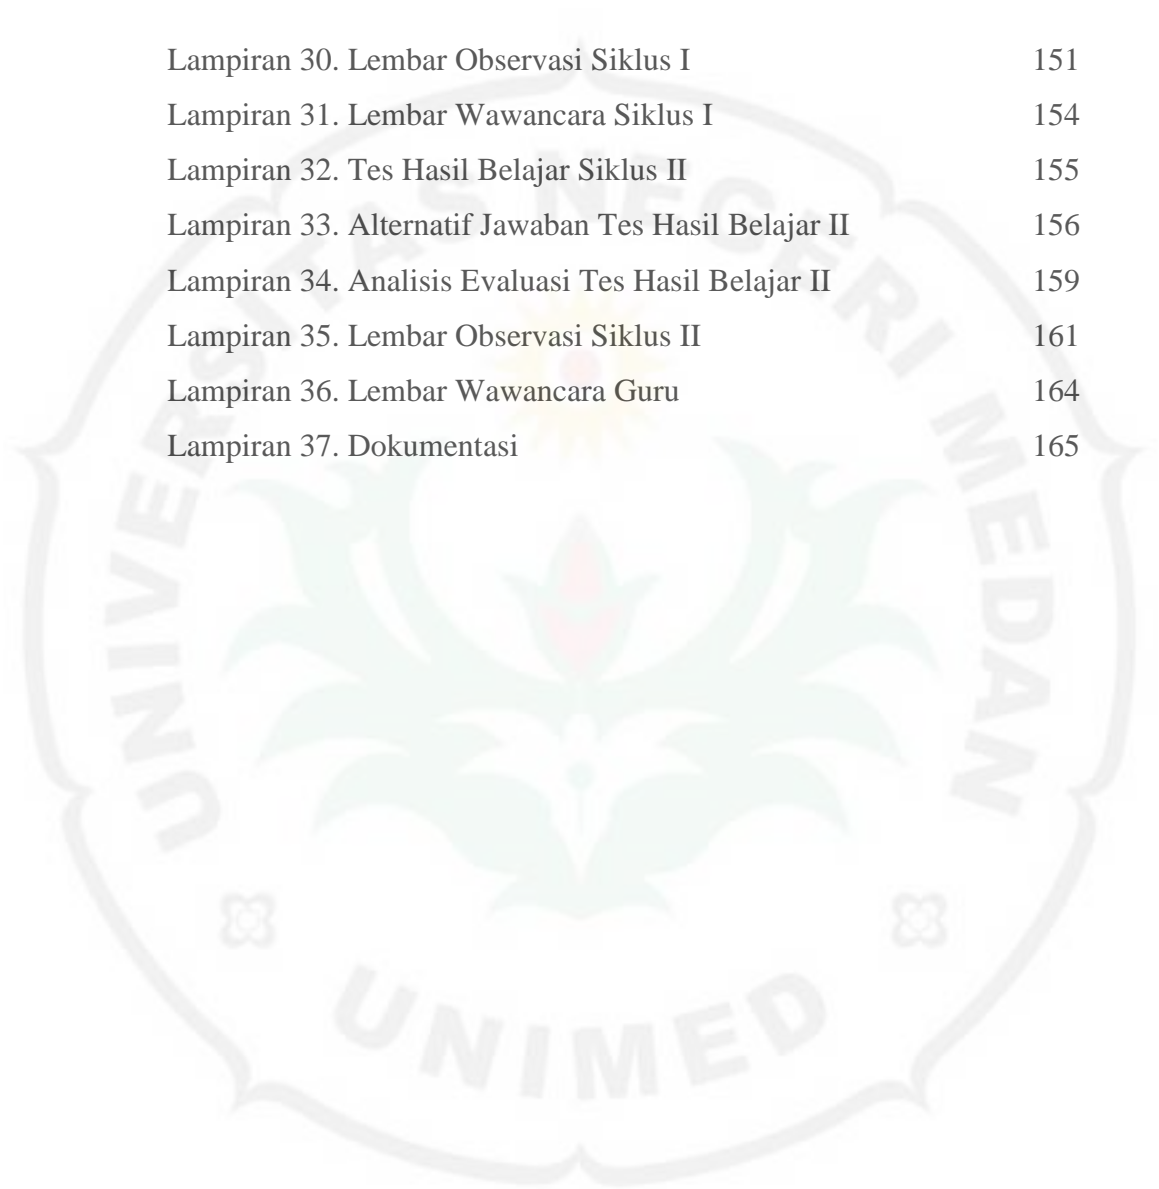

Lampiran 30. Lembar Observasi Siklus I	151
Lampiran 31. Lembar Wawancara Siklus I	154
Lampiran 32. Tes Hasil Belajar Siklus II	155
Lampiran 33. Alternatif Jawaban Tes Hasil Belajar II	156
Lampiran 34. Analisis Evaluasi Tes Hasil Belajar II	159
Lampiran 35. Lembar Observasi Siklus II	161
Lampiran 36. Lembar Wawancara Guru	164
Lampiran 37. Dokumentasi	165

THE
Character Building
UNIVERSITY