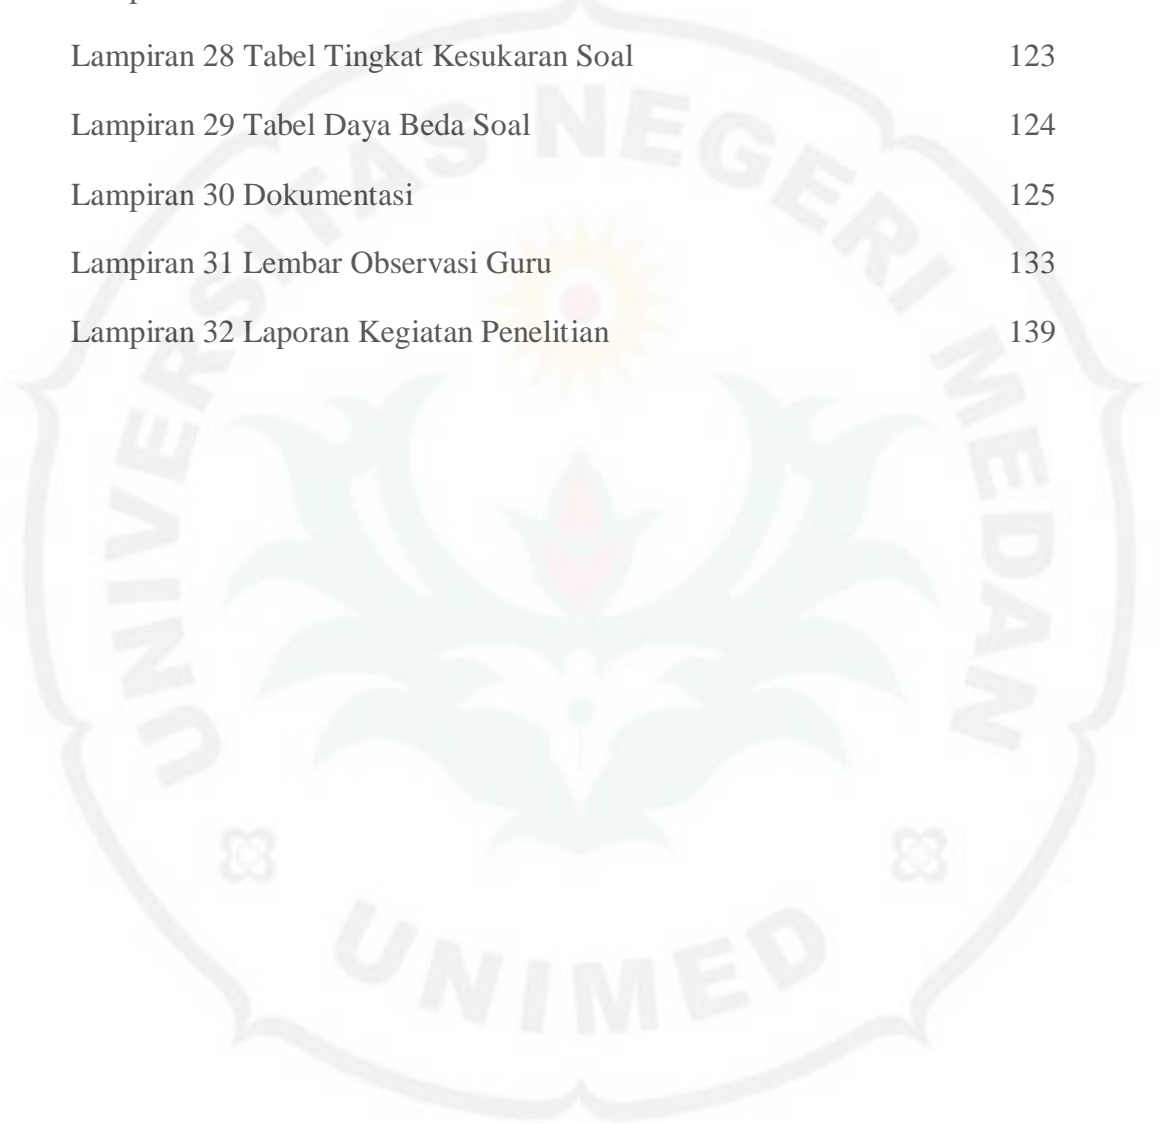

Lampiran 26 Daftar Nilai Persentil Distribusi f	121
Lampiran 27 Tabel Validasi Instrumen Tes	122
Lampiran 28 Tabel Tingkat Kesukaran Soal	123
Lampiran 29 Tabel Daya Beda Soal	124
Lampiran 30 Dokumentasi	125
Lampiran 31 Lembar Observasi Guru	133
Lampiran 32 Laporan Kegiatan Penelitian	139

THE
Character Building
UNIVERSITY