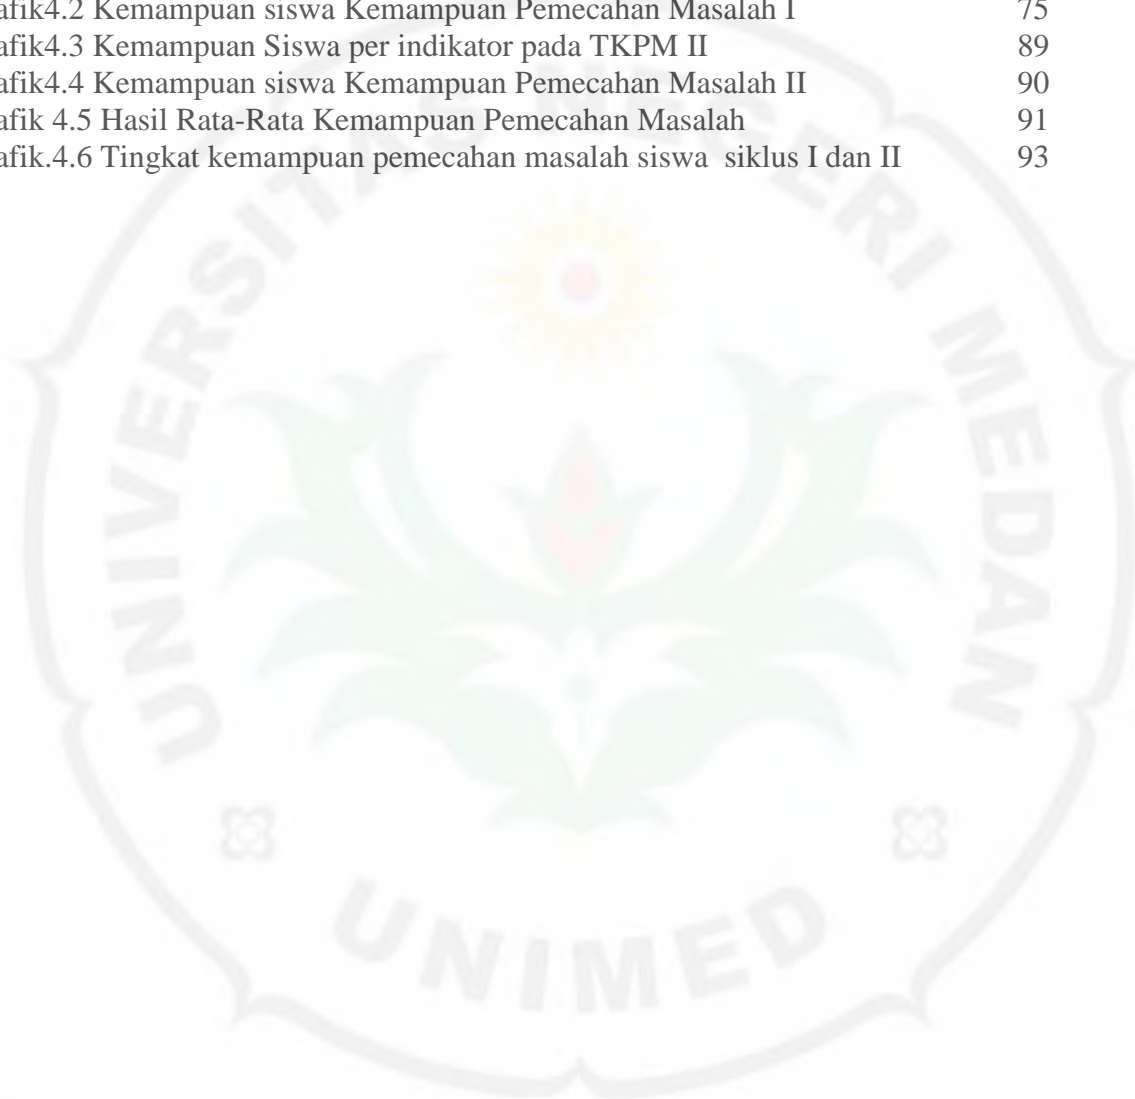

**DAFTAR DIAGRAM**

Grafik 4.1 Kemampuan Siswa per indikator pada TKPM 1	74
Grafik4.2 Kemampuan siswa Kemampuan Pemecahan Masalah I	75
Grafik4.3 Kemampuan Siswa per indikator pada TKPM II	89
Grafik4.4 Kemampuan siswa Kemampuan Pemecahan Masalah II	90
Grafik 4.5 Hasil Rata-Rata Kemampuan Pemecahan Masalah	91
Grafik.4.6 Tingkat kemampuan pemecahan masalah siswa siklus I dan II	93