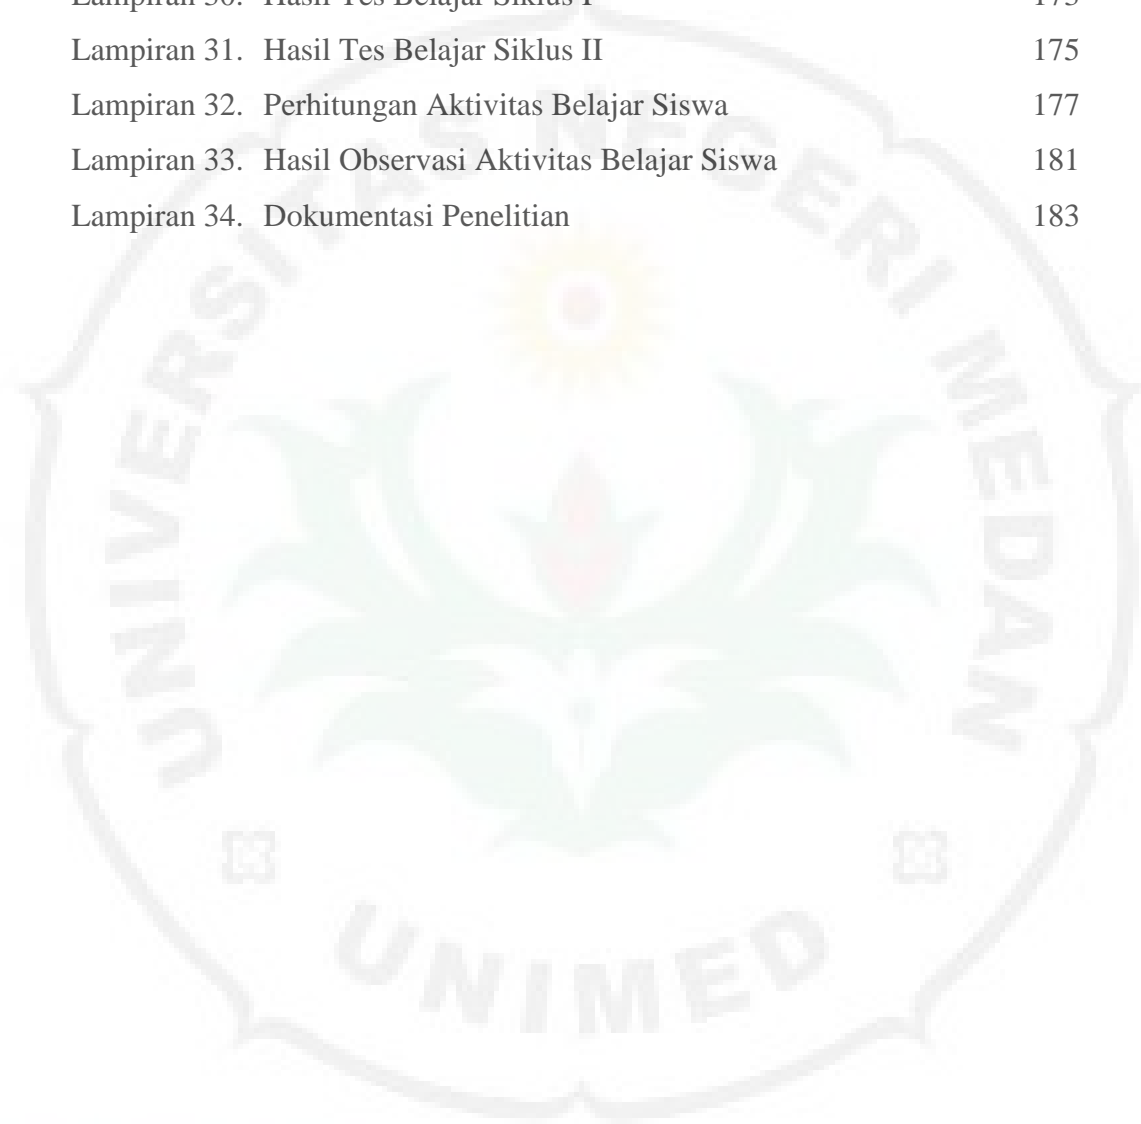

Lampiran 30. Hasil Tes Belajar Siklus I	173
Lampiran 31. Hasil Tes Belajar Siklus II	175
Lampiran 32. Perhitungan Aktivitas Belajar Siswa	177
Lampiran 33. Hasil Observasi Aktivitas Belajar Siswa	181
Lampiran 34. Dokumentasi Penelitian	183

THE
Character Building
UNIVERSITY