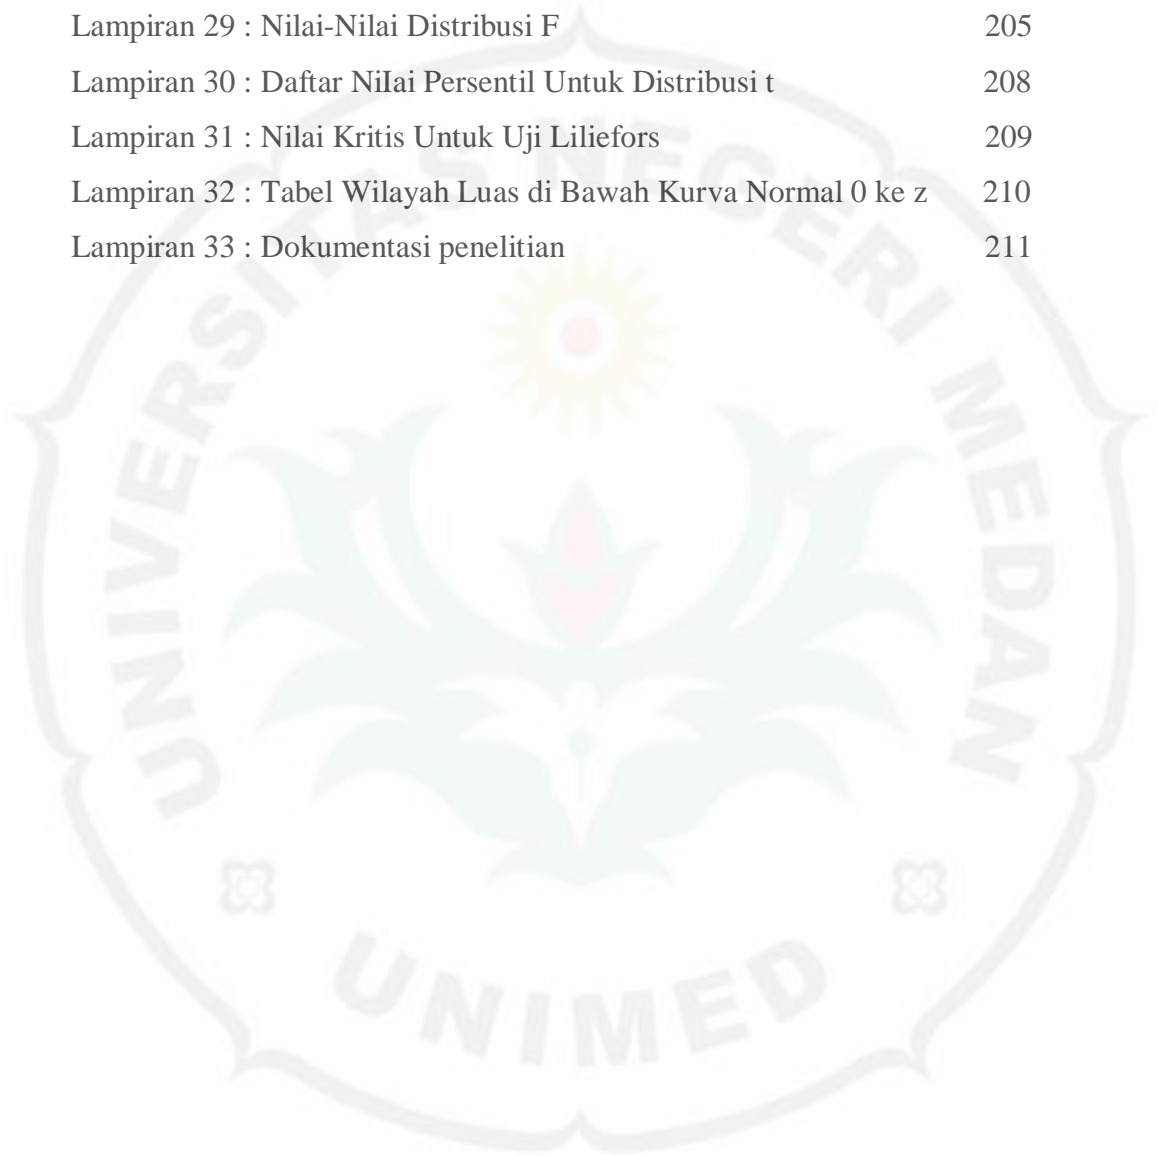

DAFTAR LAMPIRAN

	Halaman
Lampiran 1 : Rencana Pelaksanaan Pembelajaran 1	64
Lampiran 2 : Rencana Pelaksanaan Pembelajaran 2	81
Lampiran 3 : Rencana Pelaksanaan Pembelajaran 3	98
Lampiran 4 : LKS Hukum Ohm	115
Lampiran 5 : LKS Susunan Hambatan Seri dan Paralel	119
Lampiran 6 : LKS Hukum 1 Kirchoff	125
Lampiran 7 : Tabel spesifikasi tes hasil belajar	128
Lampiran 8 : Soal-soal tes	137
Lampiran 9 : Format kartu soal <i>TGT</i>	143
Lampiran 10 : Lembar skor permainan <i>TGT</i>	147
Lampiran 11 : Piagam penghargaan	149
Lampiran 12 : Data pretes kelas eksperimen	150
Lampiran 13 : Data pretes kelas kontrol	152
Lampiran 14 : Data postes kelas eksperimen	154
Lampiran 15 : Data postes kelas kontrol	156
Lampiran 16 : Data aktivitas pertemuan I	158
Lampiran 17 : Data aktivitas pertemuan II	161
Lampiran 18 : Data aktivitas pertemuan III	164
Lampiran 19 : Rata-rata aktivitas kelas eksperimen	167
Lampiran 20 : Perhitungan statistik dasar	169
Lampiran 21 : Uji normalitas	175
Lampiran 22 : Uji homogenitas	182
Lampiran 23 : Uji t dua pihak data pretes	185
Lampiran 24 : Uji hipotesis	187
Lampiran 25 : Lembar penilaian observasi aktivitas	189
Lampiran 26 : Lembar observasi siswa	191
Lampiran 27 : Lembar observasi guru	193
Lampiran 28 : Data <i>powerpoint</i>	194

Lampiran 29 : Nilai-Nilai Distribusi F	205
Lampiran 30 : Daftar Nilai Persentil Untuk Distribusi t	208
Lampiran 31 : Nilai Kritis Untuk Uji Liliefors	209
Lampiran 32 : Tabel Wilayah Luas di Bawah Kurva Normal 0 ke z	210
Lampiran 33 : Dokumentasi penelitian	211