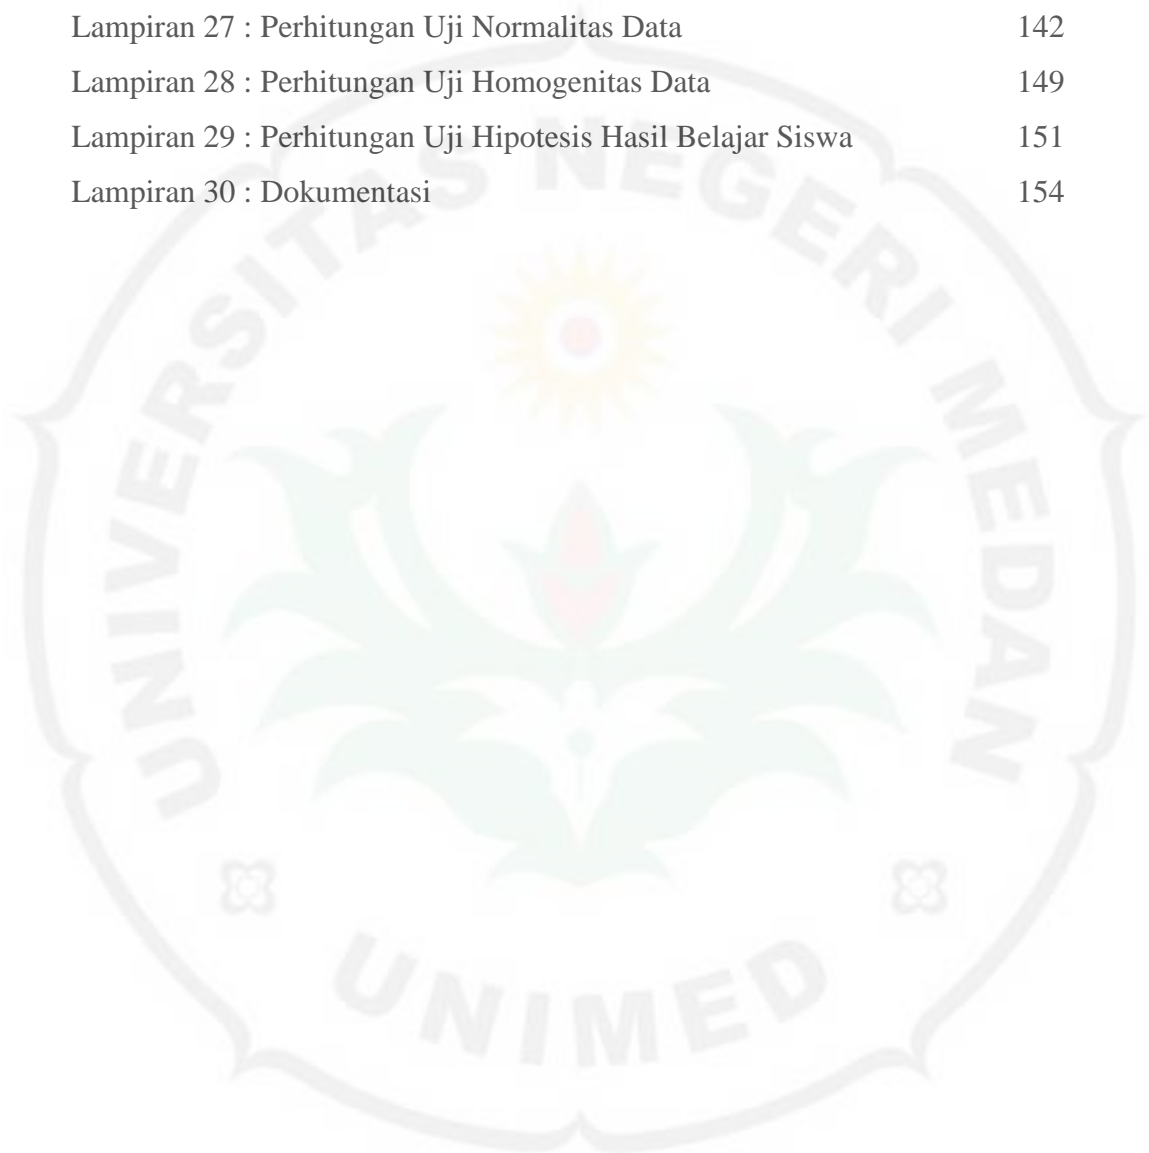

Lampiran 27 : Perhitungan Uji Normalitas Data	142
Lampiran 28 : Perhitungan Uji Homogenitas Data	149
Lampiran 29 : Perhitungan Uji Hipotesis Hasil Belajar Siswa	151
Lampiran 30 : Dokumentasi	154

THE
Character Building
UNIVERSITY