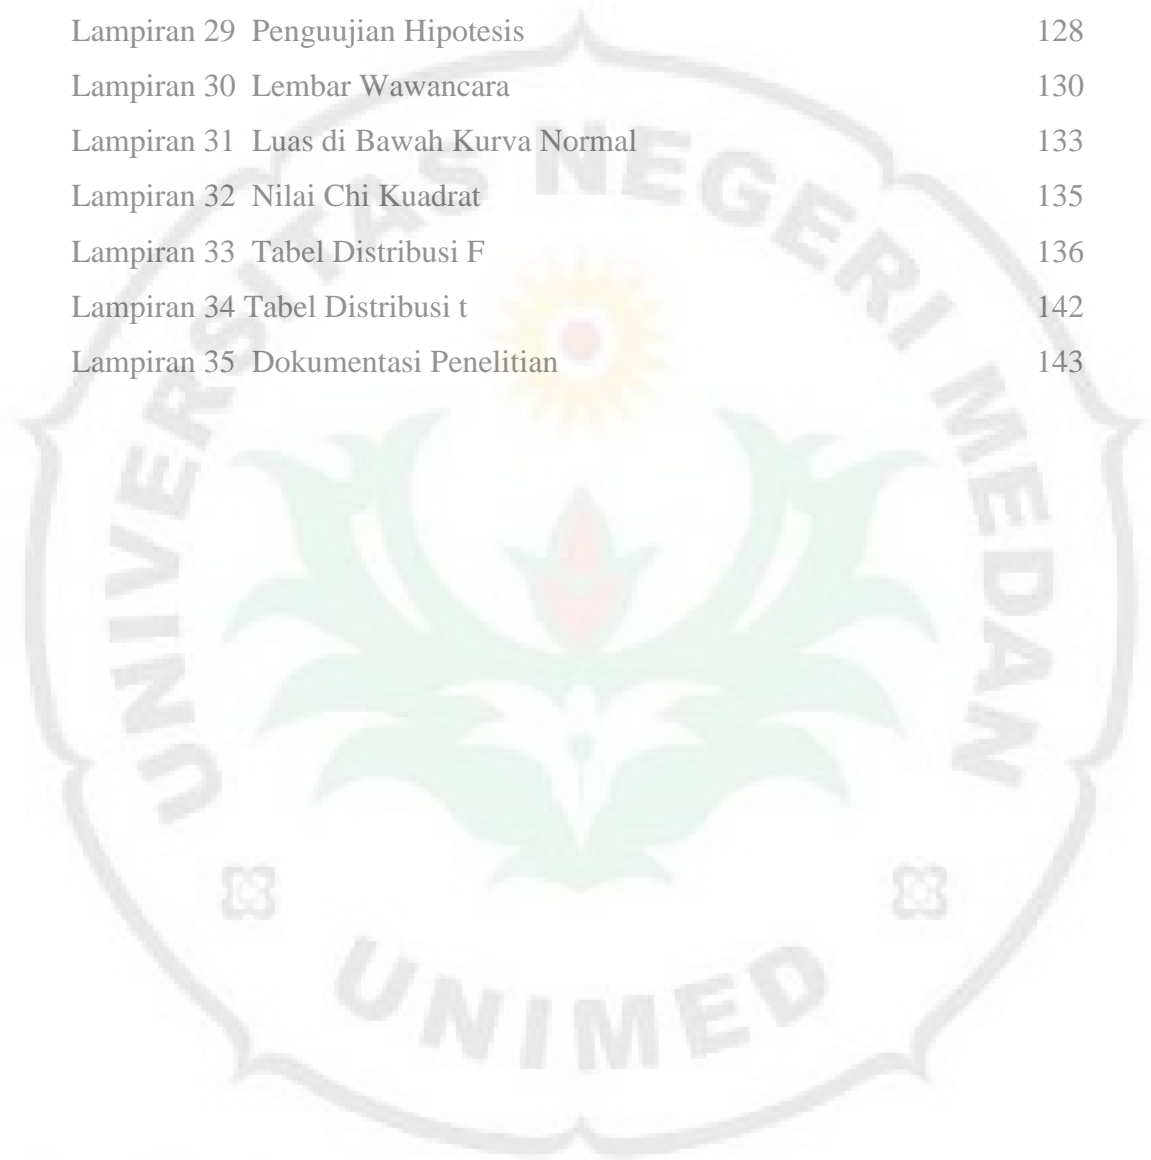

Lampiran 29 Pengujian Hipotesis	128
Lampiran 30 Lembar Wawancara	130
Lampiran 31 Luas di Bawah Kurva Normal	133
Lampiran 32 Nilai Chi Kuadrat	135
Lampiran 33 Tabel Distribusi F	136
Lampiran 34 Tabel Distribusi t	142
Lampiran 35 Dokumentasi Penelitian	143

THE
Character Building
UNIVERSITY