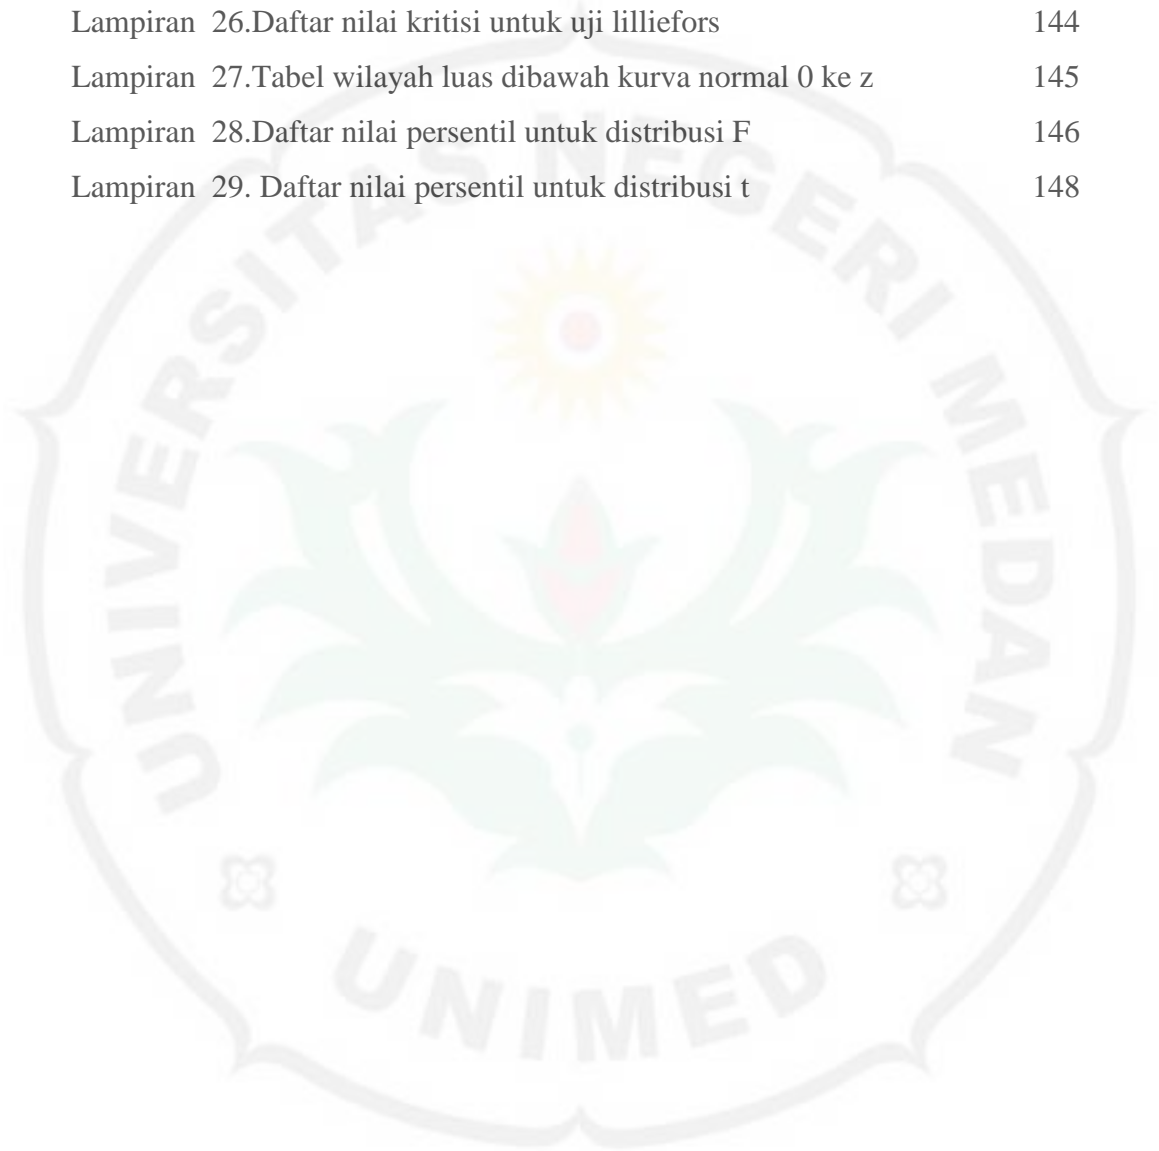

DAFTAR LAMPIRAN

	Halaman
Lampiran 1. Rencana Pelaksanaan Pembelajaran I	48
Lampiran 2. Rencana Pelaksanaan Pembelajaran II	55
Lampiran 3. Rencana Pelaksanaan Pembelajaran III	62
Lampiran 4. Lembar Kerja Sisiwa I	70
Lampiran 5. Lembar Kerja Siswa II	76
Lampiran 6. Lembar Kerja Sisiwa III	82
Lampiran 7. Bahan ajar	90
Lampiran 8. Kisi-kisi	97
Lampiran 9. Soal	108
Lampiran 10. Kunci jawaban	112
Lampiran 11. Pretes kontrol	113
Lampiran 12. Pretes eksperimen	114
Lampiran 13. Postes kontrol	115
Lampiran 14. Postes eksperimen	116
Lampiran 15. Perhitungan statistik dasar	117
Lampiran 16. Uji Normalitas	122
Lampiran 17. Uji Homogenitas	125
Lampiran 18. Uji Hipotesis	127
Lampiran 19. Lembar Observasi aktivitas siswa	131
Lampiran 20. Lembar Observasi aktivitas siswa	133
Lampiran 21. Lembar Observasi aktivitas siswa	135
Lampiran 22. Rekapitulasi hasil Observasi aktivitas siswa	137
Lampiran 23. Lembar Jawaban LKS siswa	138
Lampiran 24. Dokumentasi	139
Lampiran 25. Tabel harga kritik dan r product moment	143

Lampiran 26. Daftar nilai kritisi untuk uji lilliefors	144
Lampiran 27. Tabel wilayah luas dibawah kurva normal 0 ke z	145
Lampiran 28. Daftar nilai persentil untuk distribusi F	146
Lampiran 29. Daftar nilai persentil untuk distribusi t	148