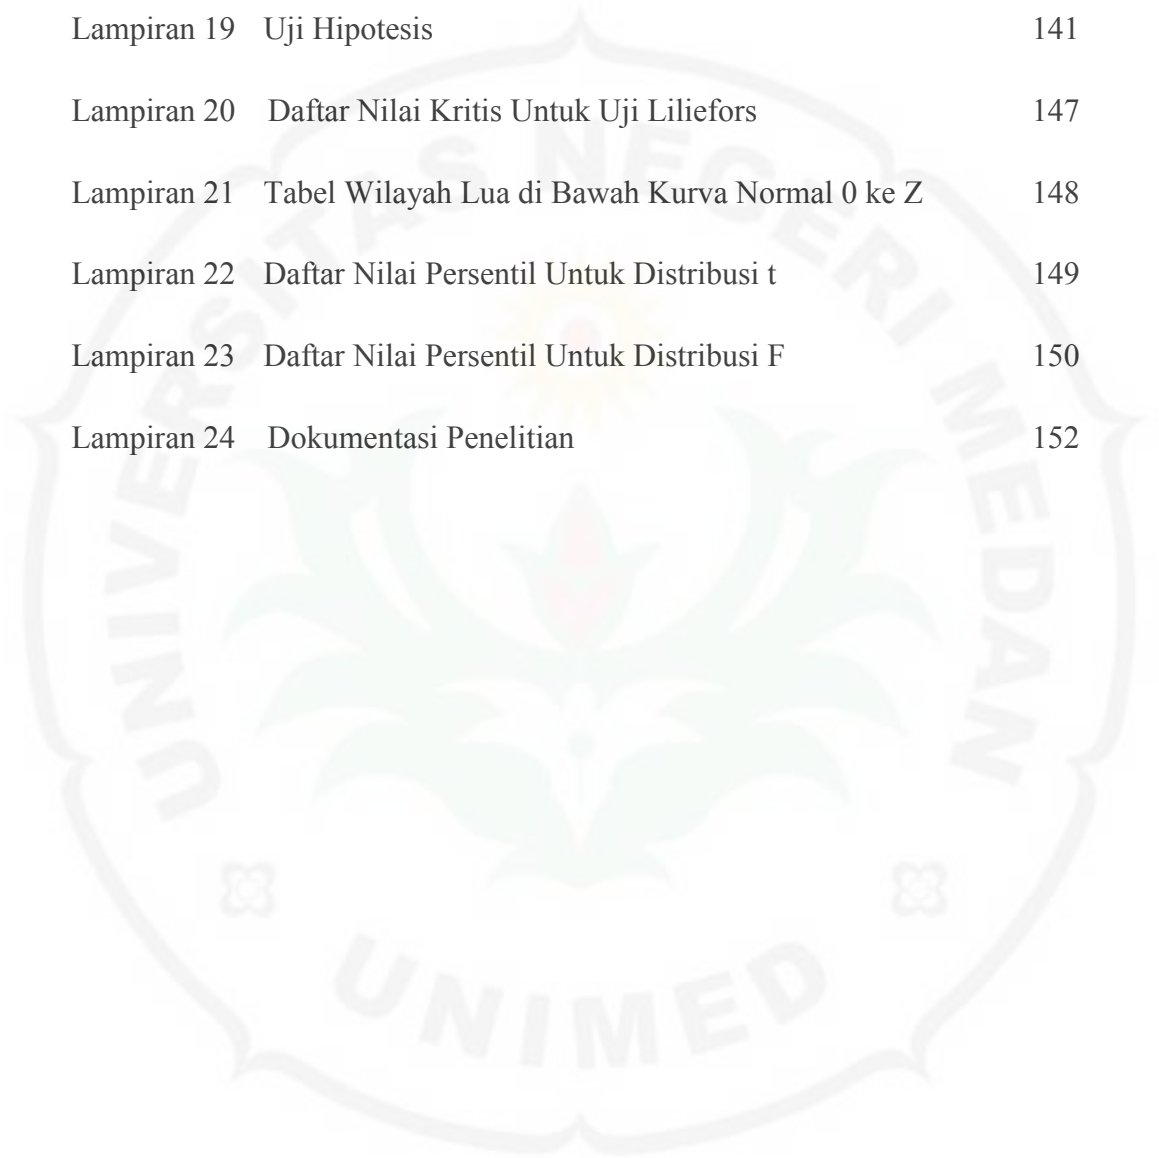

DAFTAR LAMPIRAN

		Halaman
Lampiran 1	Rencana Pelaksanaan Pembelajaran I	63
Lampiran 2	Rencana Pelaksanaan Pembelajaran II	74
Lampiran 3	Rencana Pelaksanaan Pembelajaran III	82
Lampiran 4	Lembar Kerja Siswa I	89
Lampiran 5	Lembar Kerja Siswa II	94
Lampiran 6	Lembar Kerja Siswa III	97
Lampiran 7	Kisi-Kisi Tes Hasil Belajar	100
Lampiran 8	Instrumen Tes Hasil Belajar	110
Lampiran 9	Deskriptor Observasi Aktivitas Belajar Siswa	115
Lampiran 10	Tabel Aktivitas Belajar Siswa	116
Lampiran 11	Rekapitulasi Hasil Observasi Aktivitas Belajar Siswa Perindividu	122
Lampiran 12	Distribusi Hasil Pretes Kelas Kontrol	124
Lampiran 13	Distribusi Hasil Pretes Kelas Eksperimen	126
Lampiran 14	Distribusi Hasil Postes Kelas Kontrol	128
Lampiran 15	Distribusi Hasil Postes Kelas Eksperimen	130
Lampiran 16	Perhitungan Rata-rata, Varians, dan Standar Deviasi	132
Lampiran 17	Uji Normalitas	135
Lampiran 18	Uji Homogenitas	139

Lampiran 19	Uji Hipotesis	141
Lampiran 20	Daftar Nilai Kritis Untuk Uji Liliefors	147
Lampiran 21	Tabel Wilayah Lua di Bawah Kurva Normal 0 ke Z	148
Lampiran 22	Daftar Nilai Persentil Untuk Distribusi t	149
Lampiran 23	Daftar Nilai Persentil Untuk Distribusi F	150
Lampiran 24	Dokumentasi Penelitian	152