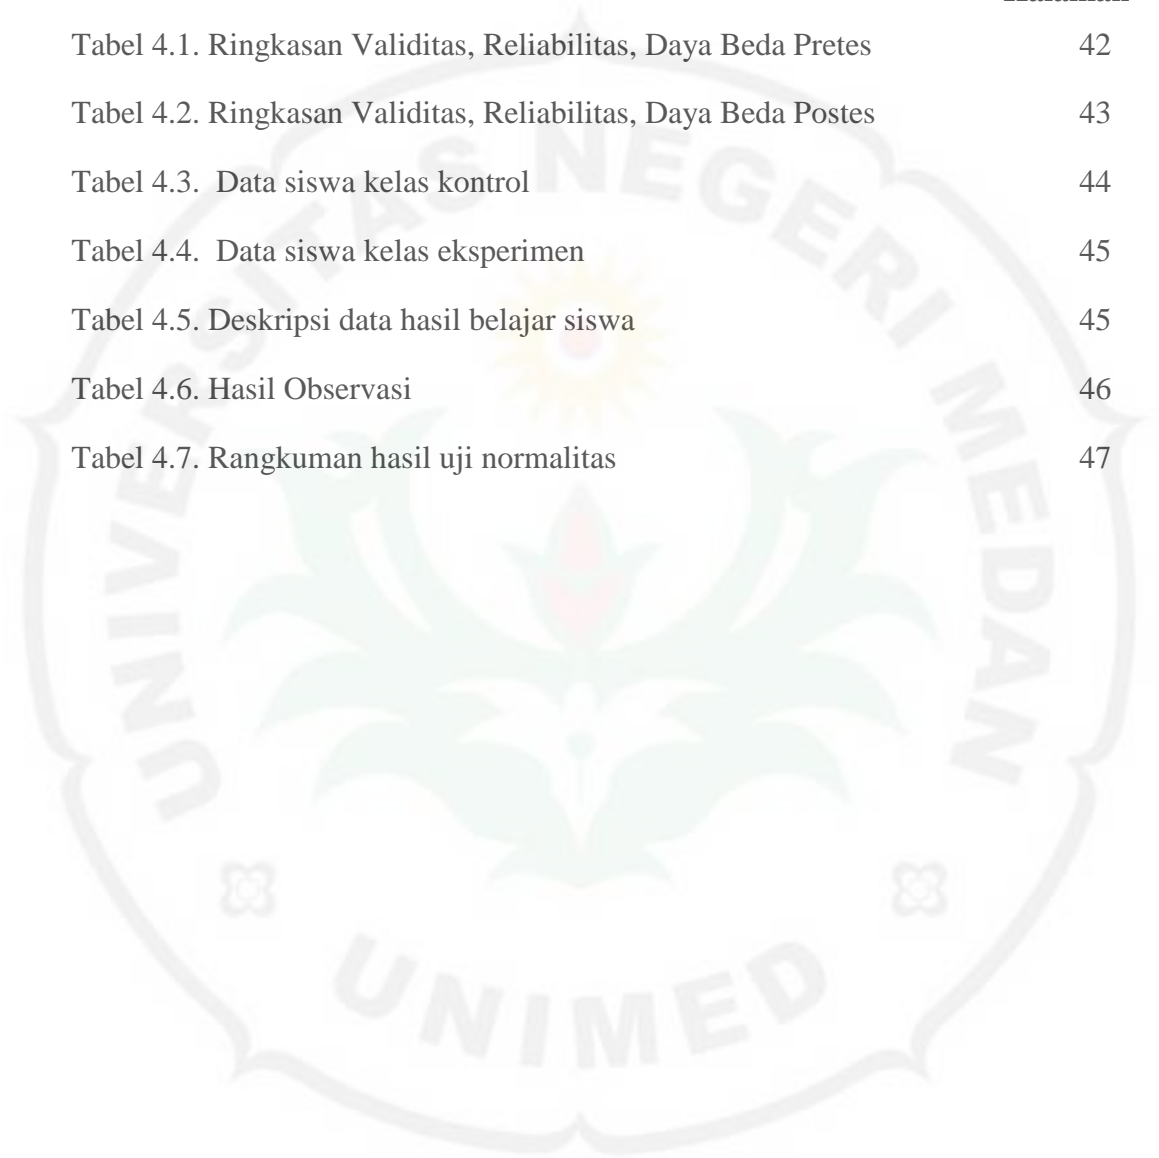

DAFTAR TABEL

	Halaman
Tabel 4.1. Ringkasan Validitas, Reliabilitas, Daya Beda Pretes	42
Tabel 4.2. Ringkasan Validitas, Reliabilitas, Daya Beda Postes	43
Tabel 4.3. Data siswa kelas kontrol	44
Tabel 4.4. Data siswa kelas eksperimen	45
Tabel 4.5. Deskripsi data hasil belajar siswa	45
Tabel 4.6. Hasil Observasi	46
Tabel 4.7. Rangkuman hasil uji normalitas	47