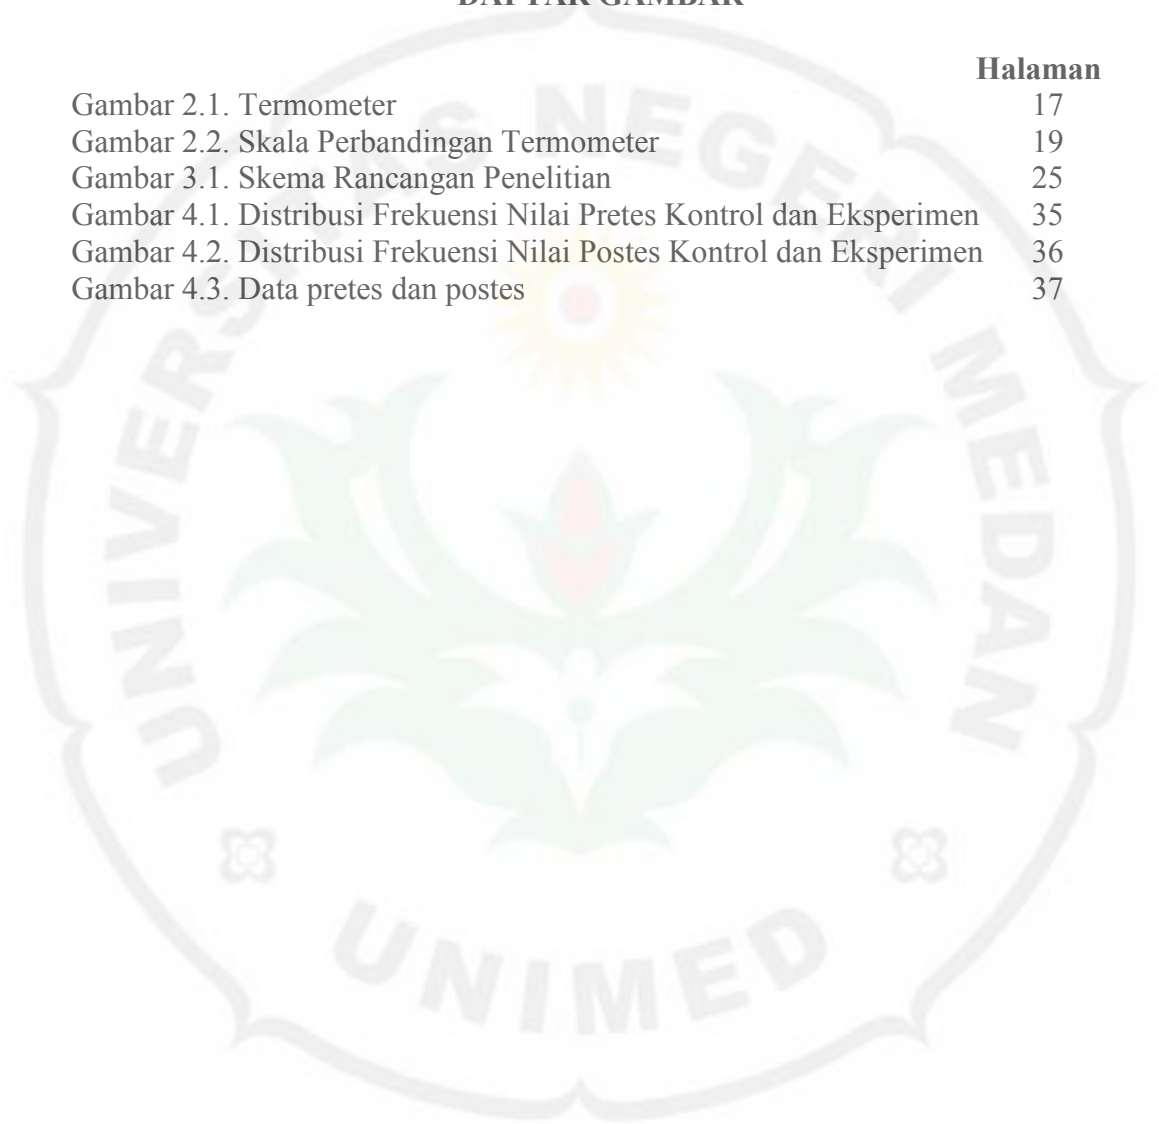

DAFTAR GAMBAR

	Halaman
Gambar 2.1. Termometer	17
Gambar 2.2. Skala Perbandingan Termometer	19
Gambar 3.1. Skema Rancangan Penelitian	25
Gambar 4.1. Distribusi Frekuensi Nilai Pretes Kontrol dan Eksperimen	35
Gambar 4.2. Distribusi Frekuensi Nilai Postes Kontrol dan Eksperimen	36
Gambar 4.3. Data pretes dan postes	37