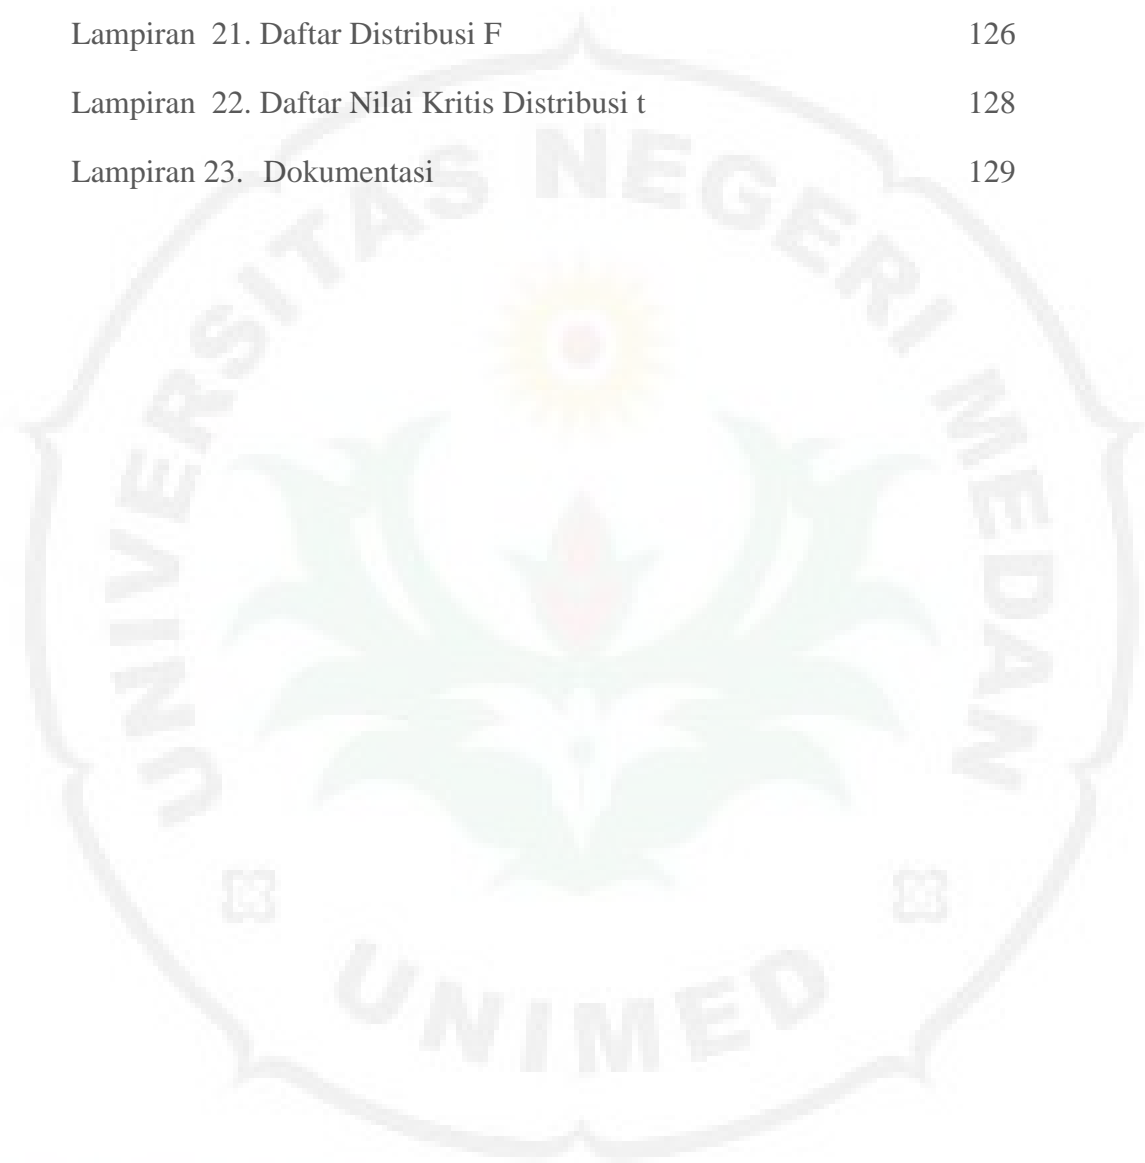

Lampiran 21. Daftar Distribusi F	126
Lampiran 22. Daftar Nilai Kritis Distribusi t	128
Lampiran 23. Dokumentasi	129

THE
Character Building
UNIVERSITY