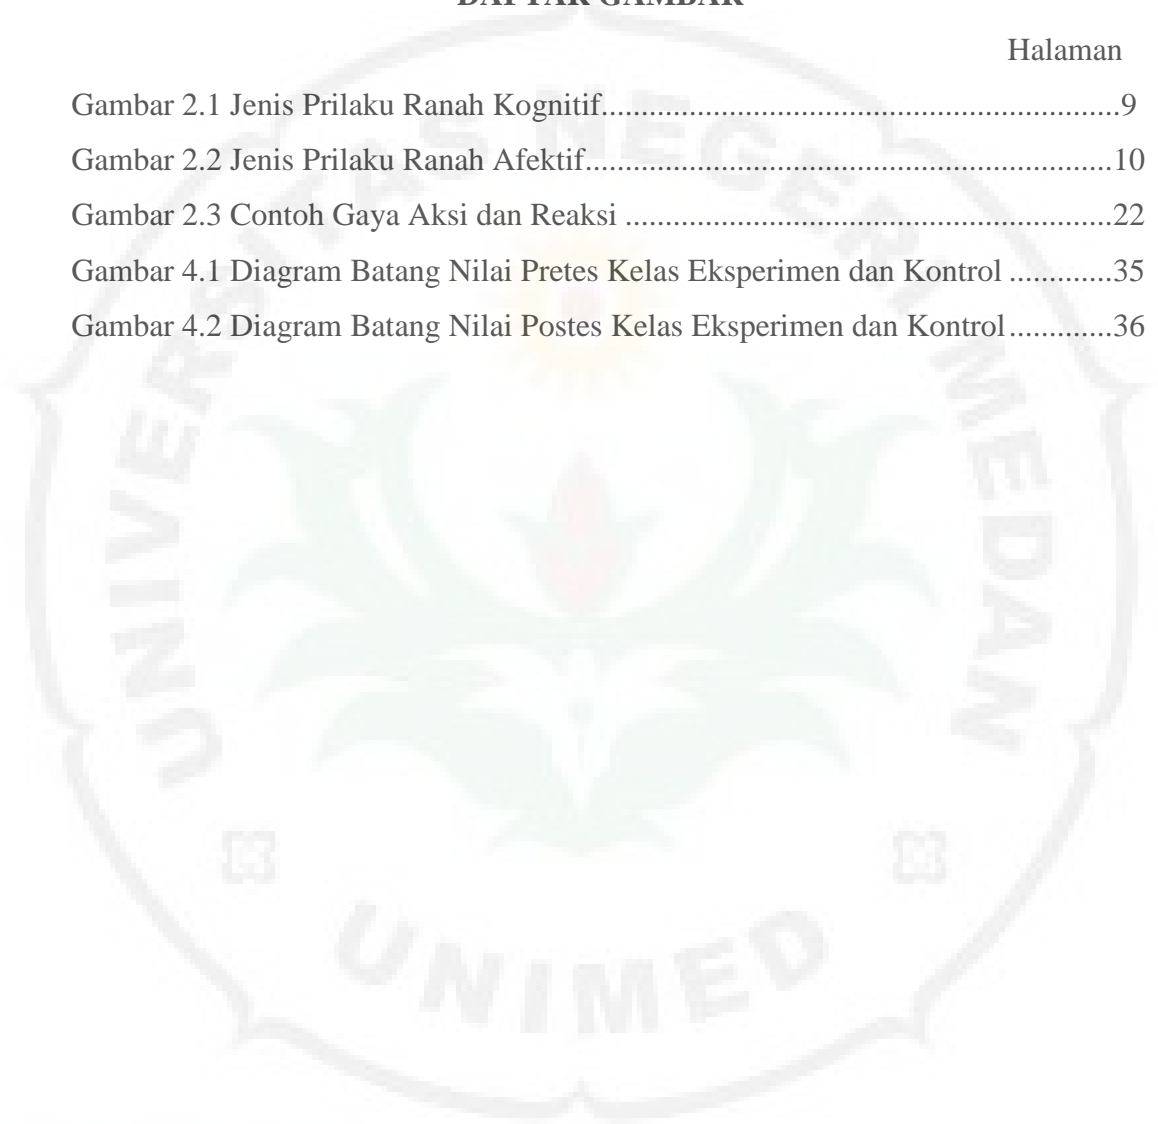

DAFTAR GAMBAR

	Halaman
Gambar 2.1 Jenis Prilaku Ranah Kognitif.....	9
Gambar 2.2 Jenis Prilaku Ranah Afektif.....	10
Gambar 2.3 Contoh Gaya Aksi dan Reaksi	22
Gambar 4.1 Diagram Batang Nilai Pretes Kelas Eksperimen dan Kontrol	35
Gambar 4.2 Diagram Batang Nilai Postes Kelas Eksperimen dan Kontrol.....	36