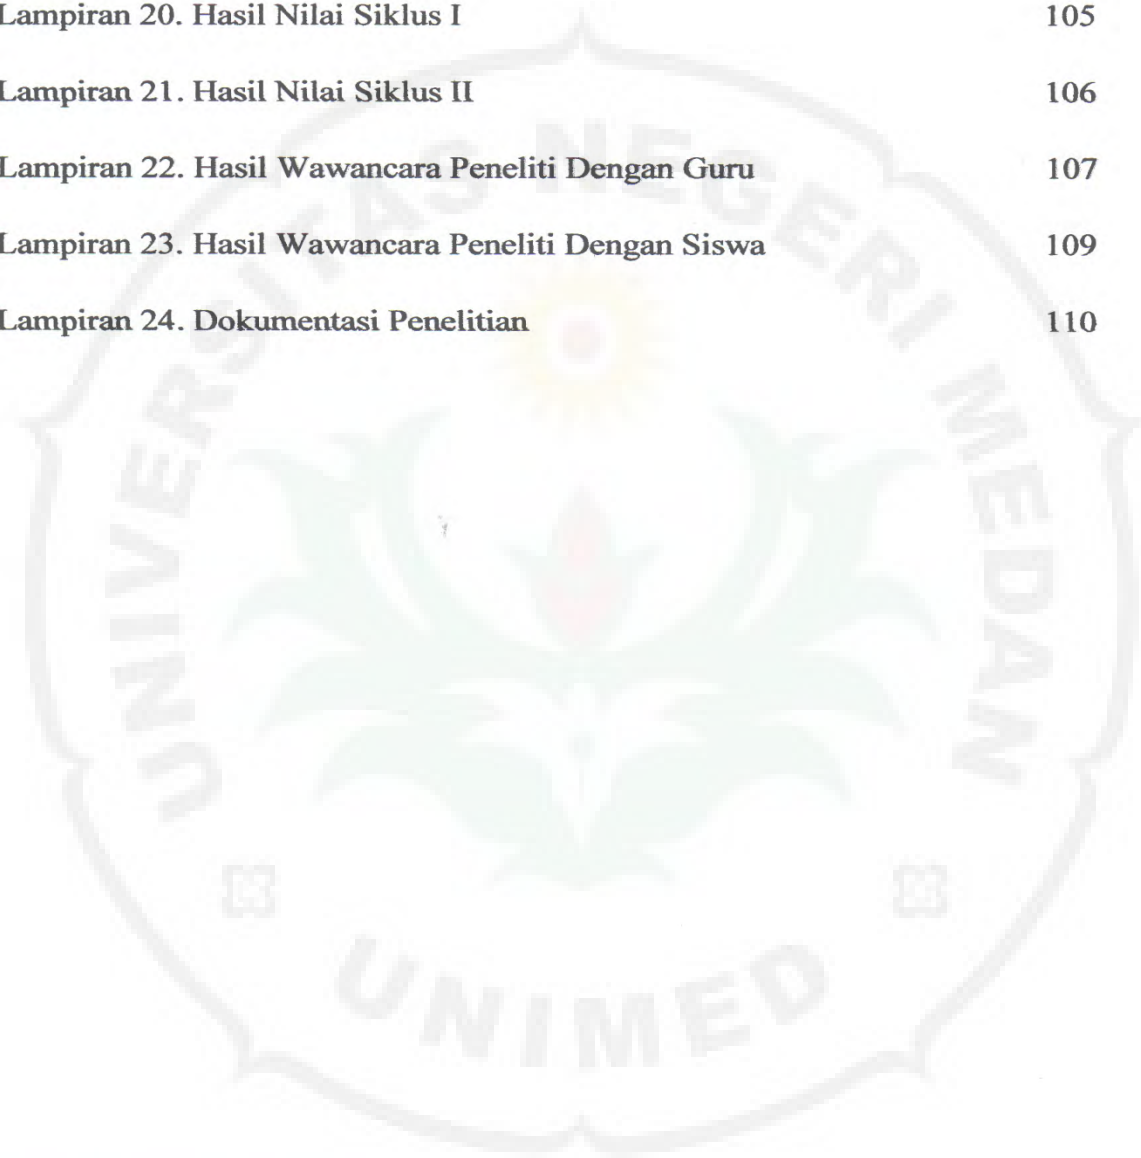

DAFTAR LAMPIRAN

	Halaman
Lampiran 1. Rencana Pelaksanaan Pembelajaran (Siklus I)	70
Lampiran 2. Rencana Pelaksanaan Pembelajaran (Siklus II)	76
Lampiran 3. Lembar Validitas Soal	82
Lampiran 4. Pretest	83
Lampiran 5. Alternatif Jawaban Pretest	84
Lampiran 6. Lembar Analisis Jawaban Tes Siswa	86
Lampiran 7. Siklus I	90
Lampiran 8. Alternatif Jawaban Siklus I	91
Lampiran 9. Siklus II	93
Lampiran 10. Alternatif Jawaban Siklus II	94
Lampiran 11. Lembar Observasi Siswa (Siklus I)	96
Lampiran 12. Lembar Observasi Guru (Siklus I)	97
Lampiran 13. Lembar Observasi Siswa (Siklus I)	98
Lampiran 14. Lembar Observasi Guru (Siklus I)	99
Lampiran 15. Lembar Observasi Siswa (Siklus II)	100
Lampiran 16. Lembar Observasi Guru (Siklus II)	101
Lampiran 17. Lembar Observasi Siswa (Siklus II)	102
Lampiran 18. Lembar Observasi Guru (Siklus II)	103
Lampiran 19. Hasil Nilai Pretest	104

Lampiran 20. Hasil Nilai Siklus I	105
Lampiran 21. Hasil Nilai Siklus II	106
Lampiran 22. Hasil Wawancara Peneliti Dengan Guru	107
Lampiran 23. Hasil Wawancara Peneliti Dengan Siswa	109
Lampiran 24. Dokumentasi Penelitian	110