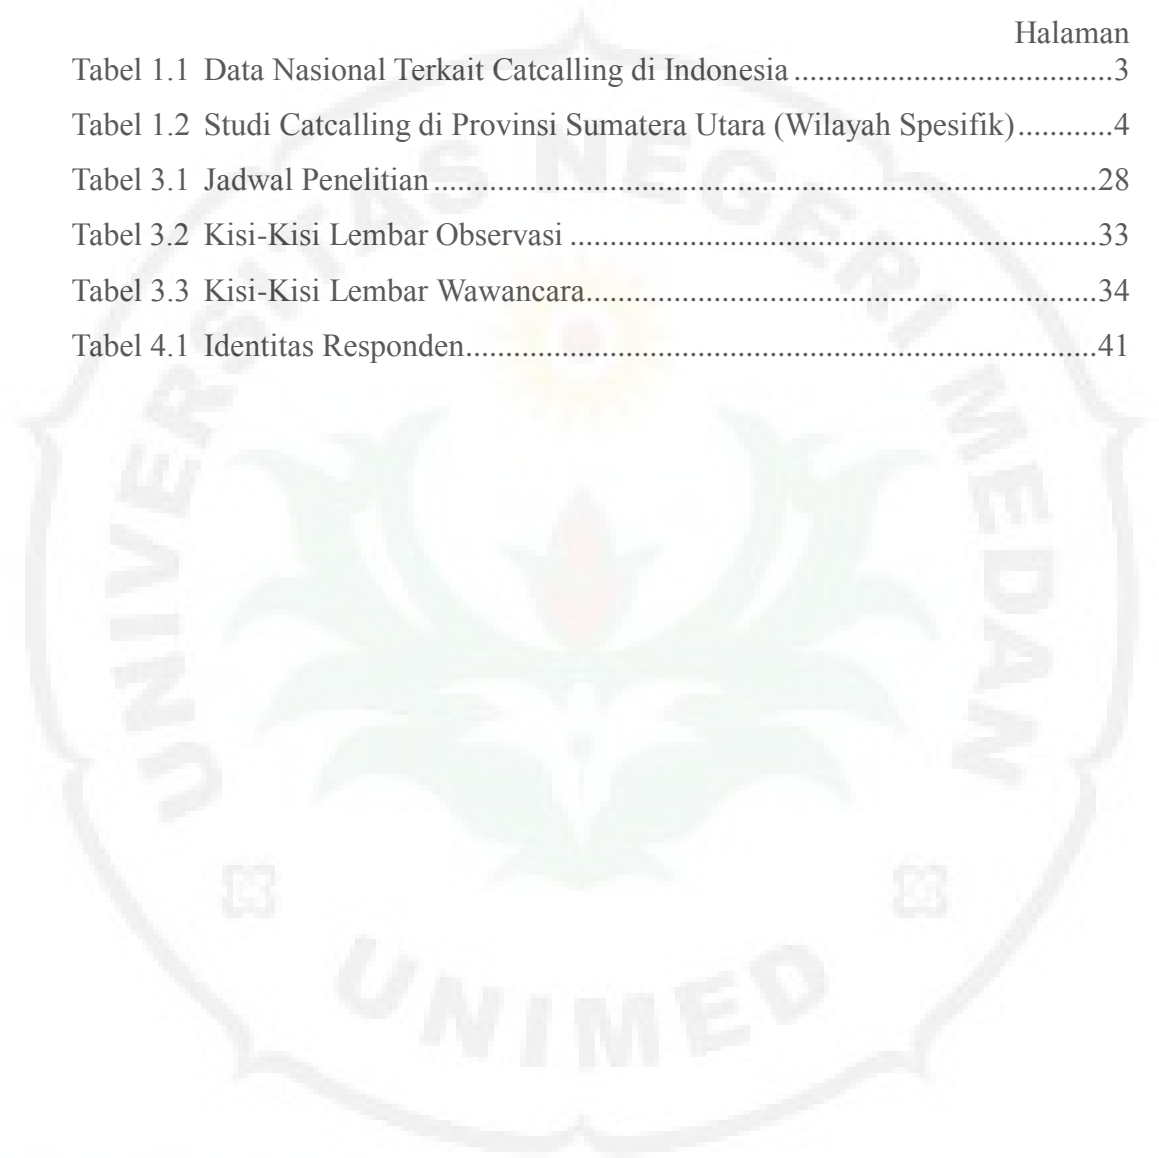

DAFTAR TABEL

	Halaman
Tabel 1.1 Data Nasional Terkait Catcalling di Indonesia	3
Tabel 1.2 Studi Catcalling di Provinsi Sumatera Utara (Wilayah Spesifik).....	4
Tabel 3.1 Jadwal Penelitian	28
Tabel 3.2 Kisi-Kisi Lembar Observasi	33
Tabel 3.3 Kisi-Kisi Lembar Wawancara.....	34
Tabel 4.1 Identitas Responden.....	41