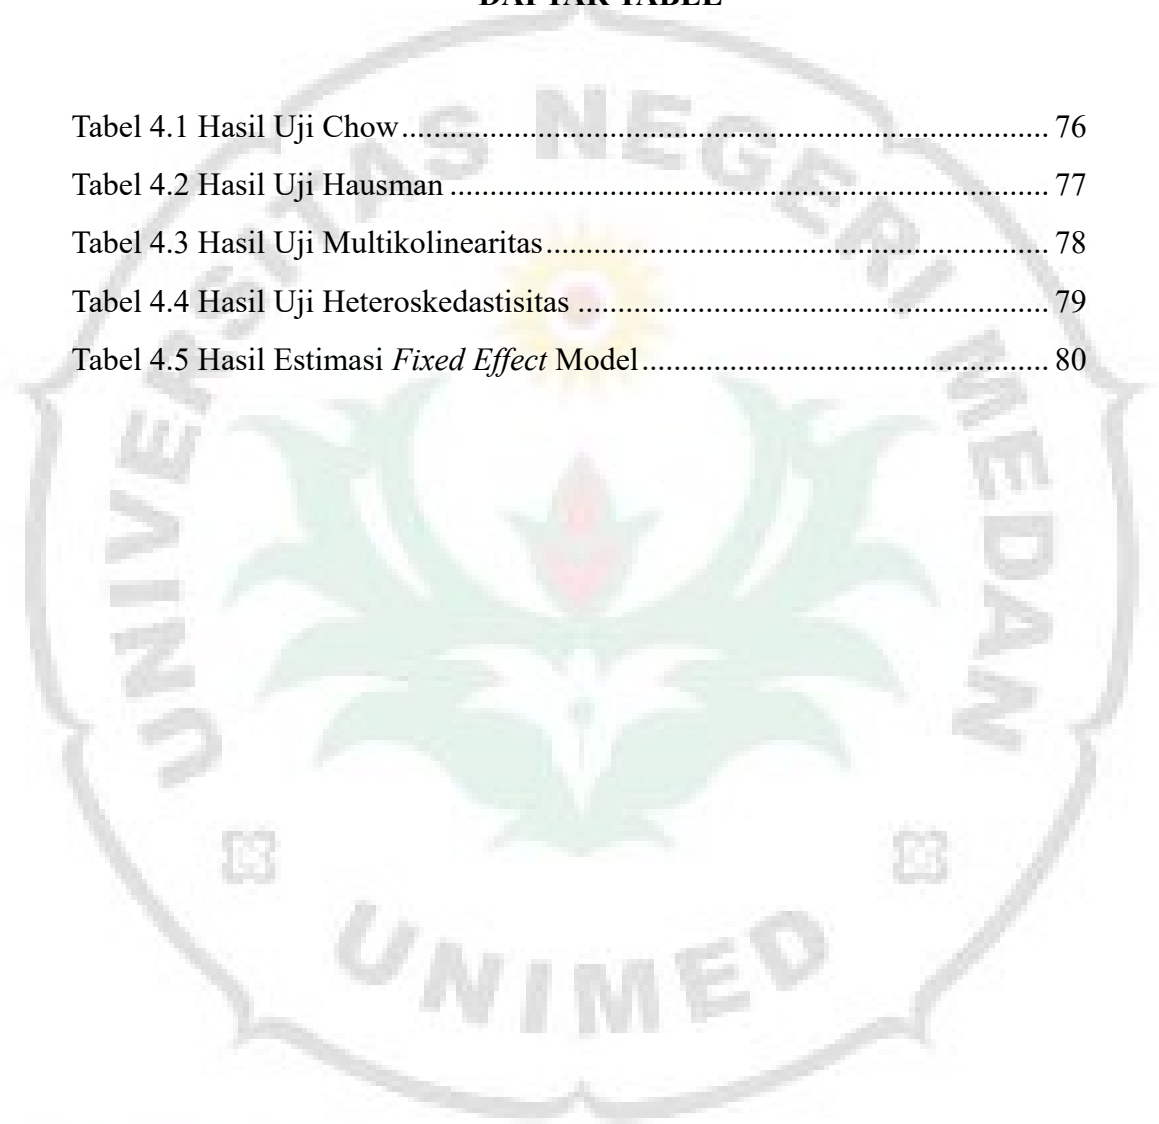

DAFTAR TABEL

Tabel 4.1 Hasil Uji Chow	76
Tabel 4.2 Hasil Uji Hausman	77
Tabel 4.3 Hasil Uji Multikolinearitas	78
Tabel 4.4 Hasil Uji Heteroskedastisitas	79
Tabel 4.5 Hasil Estimasi <i>Fixed Effect</i> Model	80