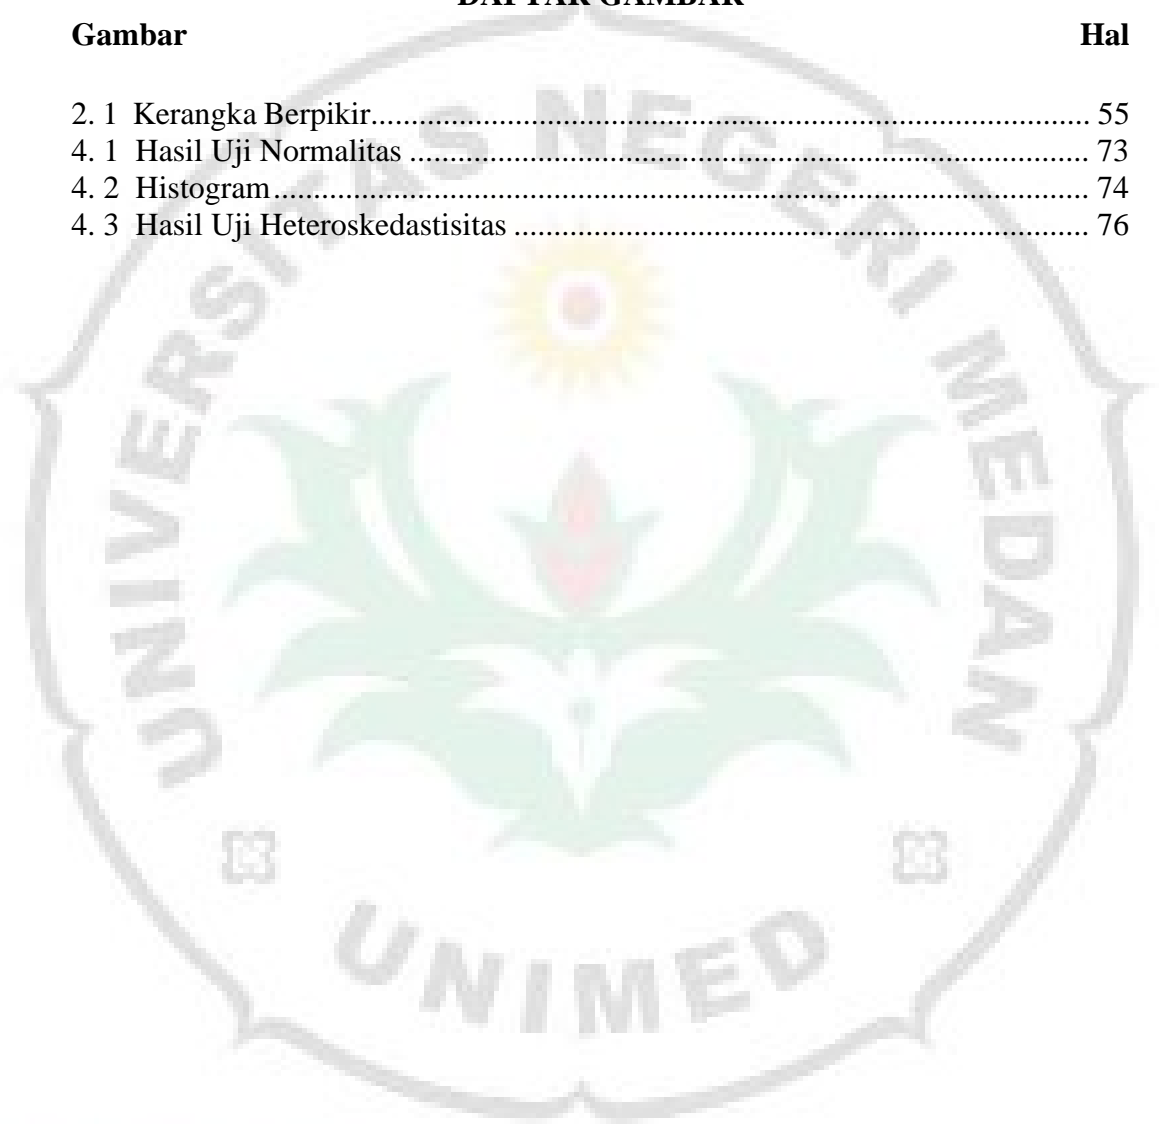

DAFTAR GAMBAR

| Gambar | Hal |
|--|-----|
| 2. 1 Kerangka Berpikir..... | 55 |
| 4. 1 Hasil Uji Normalitas | 73 |
| 4. 2 Histogram..... | 74 |
| 4. 3 Hasil Uji Heteroskedastisitas | 76 |

THE
Character Building
UNIVERSITY