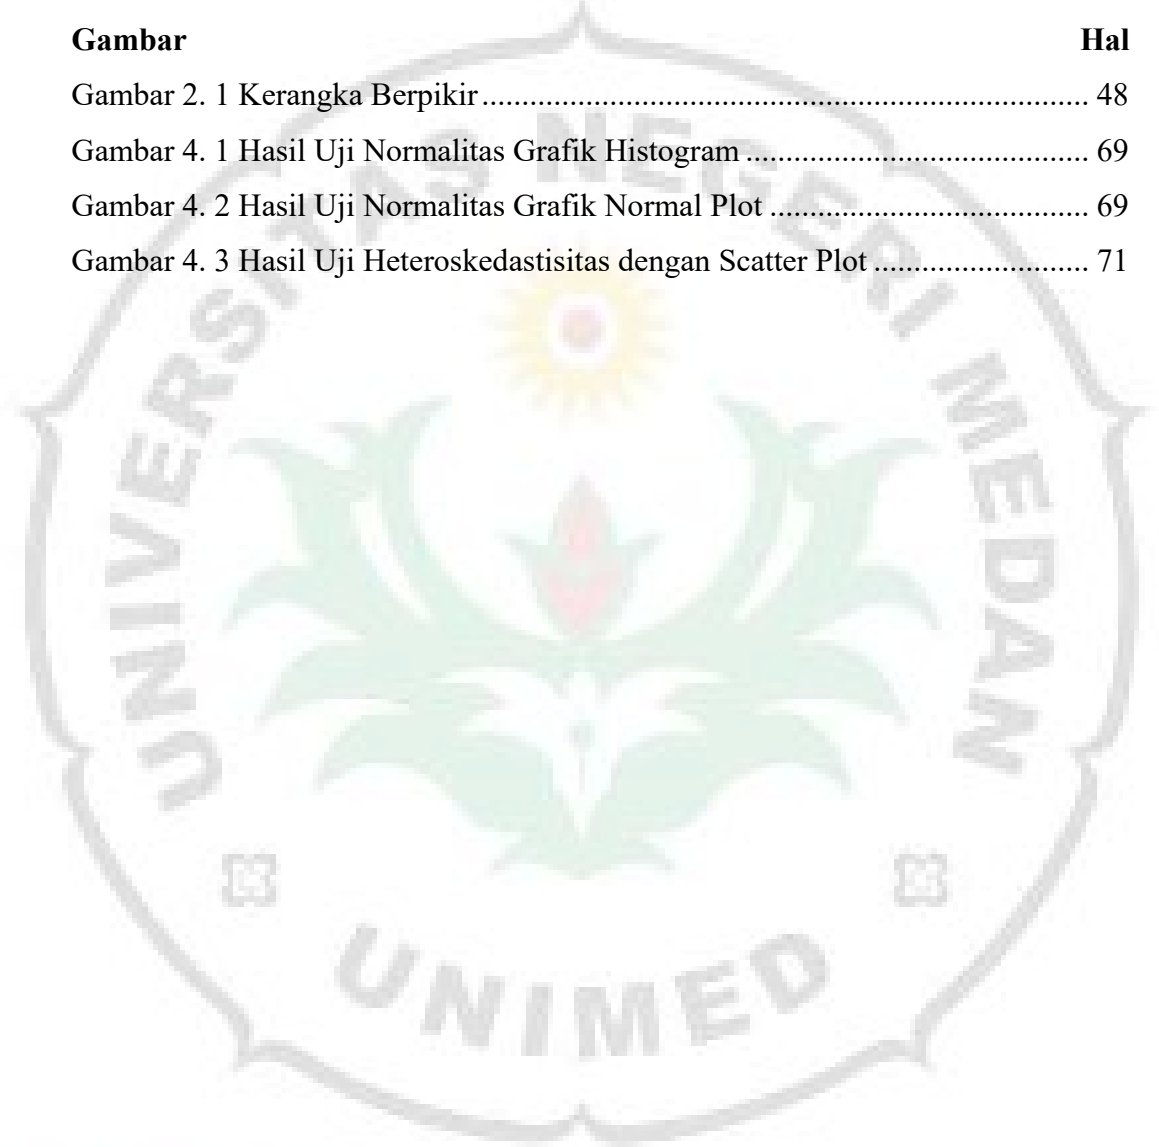

DAFTAR GAMBAR

Gambar	Hal
Gambar 2. 1 Kerangka Berpikir	48
Gambar 4. 1 Hasil Uji Normalitas Grafik Histogram	69
Gambar 4. 2 Hasil Uji Normalitas Grafik Normal Plot	69
Gambar 4. 3 Hasil Uji Heteroskedastisitas dengan Scatter Plot	71