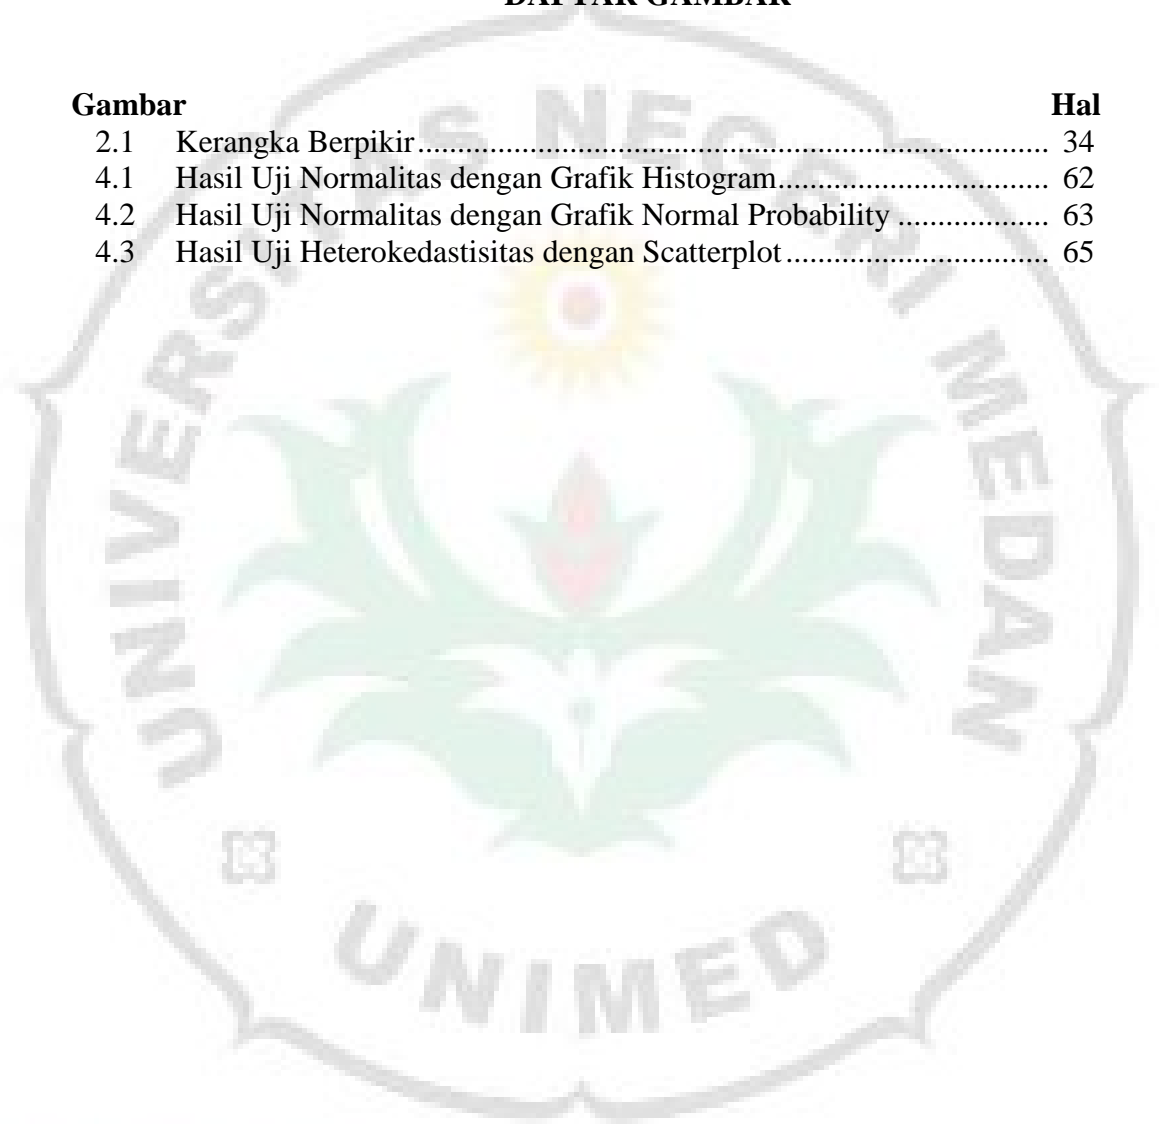

DAFTAR GAMBAR

Gambar	Hal
2.1 Kerangka Berpikir.....	34
4.1 Hasil Uji Normalitas dengan Grafik Histogram.....	62
4.2 Hasil Uji Normalitas dengan Grafik Normal Probability	63
4.3 Hasil Uji Heterokedastisitas dengan Scatterplot.....	65