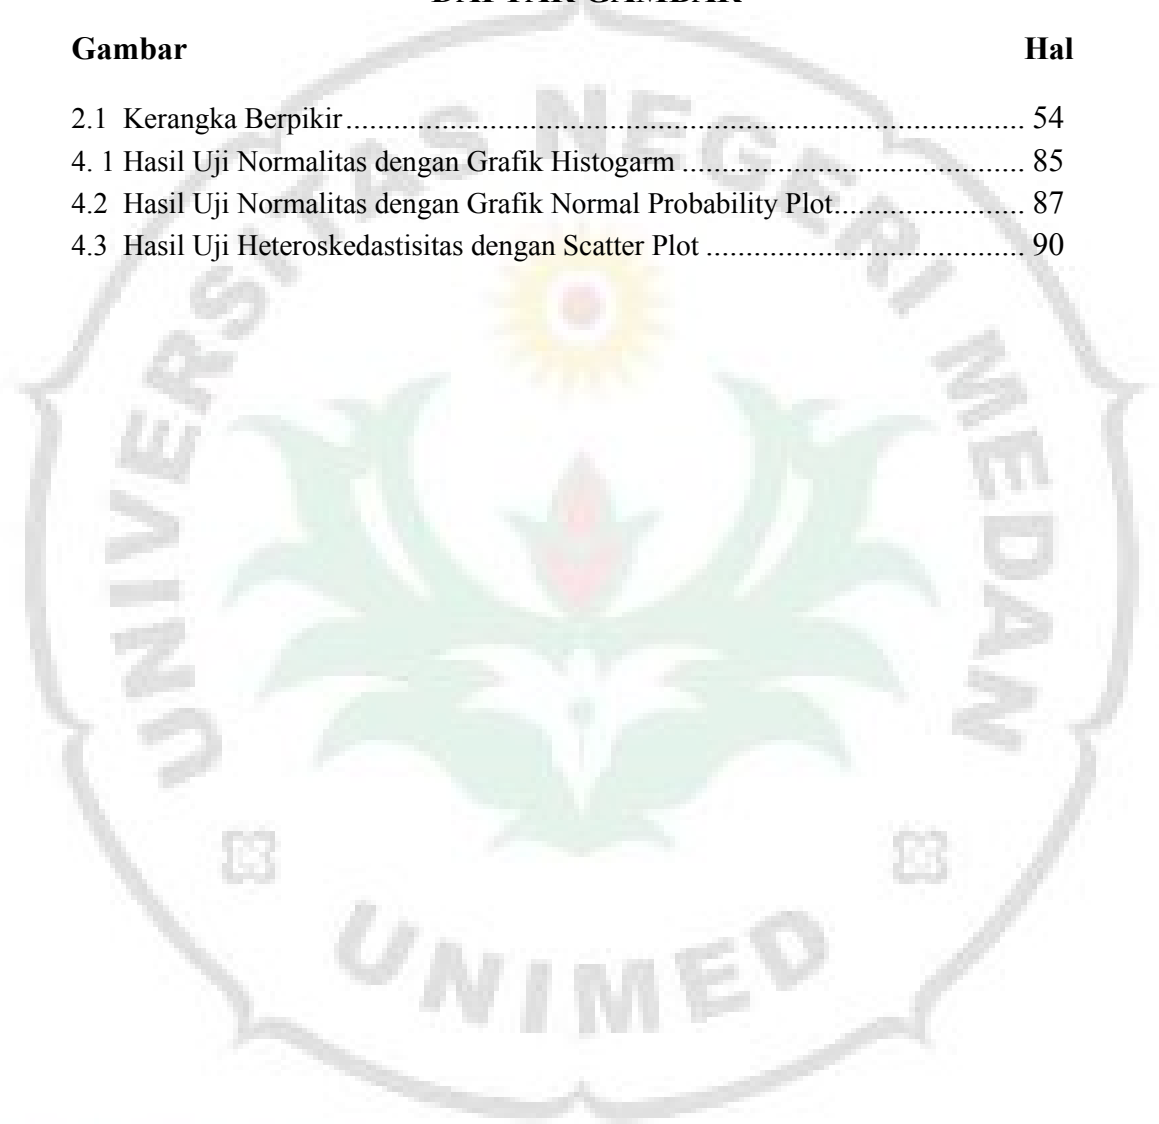

DAFTAR GAMBAR

Gambar	Hal
2.1 Kerangka Berpikir	54
4.1 Hasil Uji Normalitas dengan Grafik Histogram	85
4.2 Hasil Uji Normalitas dengan Grafik Normal Probability Plot.....	87
4.3 Hasil Uji Heteroskedastisitas dengan Scatter Plot	90