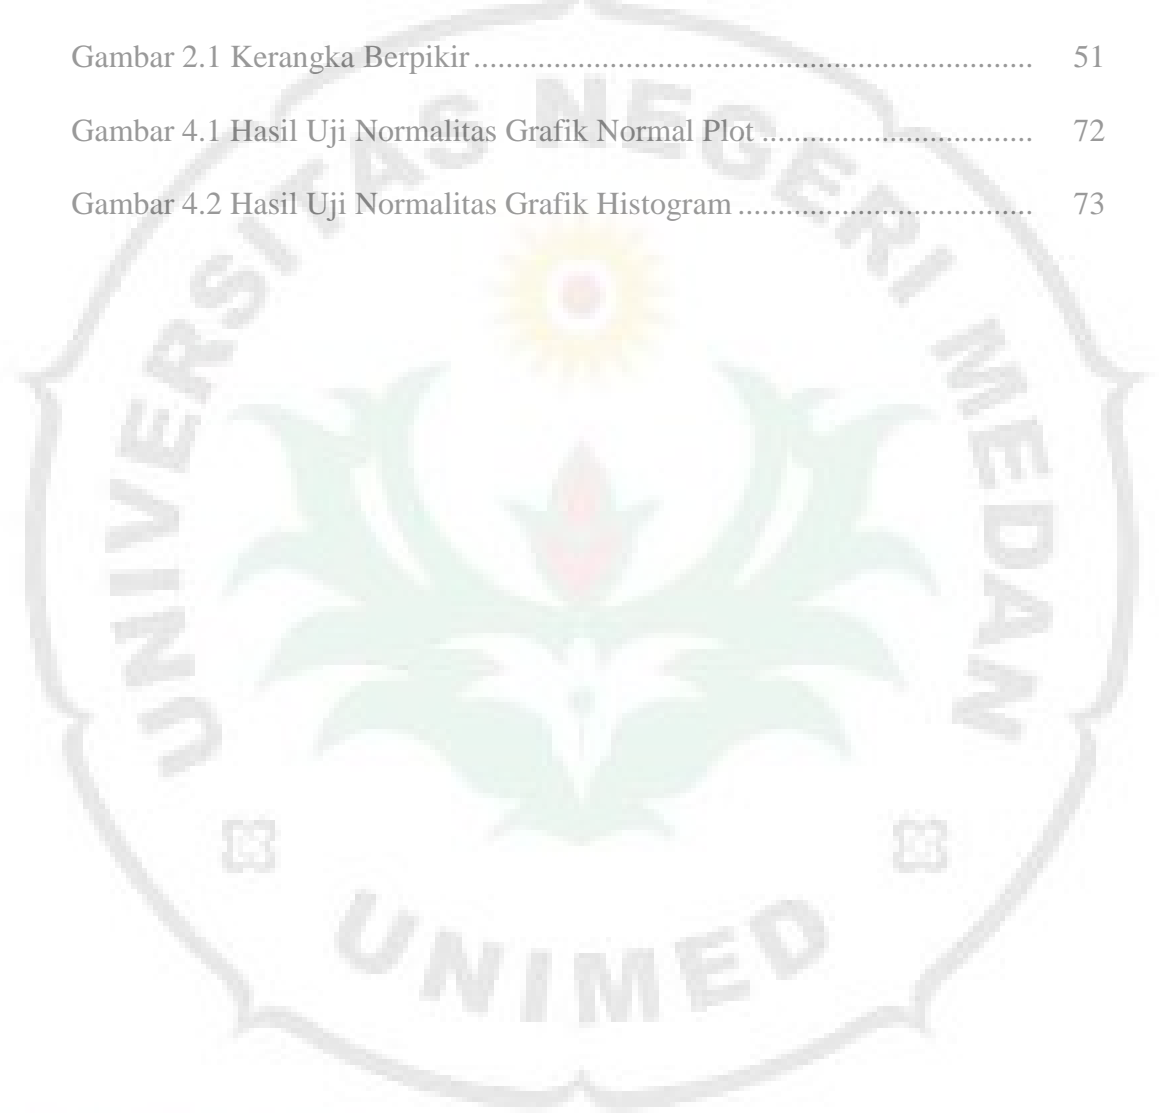

DAFTAR GAMBAR

Gambar 2.1 Kerangka Berpikir.....	51
Gambar 4.1 Hasil Uji Normalitas Grafik Normal Plot	72
Gambar 4.2 Hasil Uji Normalitas Grafik Histogram	73

THE
Character Building
UNIVERSITY