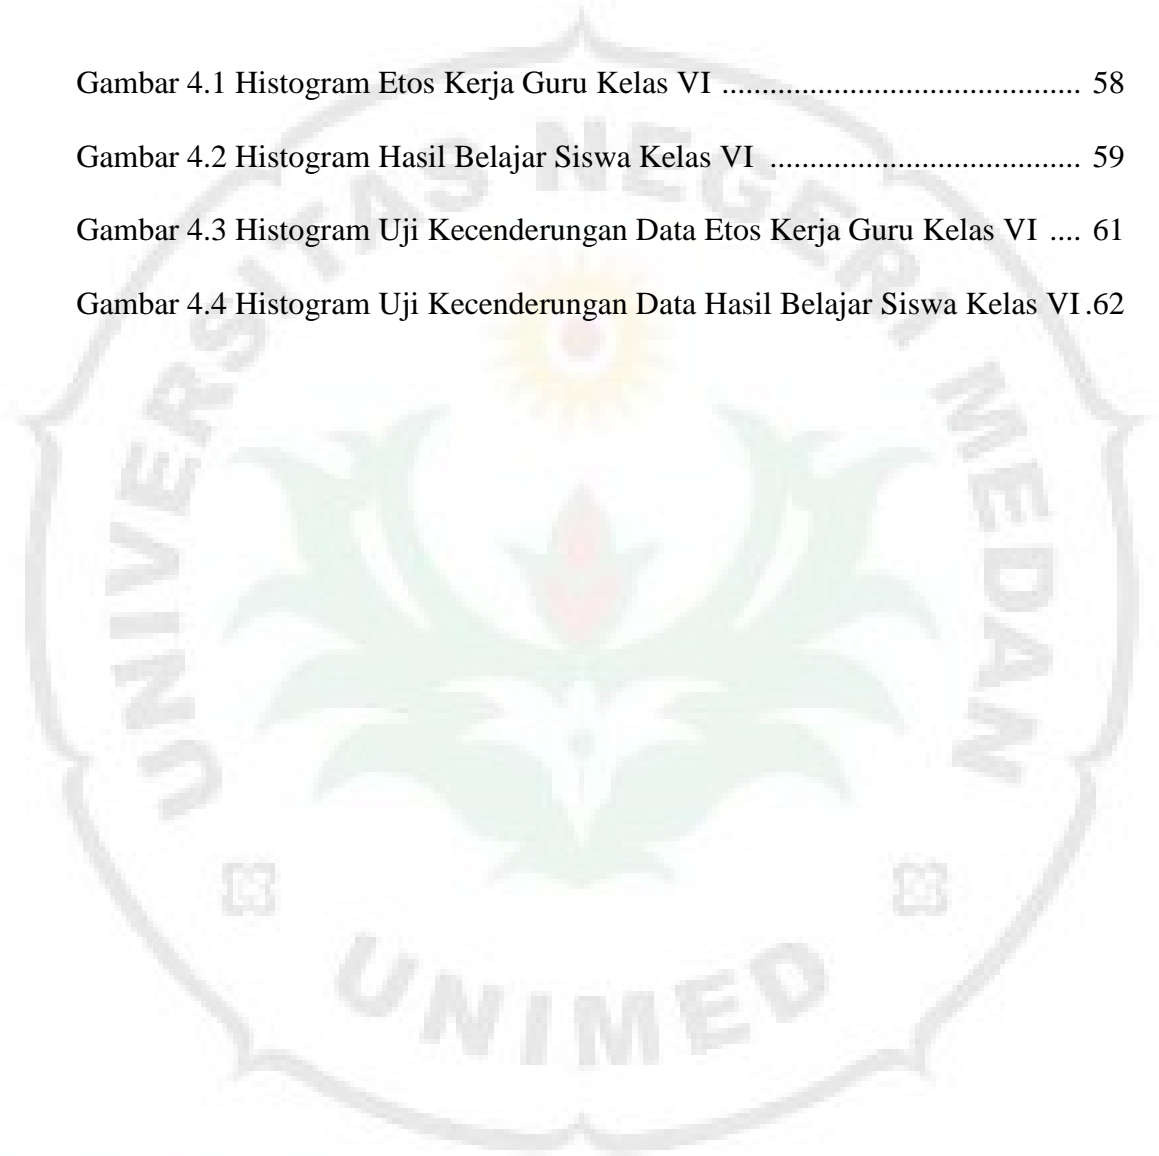

DAFTAR GAMBAR

Gambar 4.1 Histogram Etos Kerja Guru Kelas VI	58
Gambar 4.2 Histogram Hasil Belajar Siswa Kelas VI	59
Gambar 4.3 Histogram Uji Kecenderungan Data Etos Kerja Guru Kelas VI	61
Gambar 4.4 Histogram Uji Kecenderungan Data Hasil Belajar Siswa Kelas VI .	62