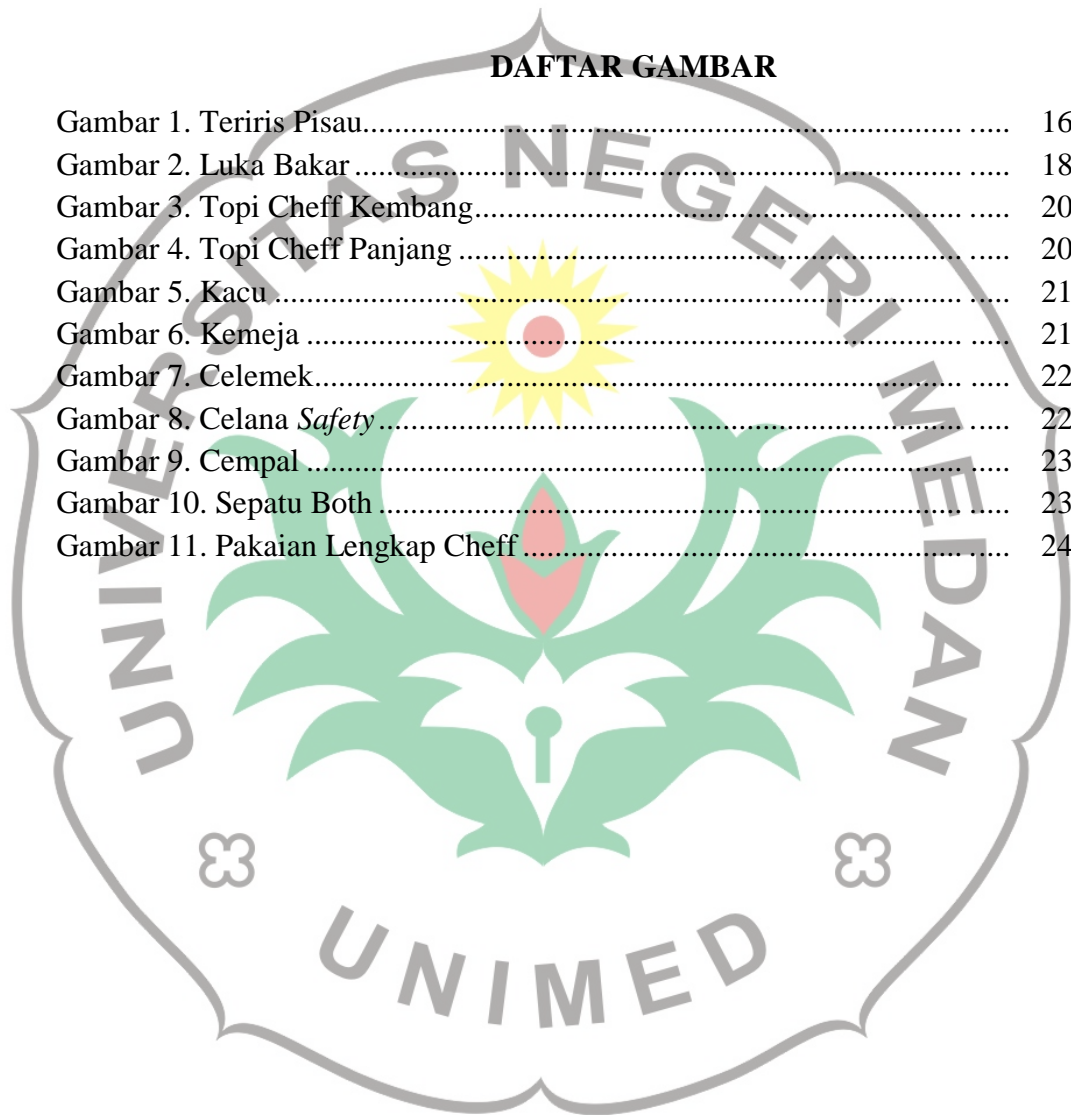

## DAFTAR GAMBAR

Gambar 1. Teriris Pisau.....	16
Gambar 2. Luka Bakar.....	18
Gambar 3. Topi Cheff Kembang.....	20
Gambar 4. Topi Cheff Panjang.....	20
Gambar 5. Kacu.....	21
Gambar 6. Kemeja.....	21
Gambar 7. Celemek.....	22
Gambar 8. Celana <i>Safety</i> .....	22
Gambar 9. Cempal.....	23
Gambar 10. Sepatu Both.....	23
Gambar 11. Pakaian Lengkap Cheff.....	24