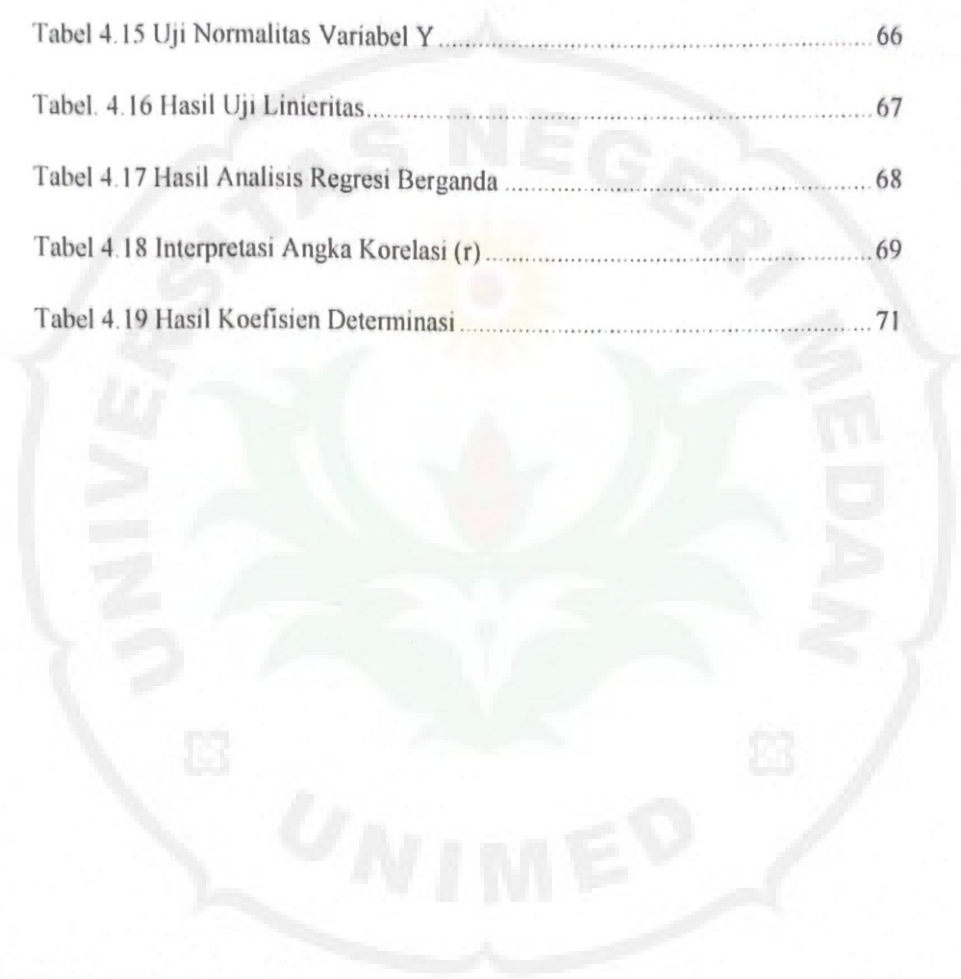

Tabel 4.15 Uji Normalitas Variabel Y	66
Tabel. 4.16 Hasil Uji Linieritas.....	67
Tabel 4.17 Hasil Analisis Regresi Berganda	68
Tabel 4.18 Interpretasi Angka Korelasi (r).....	69
Tabel 4.19 Hasil Koefisien Determinasi	71

THE
Character Building
UNIVERSITY