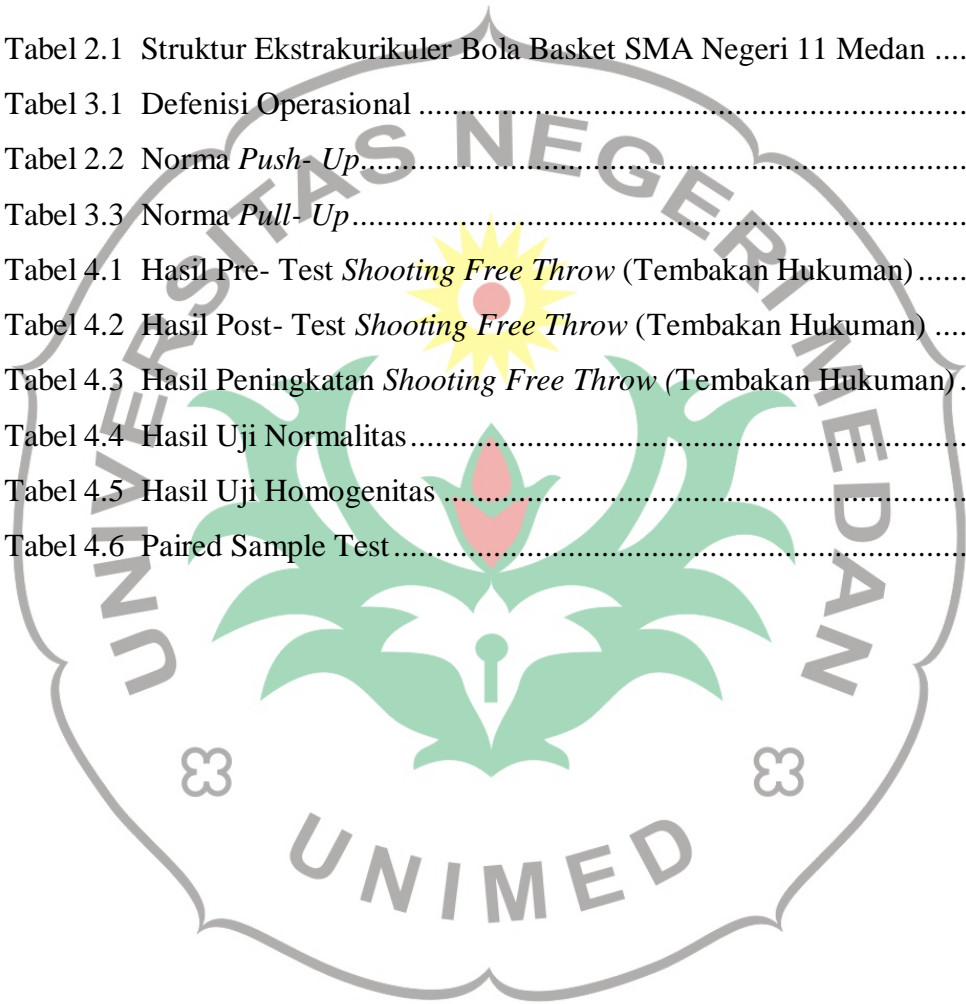

DAFTAR TABEL

	Halaman
Tabel 2.1 Struktur Ekstrakurikuler Bola Basket SMA Negeri 11 Medan	39
Tabel 3.1 Defenisi Operasional	45
Tabel 2.2 Norma <i>Push- Up</i>	48
Tabel 3.3 Norma <i>Pull- Up</i>	49
Tabel 4.1 Hasil Pre- Test <i>Shooting Free Throw</i> (Tembakan Hukuman)	52
Tabel 4.2 Hasil Post- Test <i>Shooting Free Throw</i> (Tembakan Hukuman)	54
Tabel 4.3 Hasil Peningkatan <i>Shooting Free Throw</i> (Tembakan Hukuman)	55
Tabel 4.4 Hasil Uji Normalitas	56
Tabel 4.5 Hasil Uji Homogenitas	57
Tabel 4.6 Paired Sample Test	58