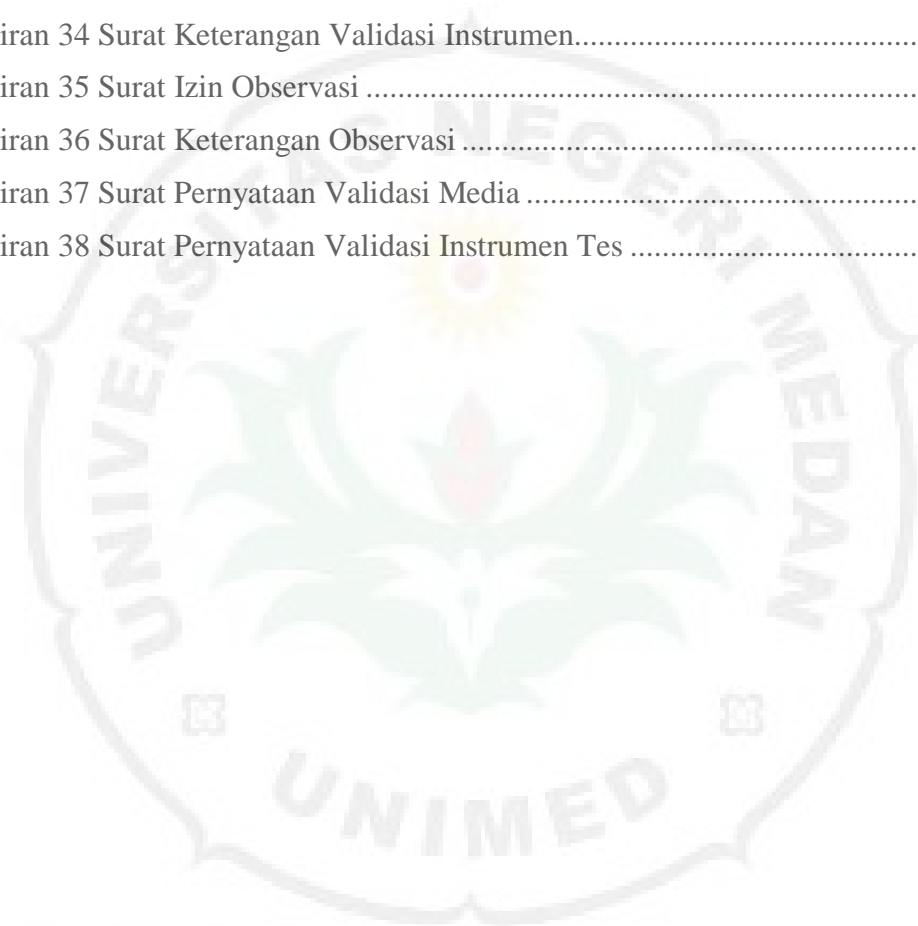

Lampiran 30 Surat Izin Penelitian Dinas Pendidikan.....	182
Lampiran 31 Surat Izin Penelitian Fakultas.....	183
Lampiran 32 Surat Keterangan Penelitian.....	184
Lampiran 33 Surat Izin Validasi Instrumen.....	185
Lampiran 34 Surat Keterangan Validasi Instrumen.....	186
Lampiran 35 Surat Izin Observasi.....	187
Lampiran 36 Surat Keterangan Observasi.....	188
Lampiran 37 Surat Pernyataan Validasi Media.....	189
Lampiran 38 Surat Pernyataan Validasi Instrumen Tes.....	190

THE
Character Building
UNIVERSITY