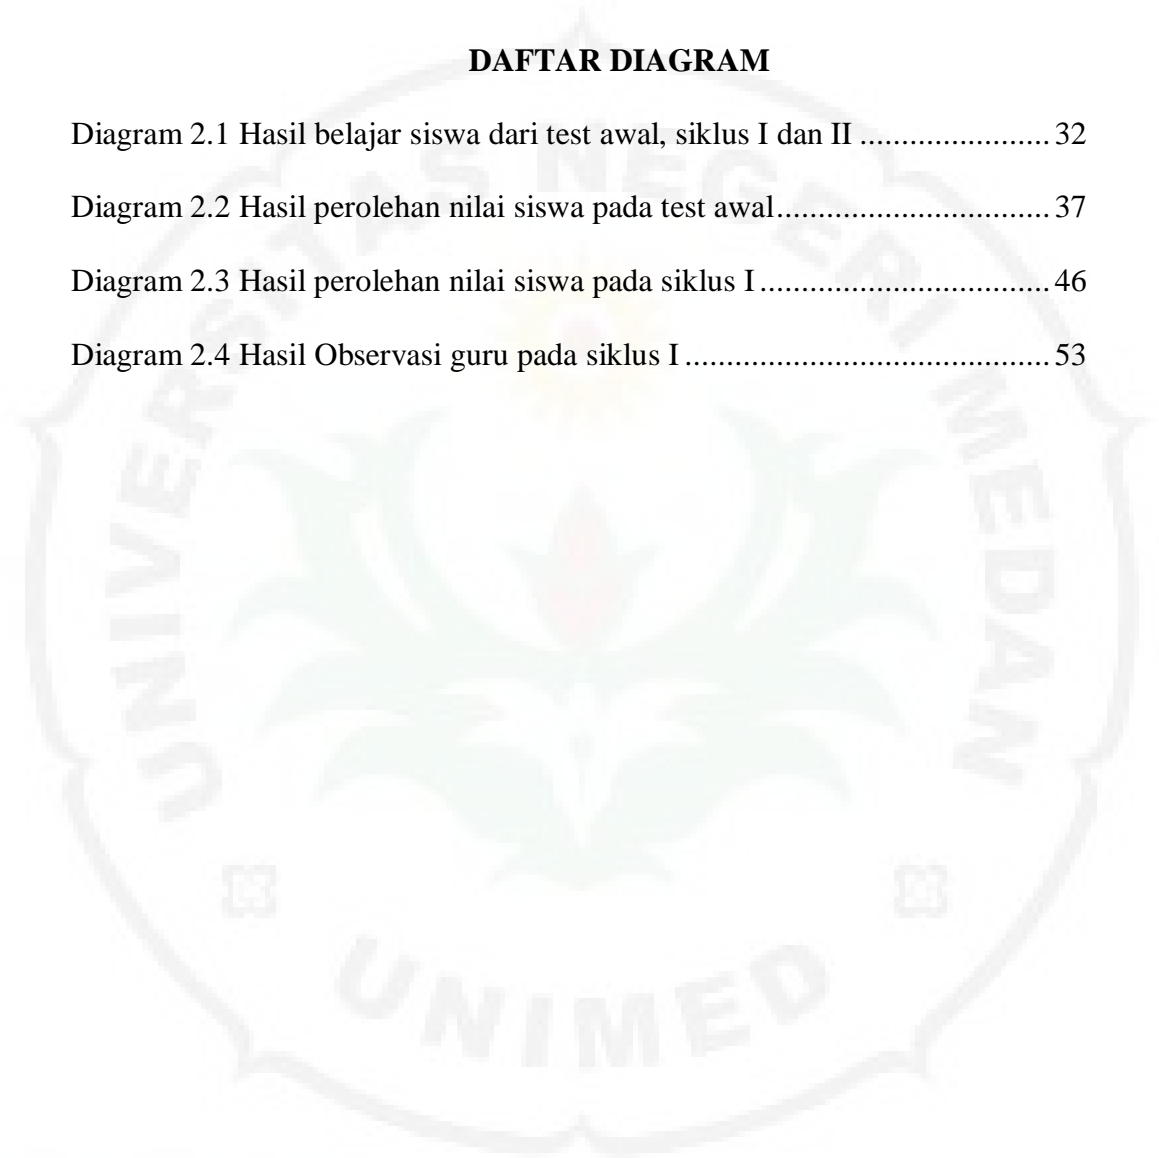

DAFTAR DIAGRAM

Diagram 2.1 Hasil belajar siswa dari test awal, siklus I dan II	32
Diagram 2.2 Hasil perolehan nilai siswa pada test awal.....	37
Diagram 2.3 Hasil perolehan nilai siswa pada siklus I.....	46
Diagram 2.4 Hasil Observasi guru pada siklus I.....	53