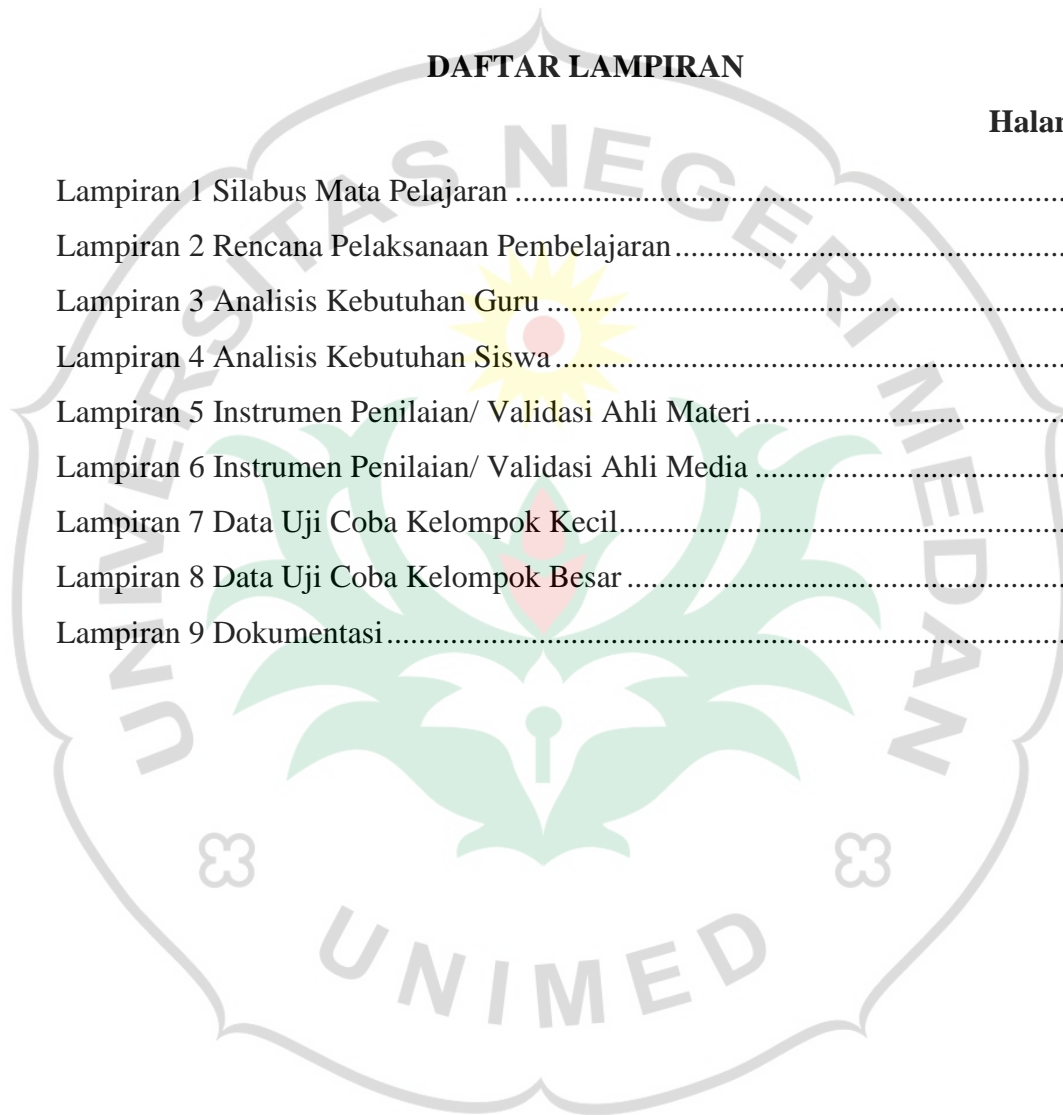

DAFTAR LAMPIRAN

	Halaman
Lampiran 1 Silabus Mata Pelajaran	120
Lampiran 2 Rencana Pelaksanaan Pembelajaran	123
Lampiran 3 Analisis Kebutuhan Guru	132
Lampiran 4 Analisis Kebutuhan Siswa	133
Lampiran 5 Instrumen Penilaian/ Validasi Ahli Materi	134
Lampiran 6 Instrumen Penilaian/ Validasi Ahli Media	136
Lampiran 7 Data Uji Coba Kelompok Kecil	138
Lampiran 8 Data Uji Coba Kelompok Besar	139
Lampiran 9 Dokumentasi	140