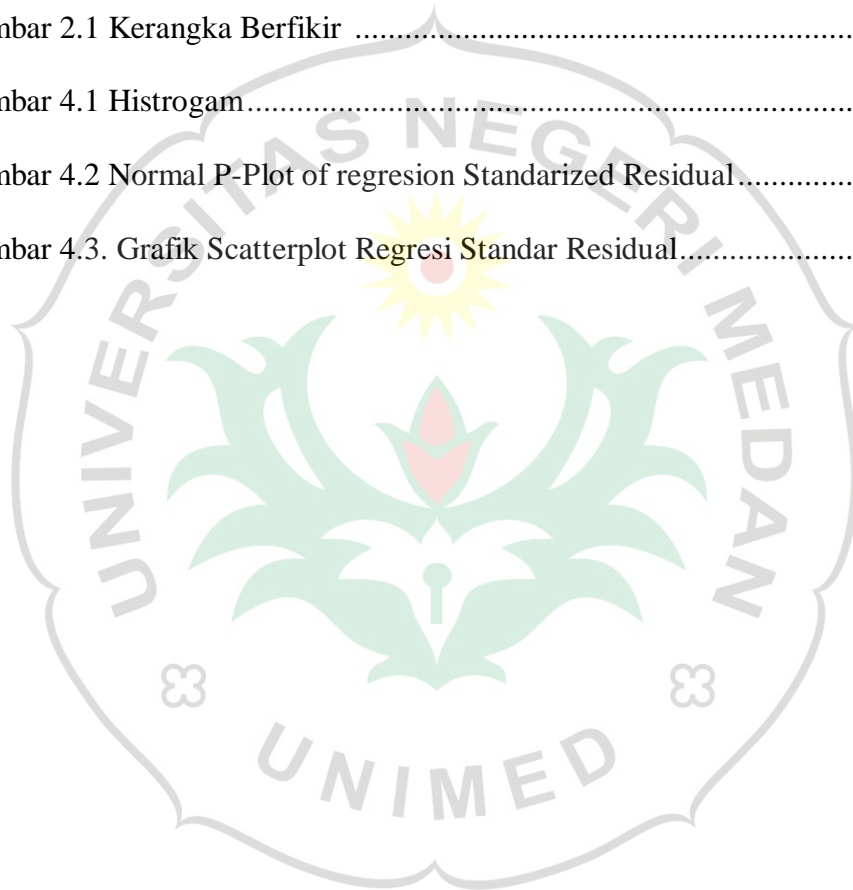

DAFTAR GAMBAR

Gambar 2.1 Kerangka Berfikir	37
Gambar 4.1 Histrogam.....	53
Gambar 4.2 Normal P-Plot of regresion Standarized Residual.....	54
Gambar 4.3. Grafik Scatterplot Regresi Standar Residual.....	57