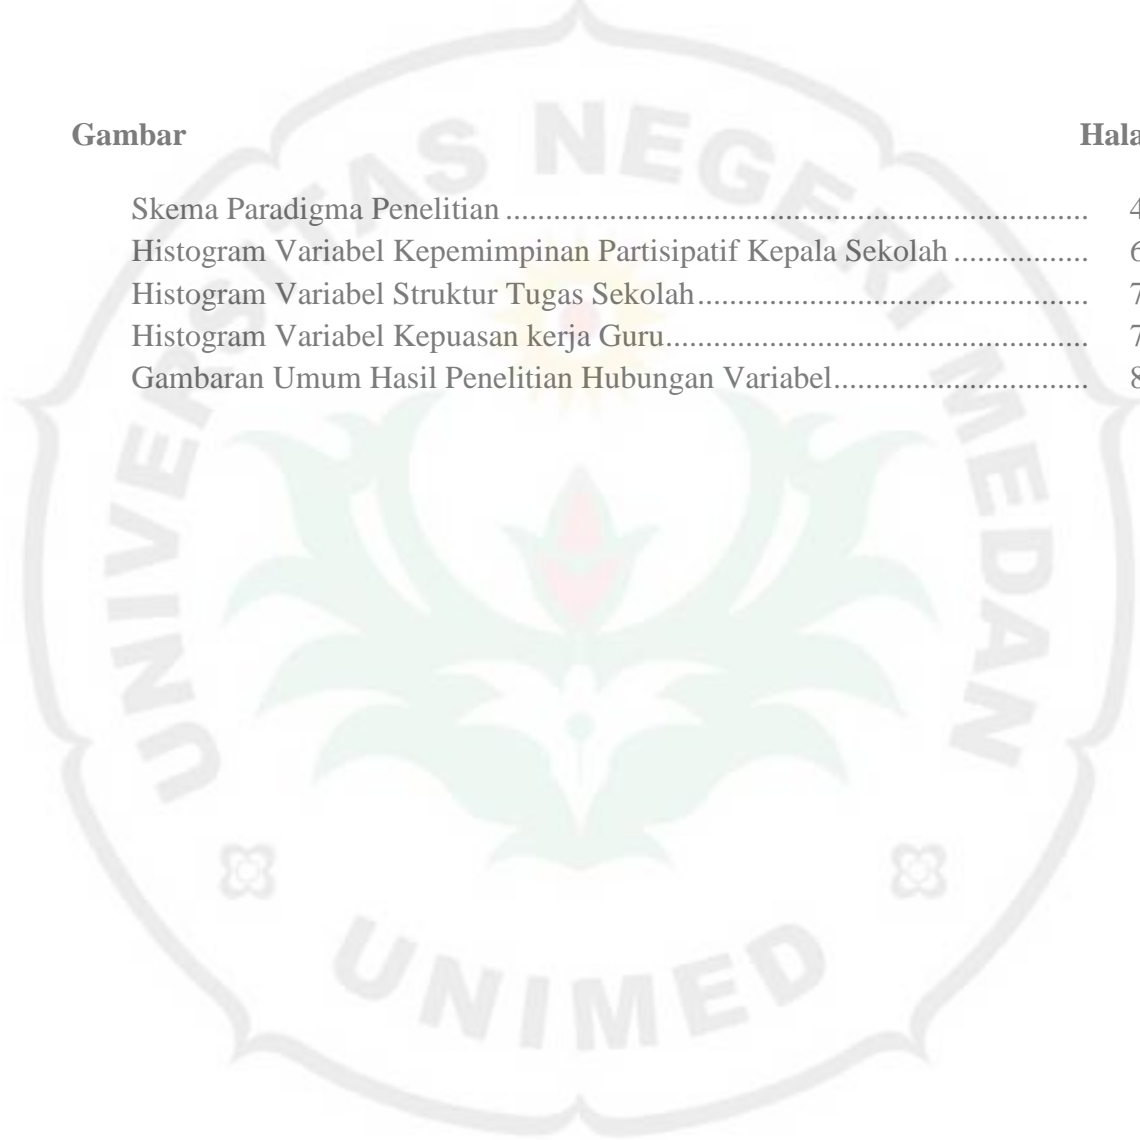

DAFTAR GAMBAR

Gambar	Halaman
Skema Paradigma Penelitian	46
Histogram Variabel Kepemimpinan Partisipatif Kepala Sekolah	69
Histogram Variabel Struktur Tugas Sekolah.....	70
Histogram Variabel Kepuasan kerja Guru.....	72
Gambaran Umum Hasil Penelitian Hubungan Variabel.....	84