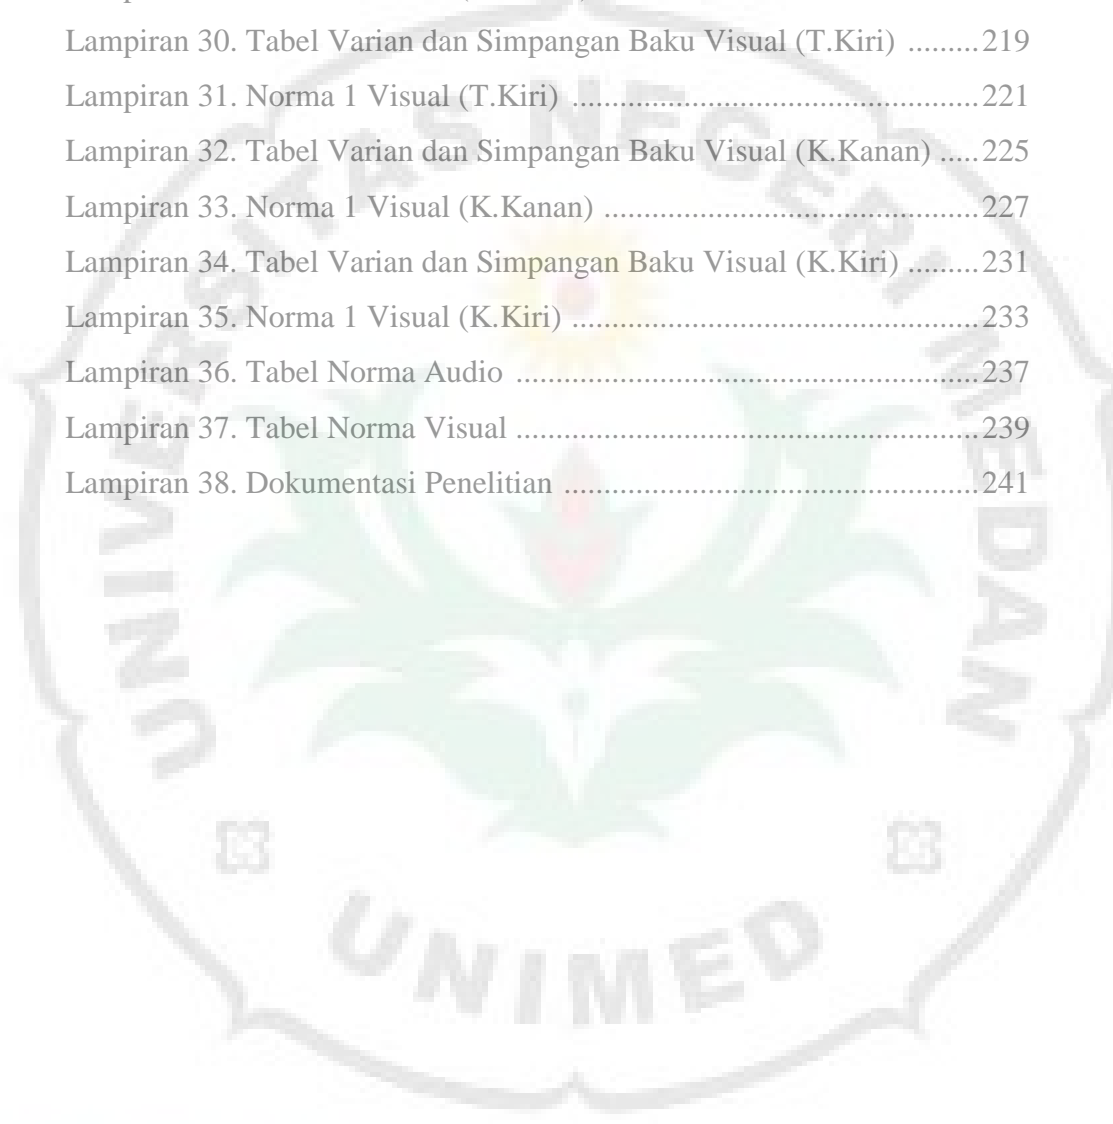

Lampiran 29. Norma 1 Visual (T.Kanan)	215
Lampiran 30. Tabel Varian dan Simpangan Baku Visual (T.Kiri)	219
Lampiran 31. Norma 1 Visual (T.Kiri)	221
Lampiran 32. Tabel Varian dan Simpangan Baku Visual (K.Kanan)	225
Lampiran 33. Norma 1 Visual (K.Kanan)	227
Lampiran 34. Tabel Varian dan Simpangan Baku Visual (K.Kiri)	231
Lampiran 35. Norma 1 Visual (K.Kiri)	233
Lampiran 36. Tabel Norma Audio	237
Lampiran 37. Tabel Norma Visual	239
Lampiran 38. Dokumentasi Penelitian	241

THE
Character Building
UNIVERSITY