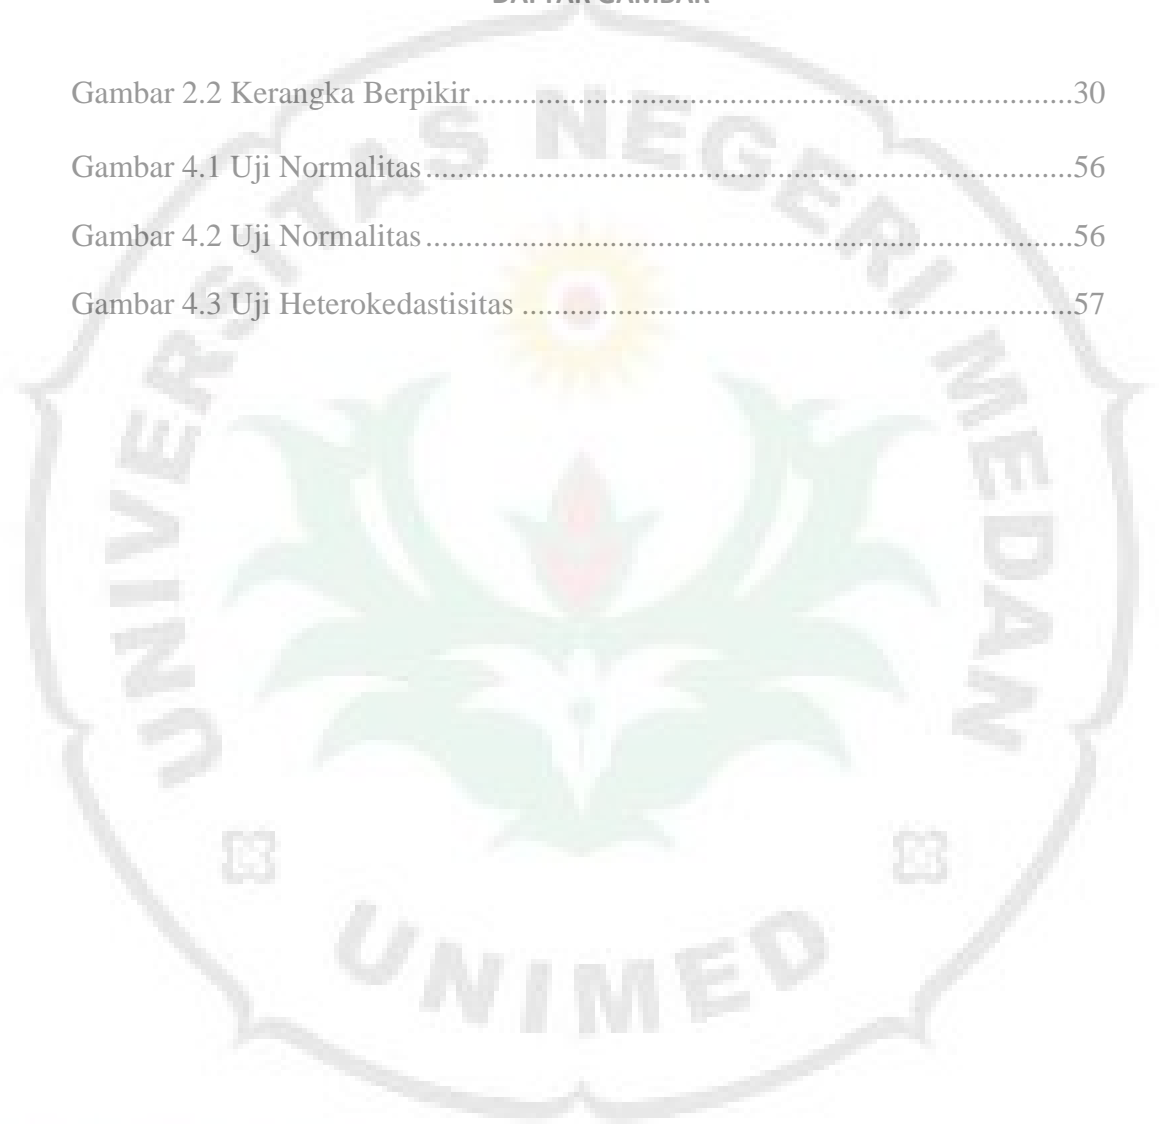

DAFTAR GAMBAR

Gambar 2.2 Kerangka Berpikir .....	30
Gambar 4.1 Uji Normalitas .....	56
Gambar 4.2 Uji Normalitas .....	56
Gambar 4.3 Uji Heterokedastisitas .....	57

THE  
*Character Building*  
UNIVERSITY