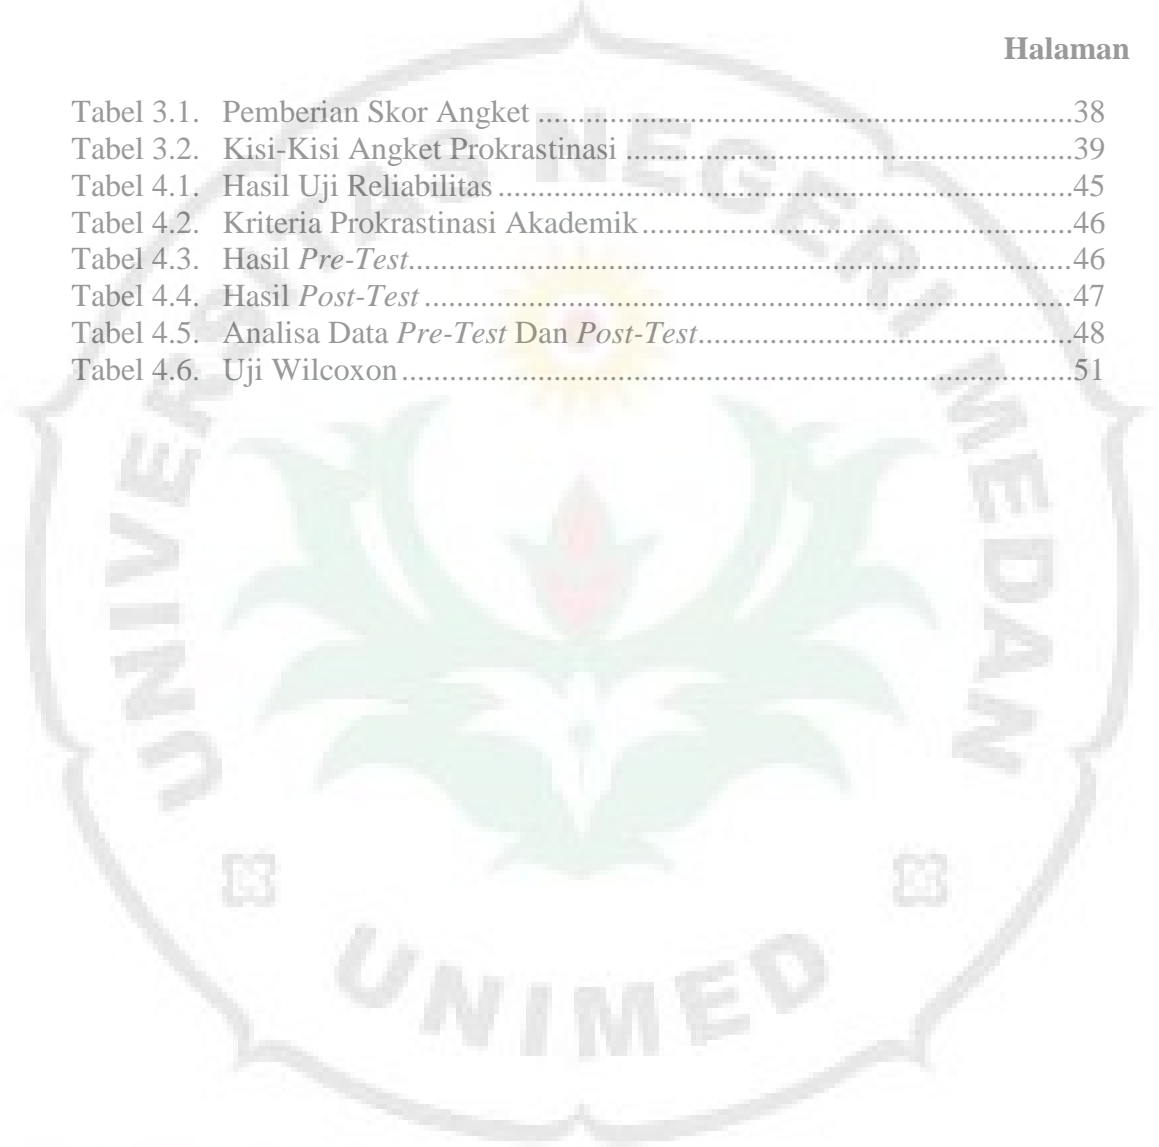

## DAFTAR TABEL

	<b>Halaman</b>
Tabel 3.1. Pemberian Skor Angket .....	38
Tabel 3.2. Kisi-Kisi Angket Prokrastinasi .....	39
Tabel 4.1. Hasil Uji Reliabilitas .....	45
Tabel 4.2. Kriteria Prokrastinasi Akademik .....	46
Tabel 4.3. Hasil <i>Pre-Test</i> .....	46
Tabel 4.4. Hasil <i>Post-Test</i> .....	47
Tabel 4.5. Analisa Data <i>Pre-Test</i> Dan <i>Post-Test</i> .....	48
Tabel 4.6. Uji Wilcoxon .....	51