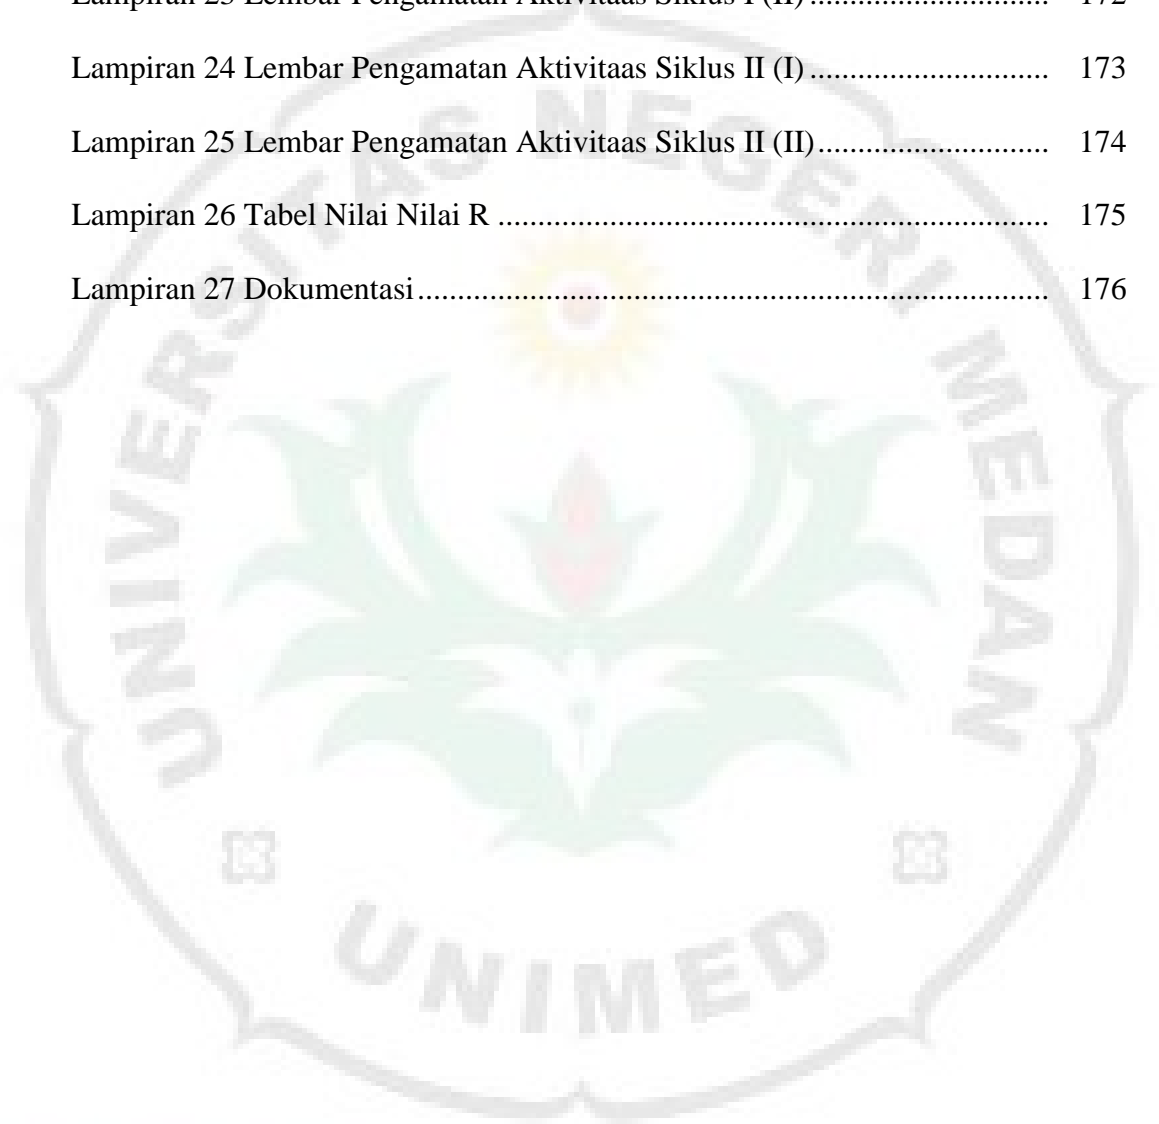

Lampiran 23 Lembar Pengamatan Aktivitaas Siklus I (II)	172
Lampiran 24 Lembar Pengamatan Aktivitaas Siklus II (I)	173
Lampiran 25 Lembar Pengamatan Aktivitaas Siklus II (II).....	174
Lampiran 26 Tabel Nilai Nilai R	175
Lampiran 27 Dokumentasi.....	176

THE
Character Building
UNIVERSITY