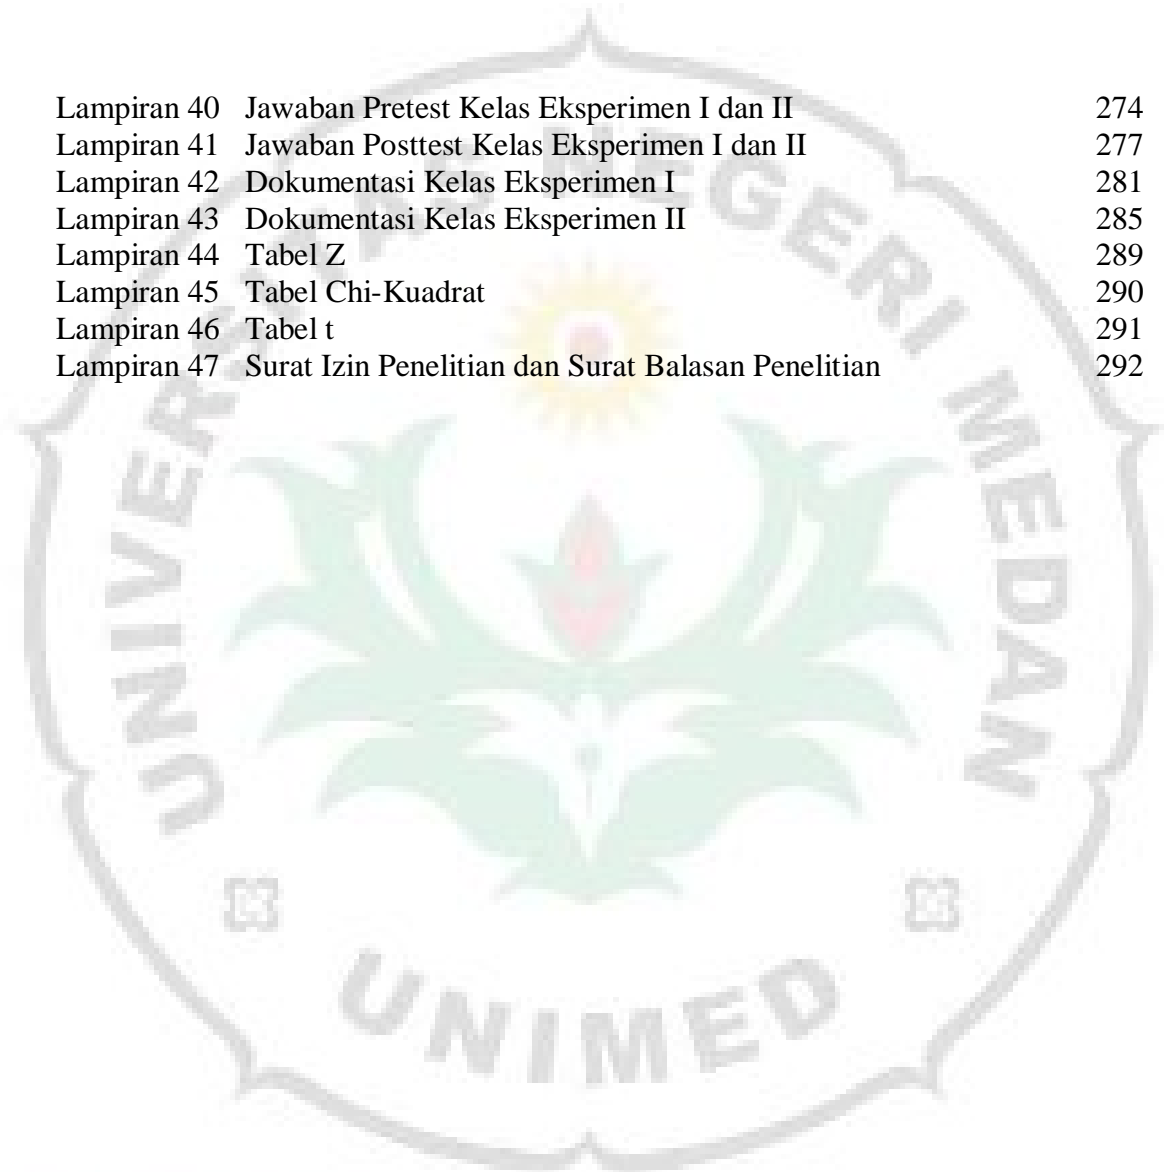

Lampiran 40	Jawaban Pretest Kelas Eksperimen I dan II	274
Lampiran 41	Jawaban Posttest Kelas Eksperimen I dan II	277
Lampiran 42	Dokumentasi Kelas Eksperimen I	281
Lampiran 43	Dokumentasi Kelas Eksperimen II	285
Lampiran 44	Tabel Z	289
Lampiran 45	Tabel Chi-Kuadrat	290
Lampiran 46	Tabel t	291
Lampiran 47	Surat Izin Penelitian dan Surat Balasan Penelitian	292

THE
Character Building
UNIVERSITY