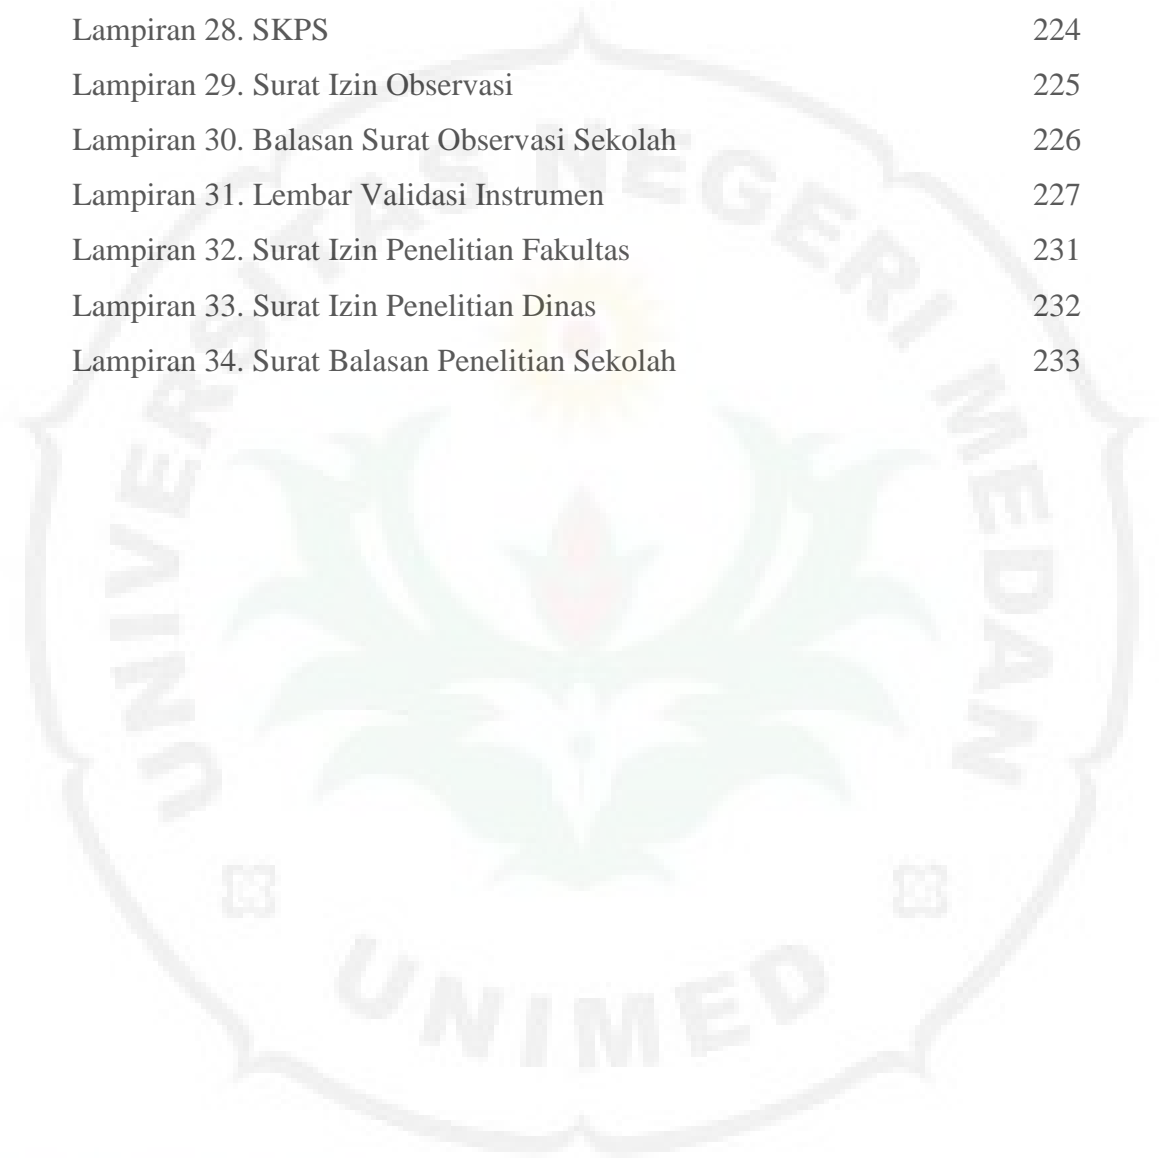

Lampiran 28. SKPS	224
Lampiran 29. Surat Izin Observasi	225
Lampiran 30. Balasan Surat Observasi Sekolah	226
Lampiran 31. Lembar Validasi Instrumen	227
Lampiran 32. Surat Izin Penelitian Fakultas	231
Lampiran 33. Surat Izin Penelitian Dinas	232
Lampiran 34. Surat Balasan Penelitian Sekolah	233

THE
Character Building
UNIVERSITY