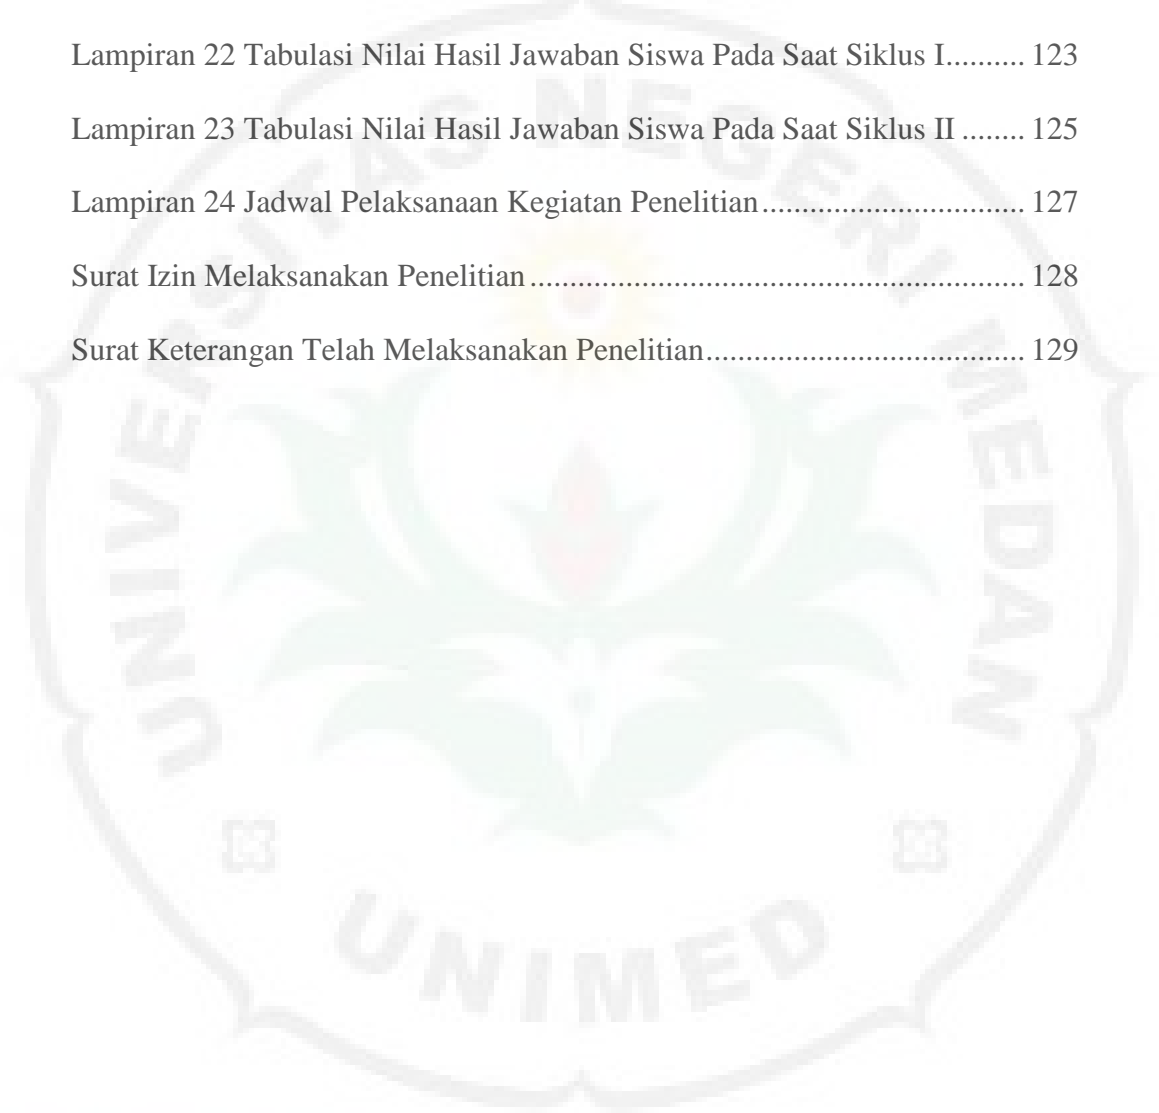

Lampiran 20 Daftar Nama-nama Siswa.....	120
Lampiran 21 Tabulasi Nilai Hasil Jawaban Siswa Pada Saat Pre Test.....	121
Lampiran 22 Tabulasi Nilai Hasil Jawaban Siswa Pada Saat Siklus I.....	123
Lampiran 23 Tabulasi Nilai Hasil Jawaban Siswa Pada Saat Siklus II	125
Lampiran 24 Jadwal Pelaksanaan Kegiatan Penelitian.....	127
Surat Izin Melaksanakan Penelitian	128
Surat Keterangan Telah Melaksanakan Penelitian.....	129

THE
Character Building
UNIVERSITY