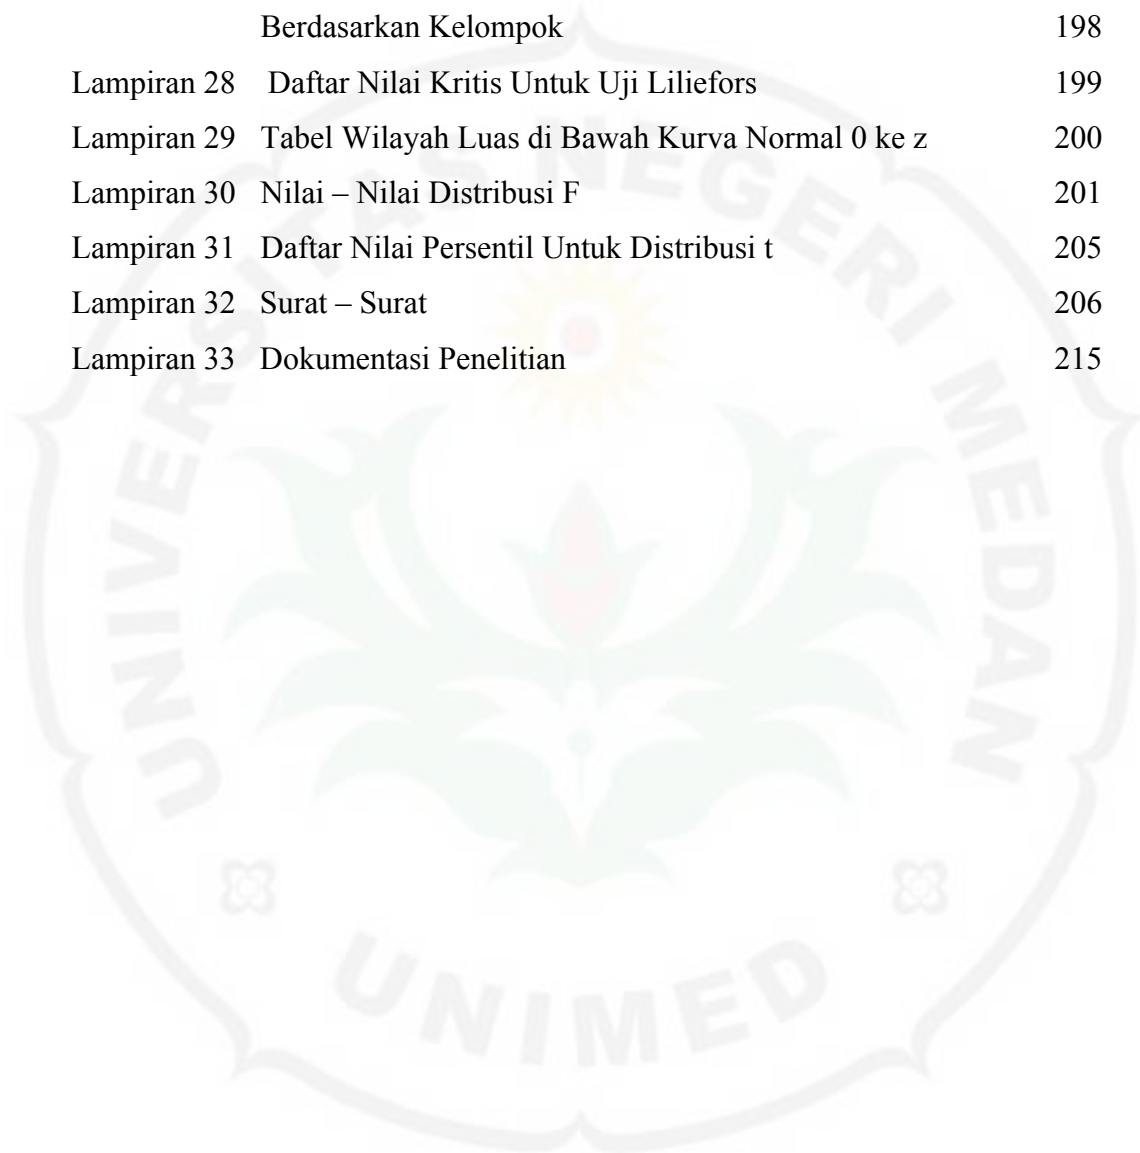

DAFTAR LAMPIRAN

	Halaman
Lampiran 1 RPP Pemantulan Cahaya	64
Lampiran 2 RPP Pembiasan Cahaya	79
Lampiran 3 RPP Pembiasan Cahaya pada Lensa	93
Lampiran 4 LKS Pemantulan Cahaya	105
Lampiran 5 LKS Pembiasan Cahaya pada Kaca Planparalel	112
Lampiran 6 LKS Pembiasan Cahaya pada Lensa	117
Lampiran 7 Kisi – Kisi Tes Hasil Belajar	121
Lampiran 8 Tes Hasil Belajar	136
Lampiran 9 Angket Siswa	143
Lampiran 10 Lembar Wawancara Guru	145
Lampiran 11 Lembar Penilaian Aktivitas Siswa	147
Lampiran 12 Lembar Penilaian Sikap Siswa	149
Lampiran 13 Lembar Penilaian Keterampilan Siswa	151
Lampiran 14 Tabulasi Hasil Jawaban	152
Lampiran 15 Nilai Hasil Belajar Siswa Kelas Eksperimen	160
Lampiran 16 Nilai Hasil Belajar Siswa Kelas Kontrol	161
Lampiran 17 Perhitungan Daftar Distribusi Frekuensi	162
Lampiran 18 Perhitungan Rata-rata, Standart Deviasi dan Varians	165
Lampiran 19 Uji Normalitas	169
Lampiran 20 Uji Homogenitas	174
Lampiran 21 Uji Hipotesis	178
Lampiran 22 Penilaian Aktivitas Siswa Kelas Eksperimen	183
Lampiran 23 Penilaian Sikap Siswa Kelas Eksperimen	189
Lampiran 24 Penilaian Keterampilan Siswa Kelas Eksperimen	192
Lampiran 25 Rekapitulasi Aktivitas Belajar Siswa Kelas Eksperimen	195
Lampiran 26 Rekapitulasi Nilai Pretes, Aktivitas dan Postes Siswa Kelas Eksperimen	196
Lampiran 27 Rekapitulasi Nilai Pretes, Aktivitas dan Postes	

Berdasarkan Kelompok	198
Lampiran 28 Daftar Nilai Kritis Untuk Uji Liliefors	199
Lampiran 29 Tabel Wilayah Luas di Bawah Kurva Normal 0 ke z	200
Lampiran 30 Nilai – Nilai Distribusi F	201
Lampiran 31 Daftar Nilai Persentil Untuk Distribusi t	205
Lampiran 32 Surat – Surat	206
Lampiran 33 Dokumentasi Penelitian	215