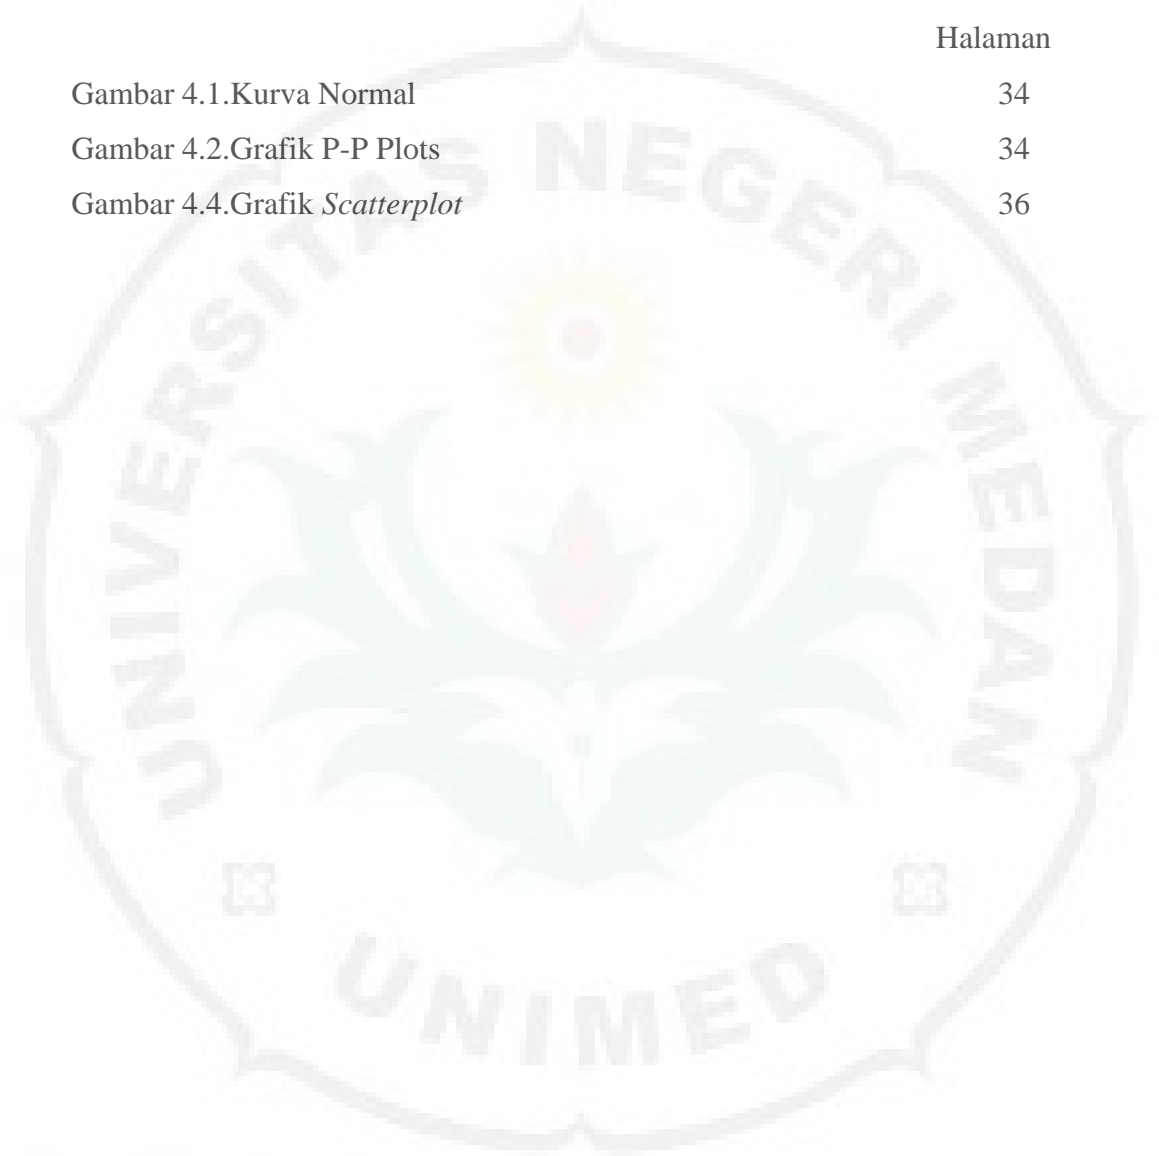

DAFTAR GAMBAR

	Halaman
Gambar 4.1.Kurva Normal	34
Gambar 4.2.Grafik P-P Plots	34
Gambar 4.4.Grafik <i>Scatterplot</i>	36

THE
Character Building
UNIVERSITY