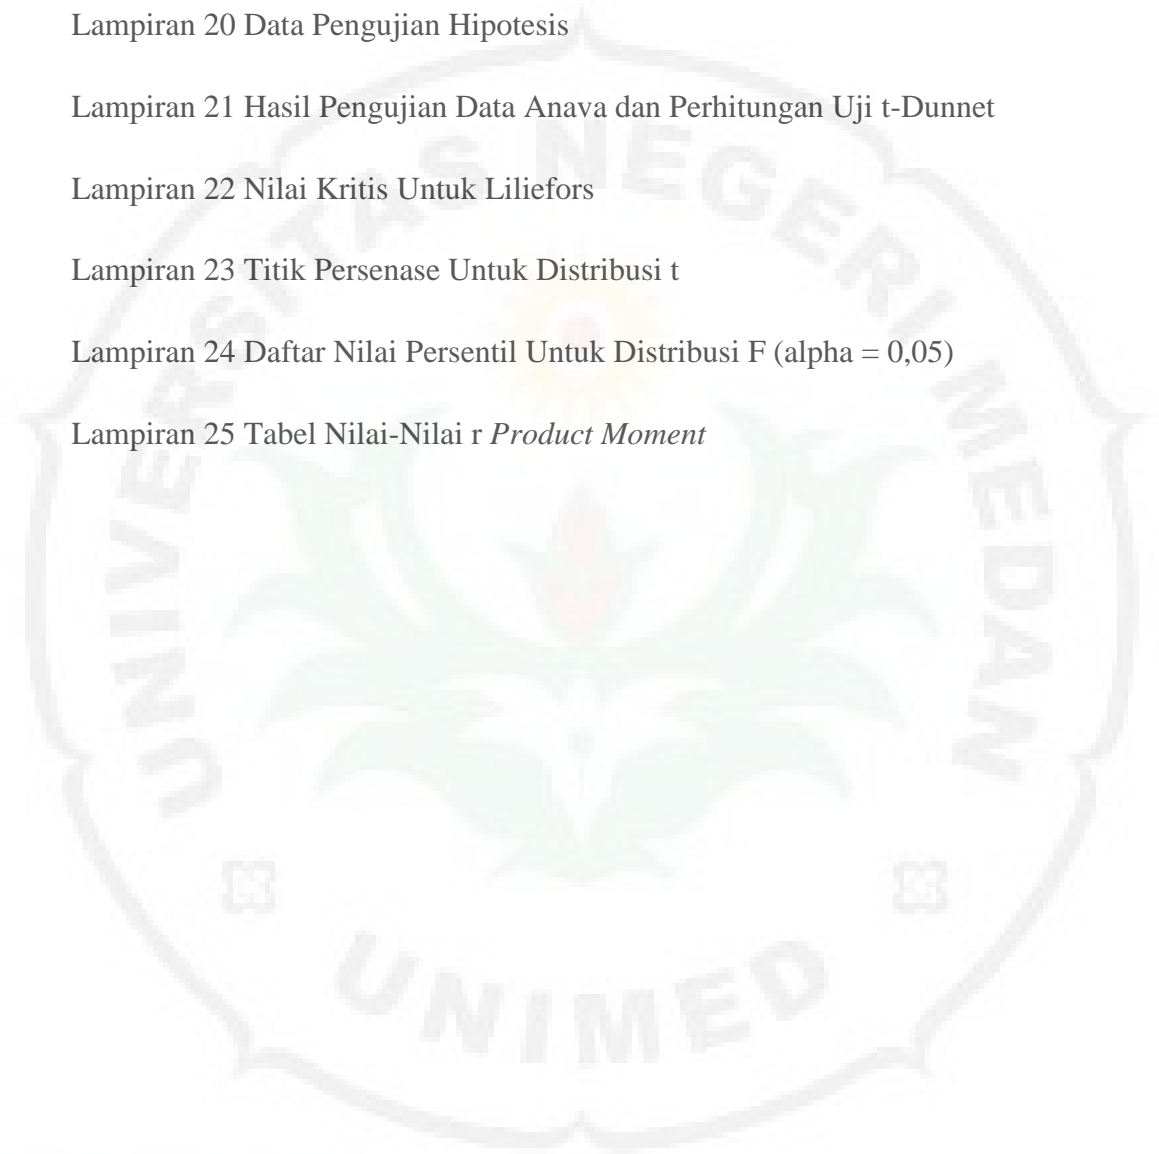

Lampiran 20 Data Pengujian Hipotesis

Lampiran 21 Hasil Pengujian Data Anava dan Perhitungan Uji t-Dunnet

Lampiran 22 Nilai Kritis Untuk Liliefors

Lampiran 23 Titik Persenase Untuk Distribusi t

Lampiran 24 Daftar Nilai Persentil Untuk Distribusi F ($\alpha = 0,05$)

Lampiran 25 Tabel Nilai-Nilai r *Product Moment*

THE
Character Building
UNIVERSITY