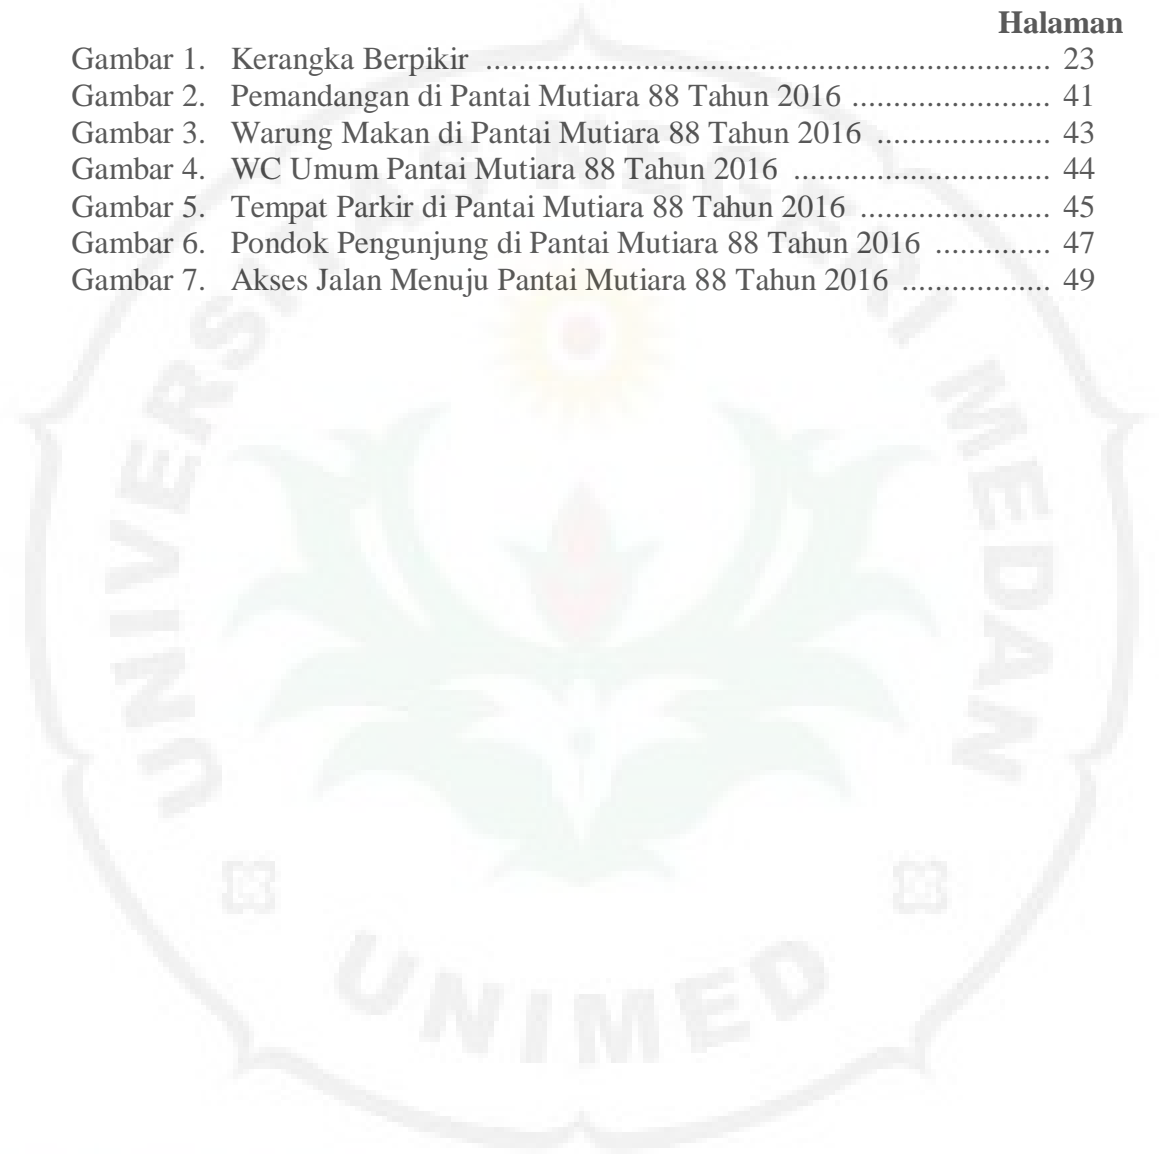

DAFTAR GAMBAR

	Halaman
Gambar 1. Kerangka Berpikir	23
Gambar 2. Pemandangan di Pantai Mutiara 88 Tahun 2016	41
Gambar 3. Warung Makan di Pantai Mutiara 88 Tahun 2016	43
Gambar 4. WC Umum Pantai Mutiara 88 Tahun 2016	44
Gambar 5. Tempat Parkir di Pantai Mutiara 88 Tahun 2016	45
Gambar 6. Pondok Pengunjung di Pantai Mutiara 88 Tahun 2016	47
Gambar 7. Akses Jalan Menuju Pantai Mutiara 88 Tahun 2016	49