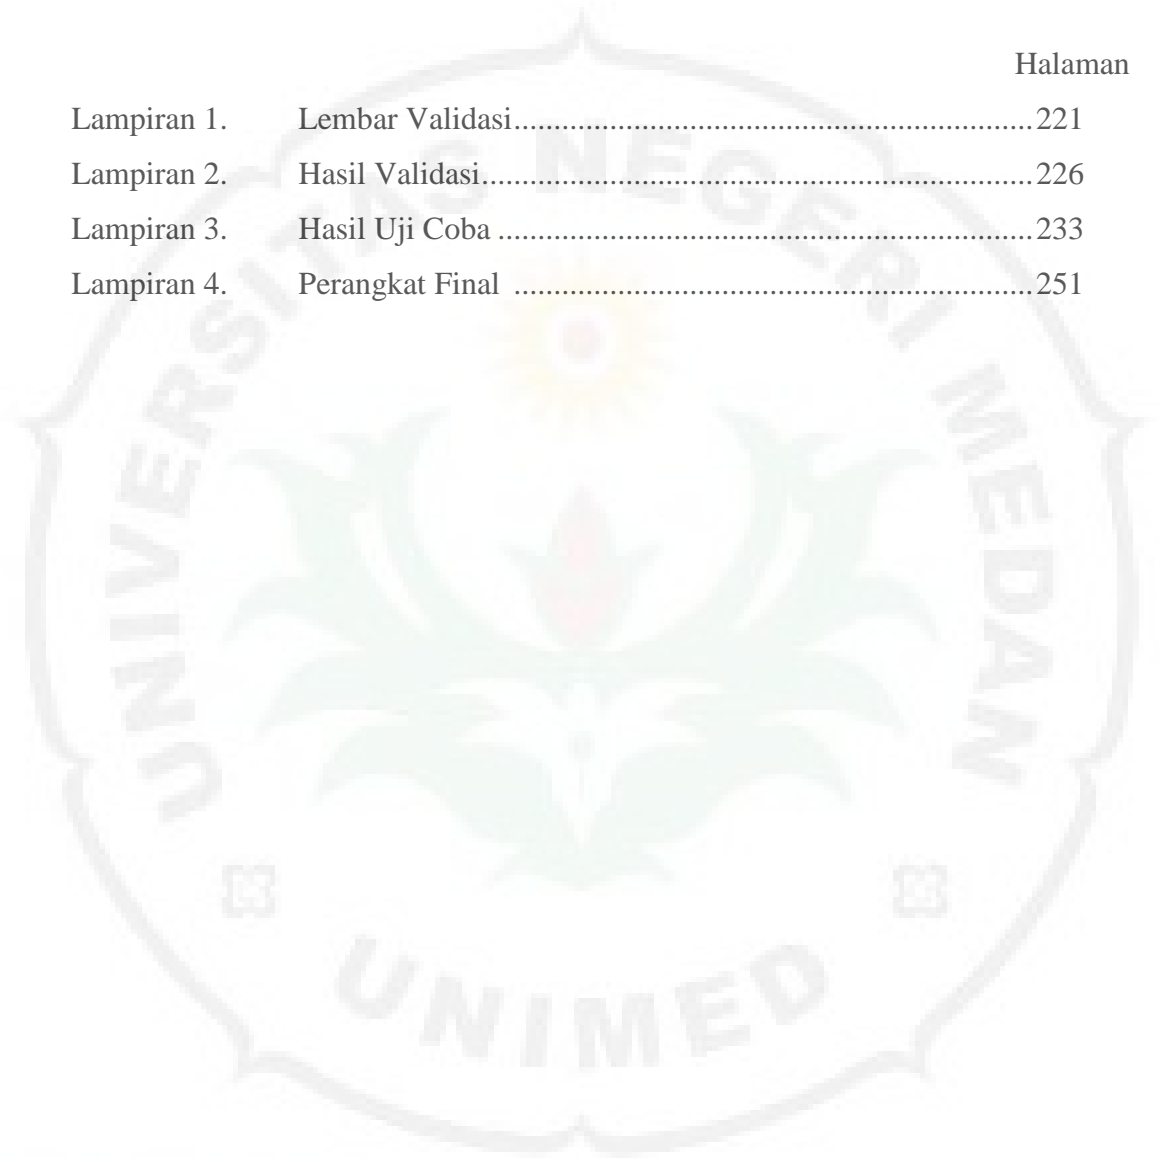

DAFTAR LAMPIRAN

	Halaman
Lampiran 1. Lembar Validasi.....	221
Lampiran 2. Hasil Validasi.....	226
Lampiran 3. Hasil Uji Coba	233
Lampiran 4. Perangkat Final	251

THE
Character Building
UNIVERSITY