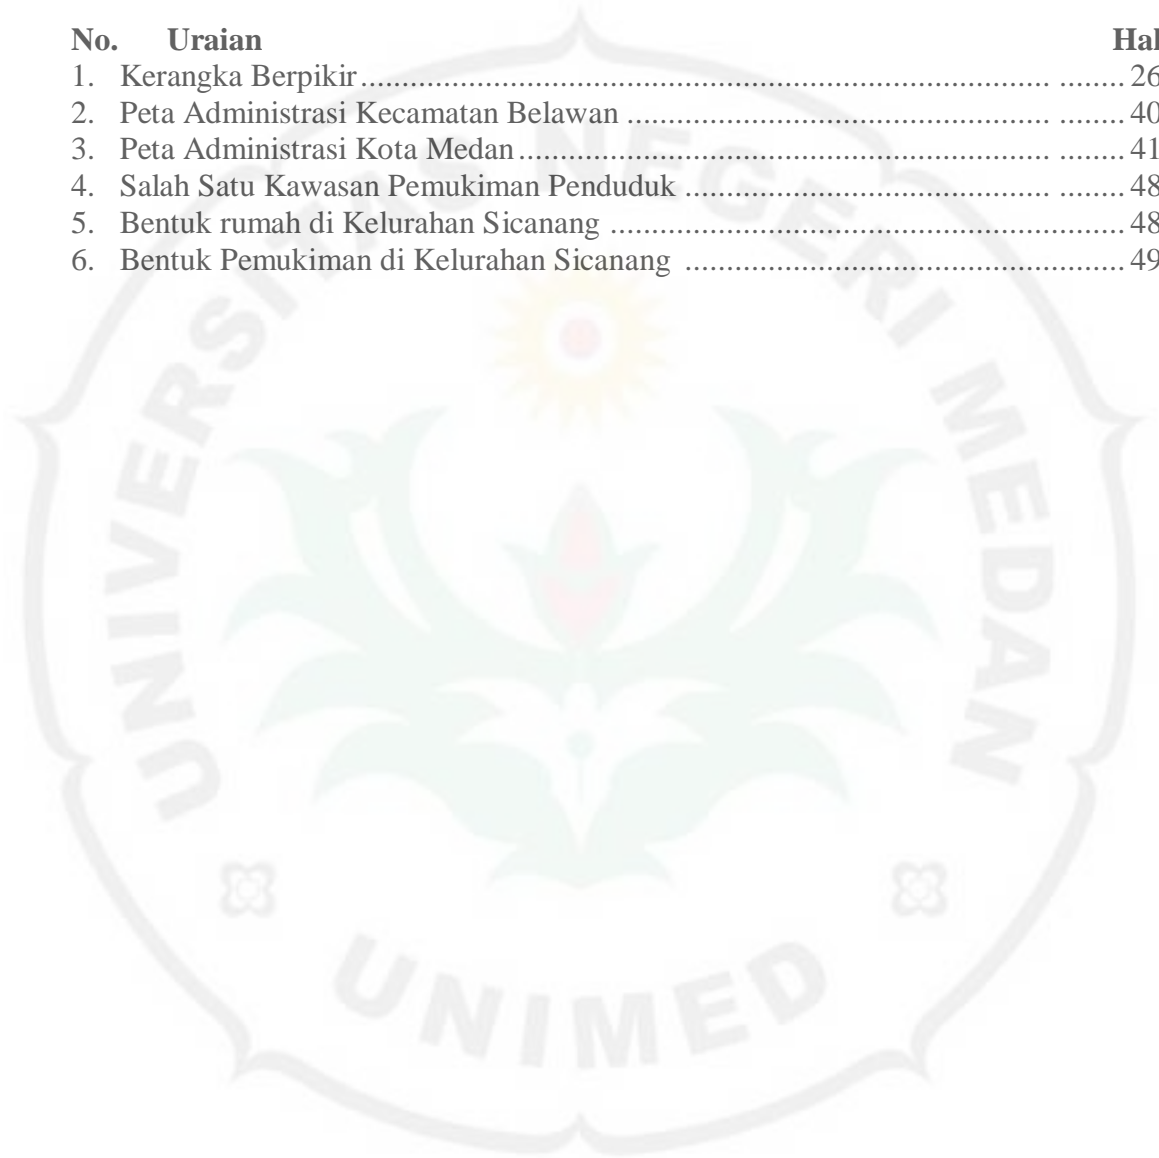

DAFTAR GAMBAR

No.	Uraian	Hal
1.	Kerangka Berpikir	26
2.	Peta Administrasi Kecamatan Belawan	40
3.	Peta Administrasi Kota Medan	41
4.	Salah Satu Kawasan Pemukiman Penduduk	48
5.	Bentuk rumah di Kelurahan Sicanang	48
6.	Bentuk Pemukiman di Kelurahan Sicanang	49