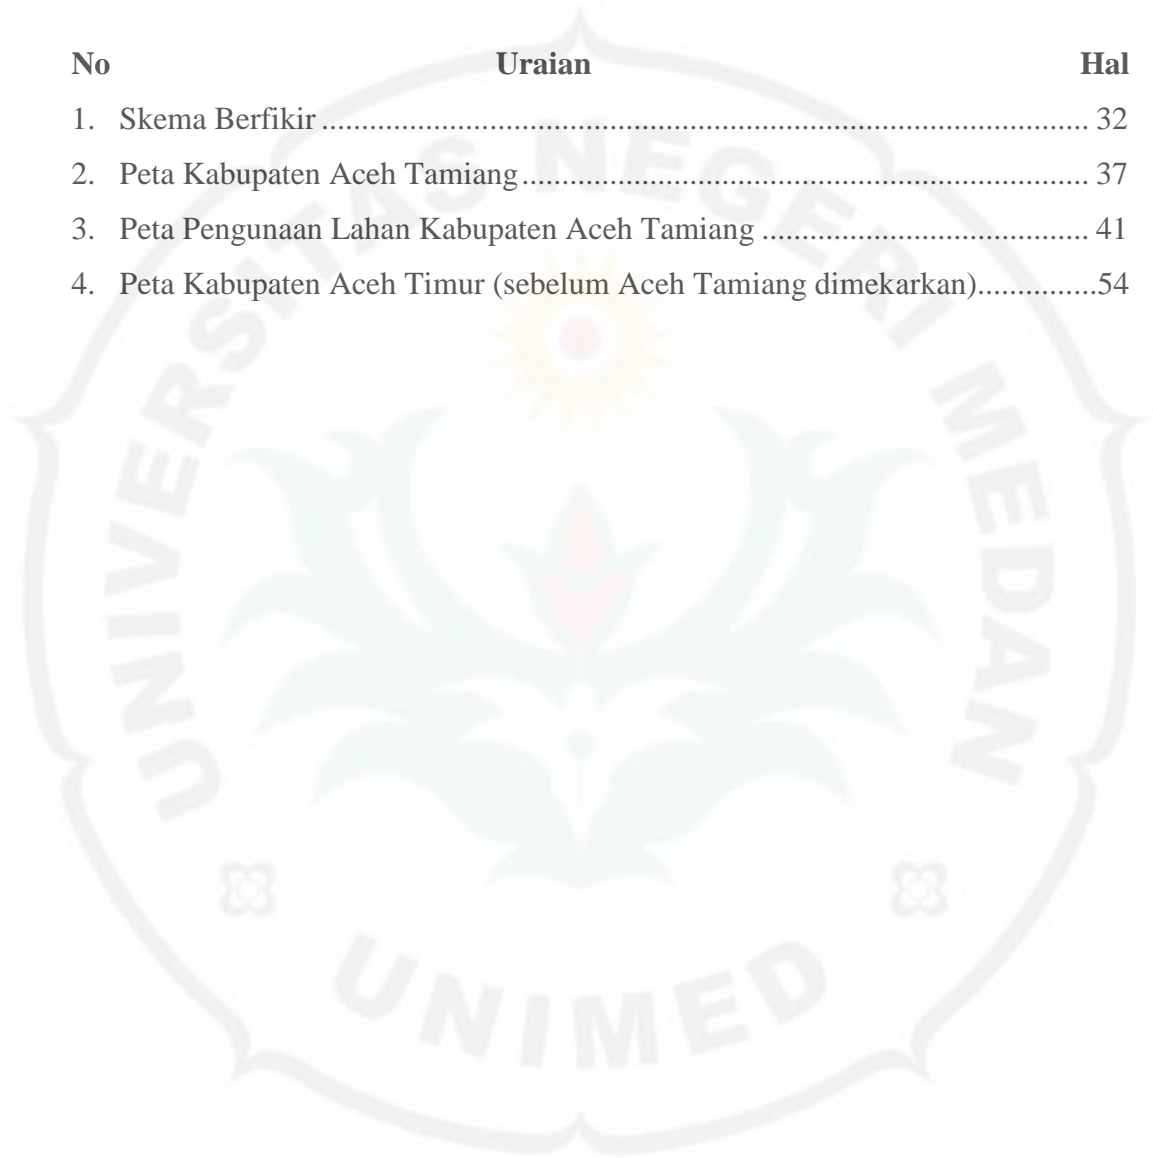

## DAFTAR GAMBAR

No	Uraian	Hal
1.	Skema Berfikir .....	32
2.	Peta Kabupaten Aceh Tamiang .....	37
3.	Peta Penggunaan Lahan Kabupaten Aceh Tamiang .....	41
4.	Peta Kabupaten Aceh Timur (sebelum Aceh Tamiang dimekarkan).....	54