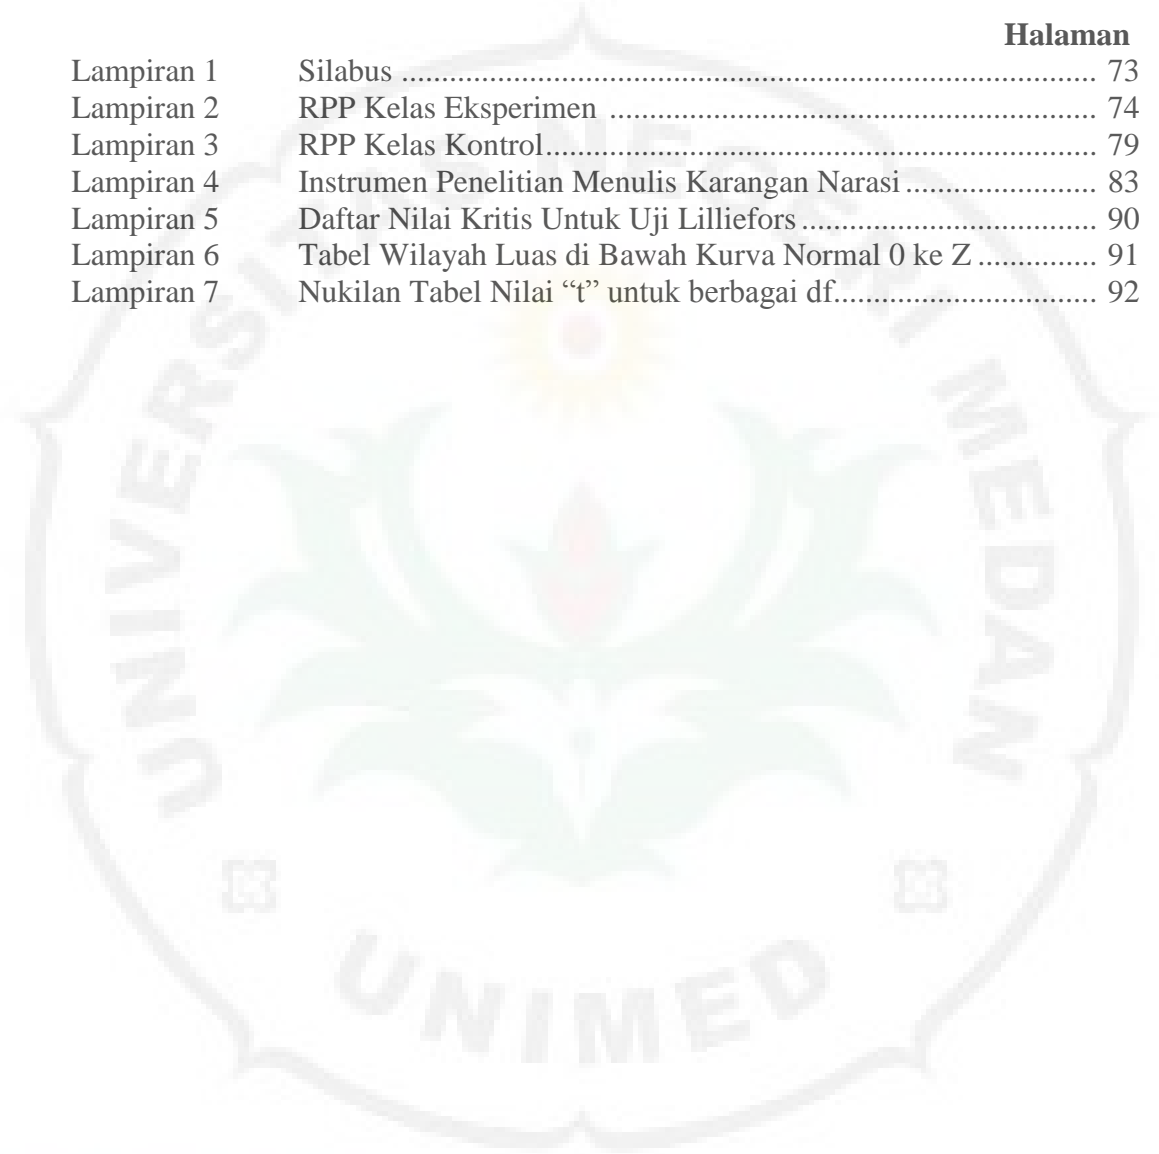

## DAFTAR LAMPIRAN

	<b>Halaman</b>
Lampiran 1	Silabus ..... 73
Lampiran 2	RPP Kelas Eksperimen ..... 74
Lampiran 3	RPP Kelas Kontrol..... 79
Lampiran 4	Instrumen Penelitian Menulis Karangan Narasi ..... 83
Lampiran 5	Daftar Nilai Kritis Untuk Uji Lilliefors ..... 90
Lampiran 6	Tabel Wilayah Luas di Bawah Kurva Normal 0 ke Z ..... 91
Lampiran 7	Nukilan Tabel Nilai “t” untuk berbagai df..... 92