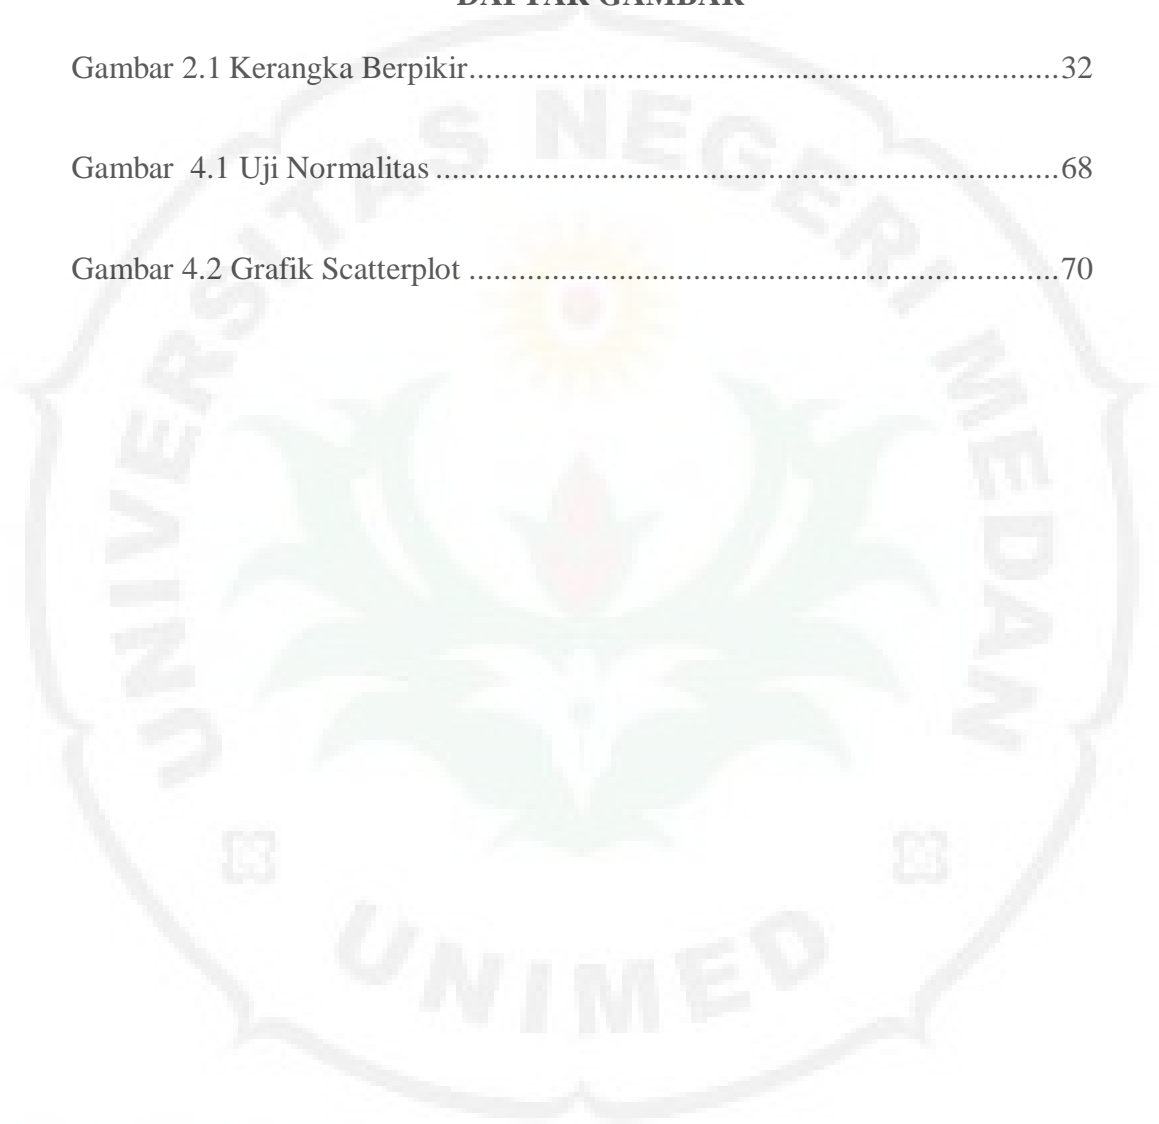

DAFTAR GAMBAR

Gambar 2.1 Kerangka Berpikir.....	32
Gambar 4.1 Uji Normalitas	68
Gambar 4.2 Grafik Scatterplot	70

THE
Character Building
UNIVERSITY