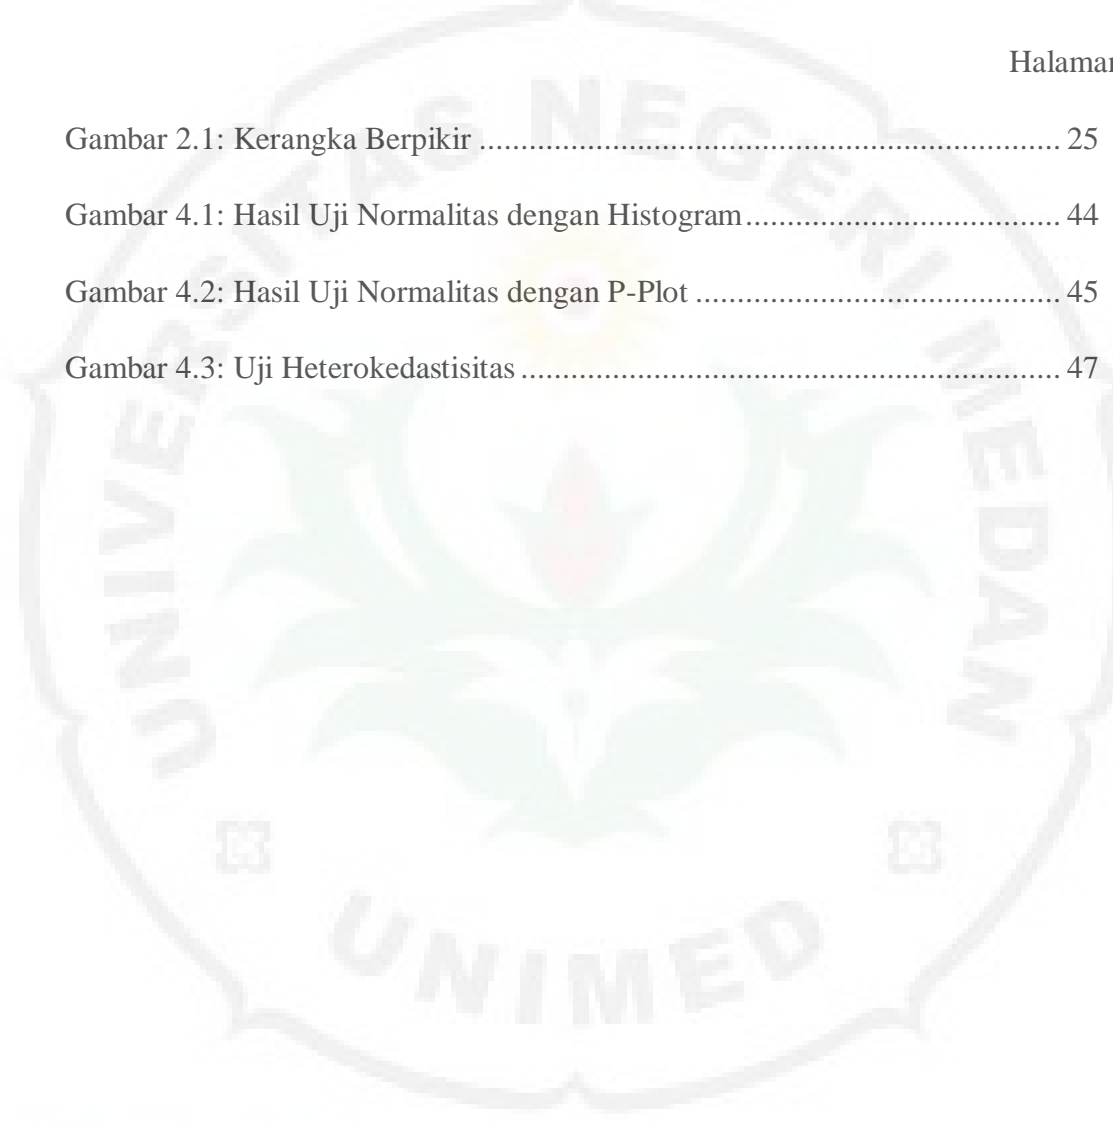

DAFTAR GAMBAR

	Halaman
Gambar 2.1: Kerangka Berpikir	25
Gambar 4.1: Hasil Uji Normalitas dengan Histogram.....	44
Gambar 4.2: Hasil Uji Normalitas dengan P-Plot	45
Gambar 4.3: Uji Heterokedastisitas	47