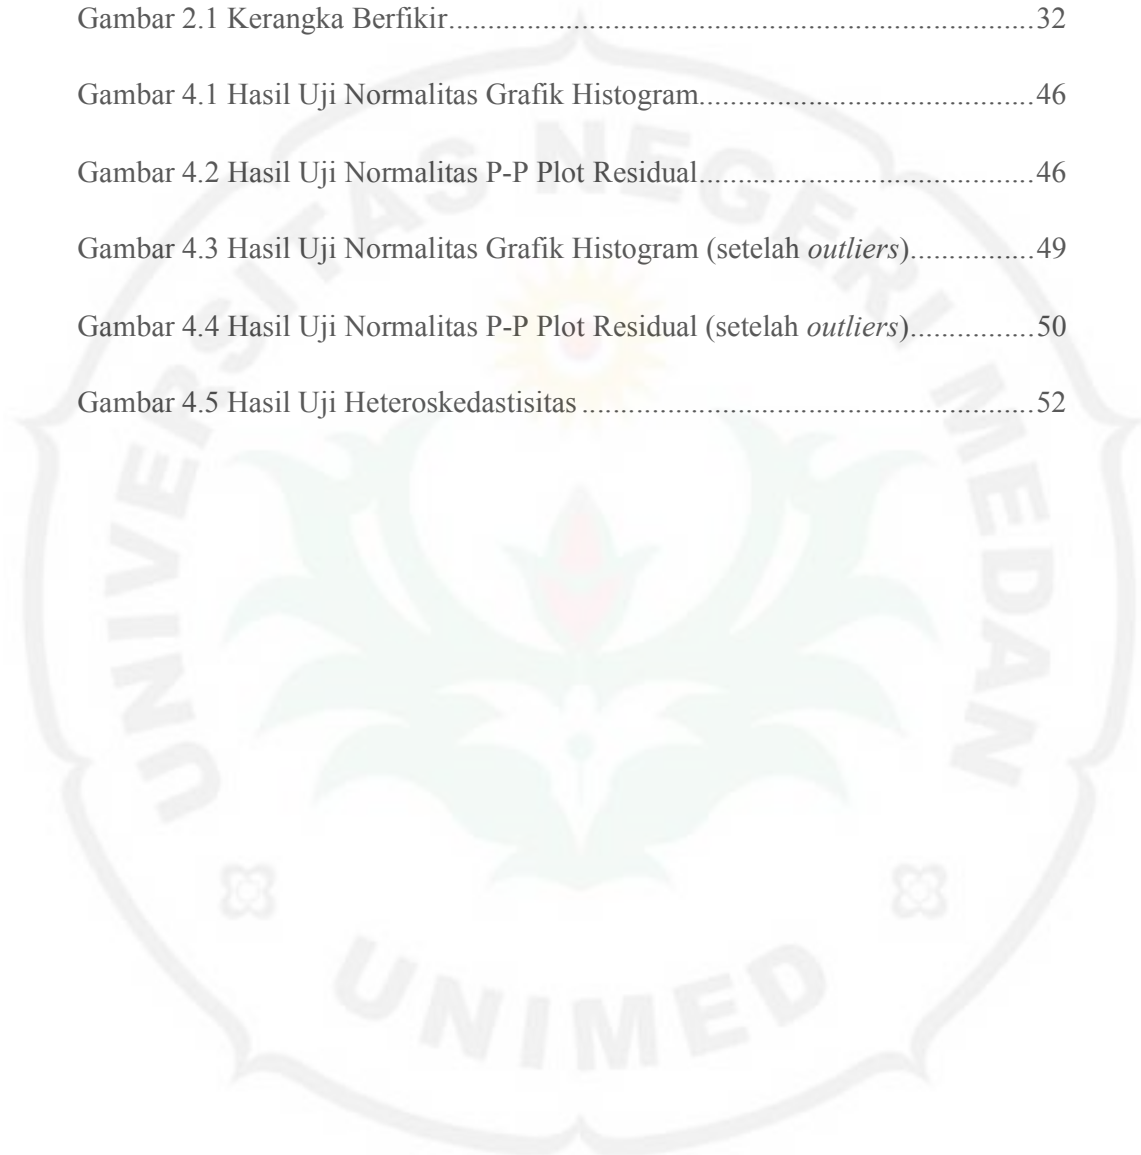

DAFTAR GAMBAR

Gambar 2.1 Kerangka Berfikir.....	32
Gambar 4.1 Hasil Uji Normalitas Grafik Histogram.....	46
Gambar 4.2 Hasil Uji Normalitas P-P Plot Residual.....	46
Gambar 4.3 Hasil Uji Normalitas Grafik Histogram (setelah <i>outliers</i>).....	49
Gambar 4.4 Hasil Uji Normalitas P-P Plot Residual (setelah <i>outliers</i>).....	50
Gambar 4.5 Hasil Uji Heteroskedastisitas	52